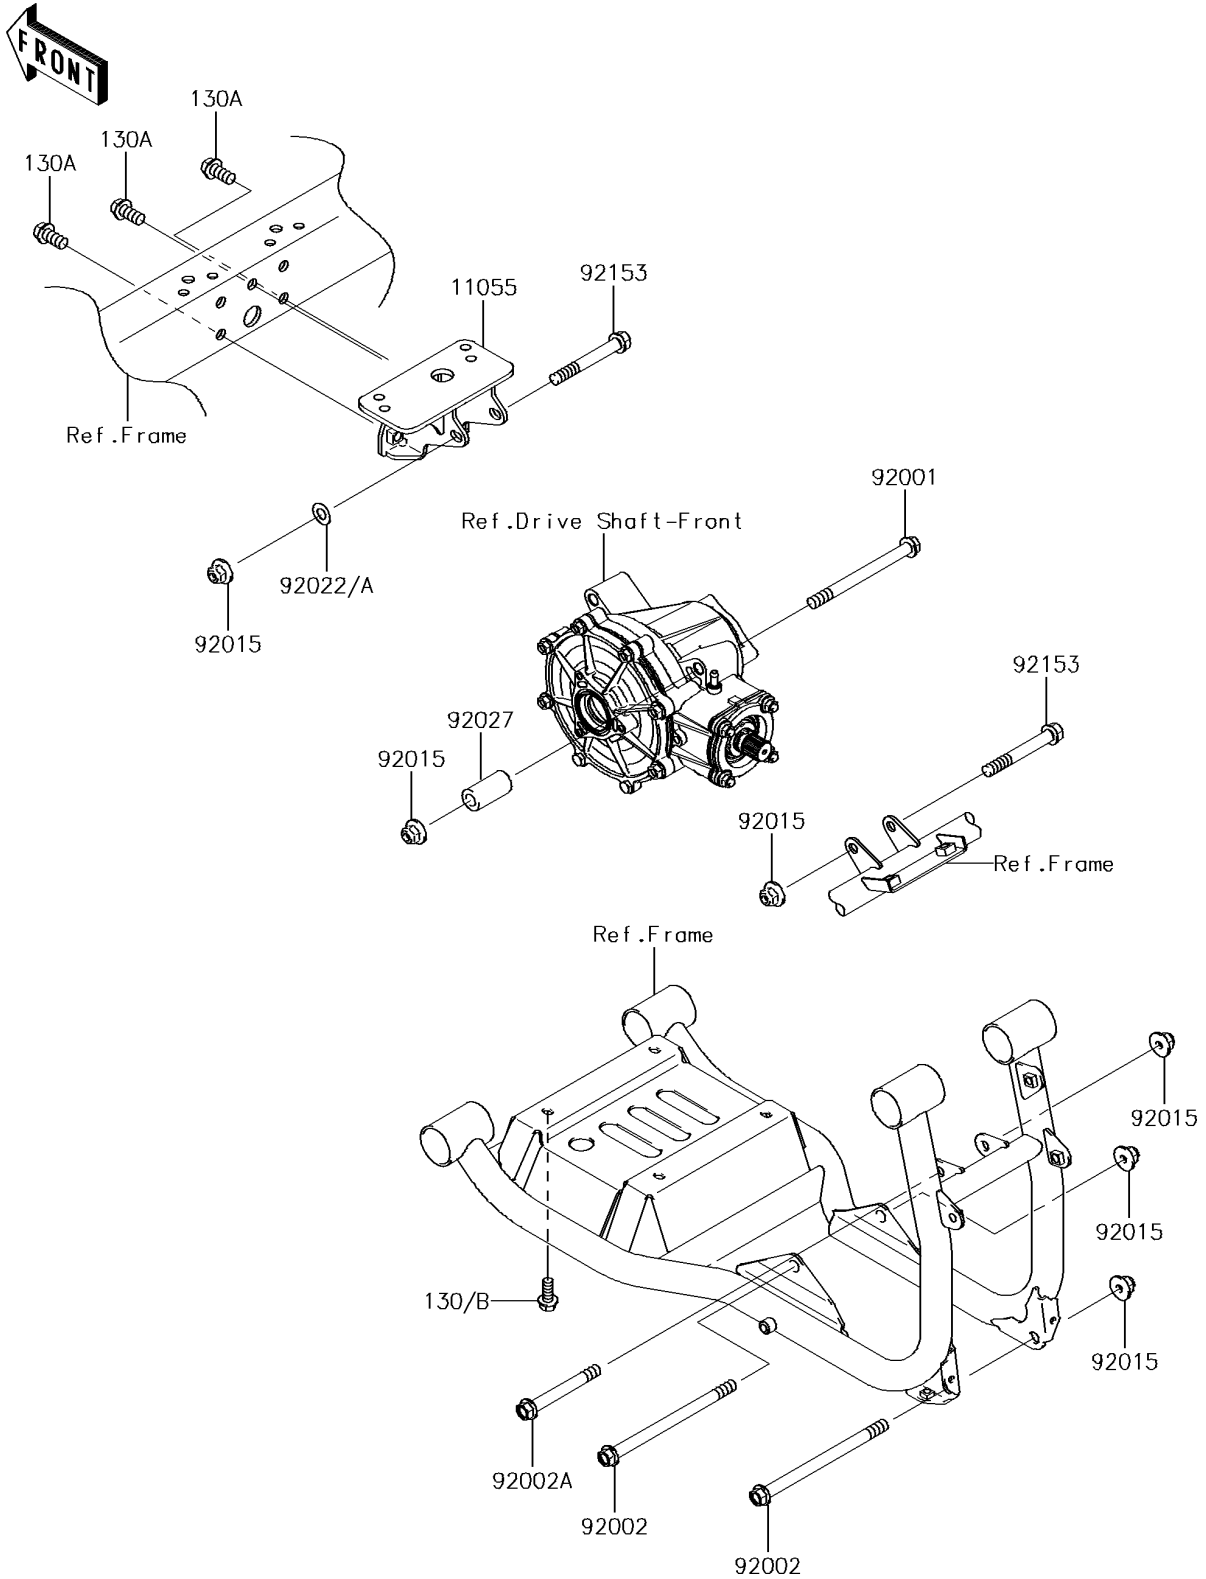

2015 MULE™ 4010 4x4 PARTS DIAGRAM

Engine Mount

F2122

2015 MULE™ 4010 4x4 PARTS LIST

Engine Mount

ITEM NAME	PART NUMBER	QUANTITY
BRACKET,FRONT GEAR CASE (Ref # 11055)	11055-1469	1
BOLT,FLANGED,10X115 (Ref # 92001)	92001-1603	1
BOLT,10X145 (Ref # 92002)	92002-1348	2
BOLT,FLANGED,10X80 (Ref # 92002A)	92002-1764	1
NUT,LOCK,10MM (Ref # 92015)	92015-1597	6
WASHER,10.2X20X0.5 (Ref # 92022)	92022-1649	AR
WASHER,10.5X20X1 (Ref # 92022A)	92022-239	AR
COLLAR,11X20X39 (Ref # 92027)	92027-1518	1
BOLT,FLANGED,10X75 (Ref # 92153)	92153-1384	2
BOLT-FLANGED,8X20 (Ref # 130)	130BA0820	4
BOLT-FLANGED,10X20 (Ref # 130A)	130BA1020	3