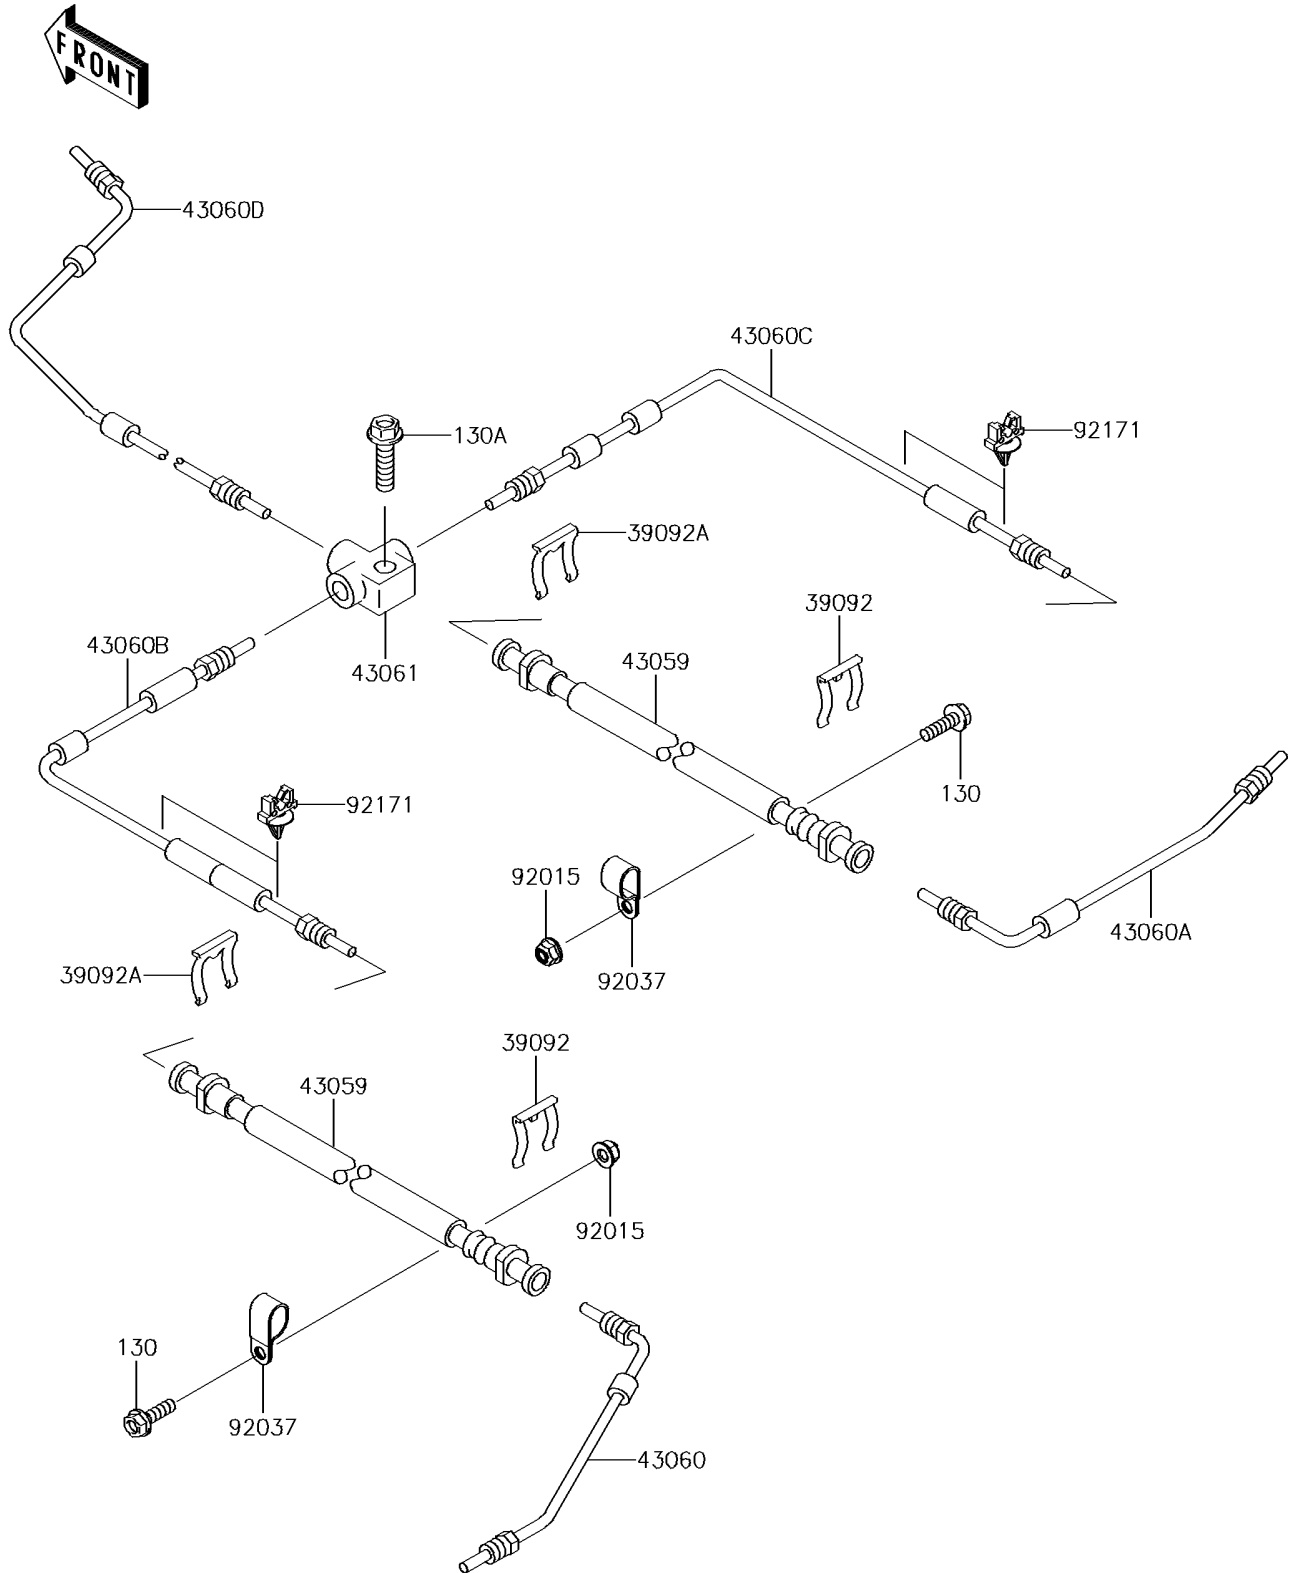

# 2014 MULE™ 4010 4x4 PARTS DIAGRAM

## Brake Piping

F2262

## 2014 MULE™ 4010 4x4 PARTS LIST

### Brake Piping

ITEM NAME	PART NUMBER	QUANTITY
PIN-HAIR (Ref # 39092)	39092-1052	2
PIN-HAIR (Ref # 39092A)	39092-1059	2
HOSE-BRAKE,RR (Ref # 43059)	43059-1490	2
PIPE-BRAKE,RR,LH (Ref # 43060)	43060-1083	1
PIPE-BRAKE,RR,RH (Ref # 43060A)	43060-1084	1
PIPE-BRAKE,MIDDLE,LH (Ref # 43060B)	43060-1086	1
PIPE-BRAKE,MIDDLE,RH (Ref # 43060C)	43060-1113	1
PIPE-BRAKE,FR (Ref # 43060D)	43060-7506	1
JOINT-BRAKE (Ref # 43061)	43061-1063	1
NUT,LOCK,FLANGED,6MM (Ref # 92015)	92015-1675	2
CLAMP (Ref # 92037)	92037-1608	2
CLAMP (Ref # 92171)	92171-1312	4
BOLT-FLANGED,6X20 (Ref # 130)	130AA0620	2
BOLT-FLANGED,8X30 (Ref # 130A)	130AA0830	1