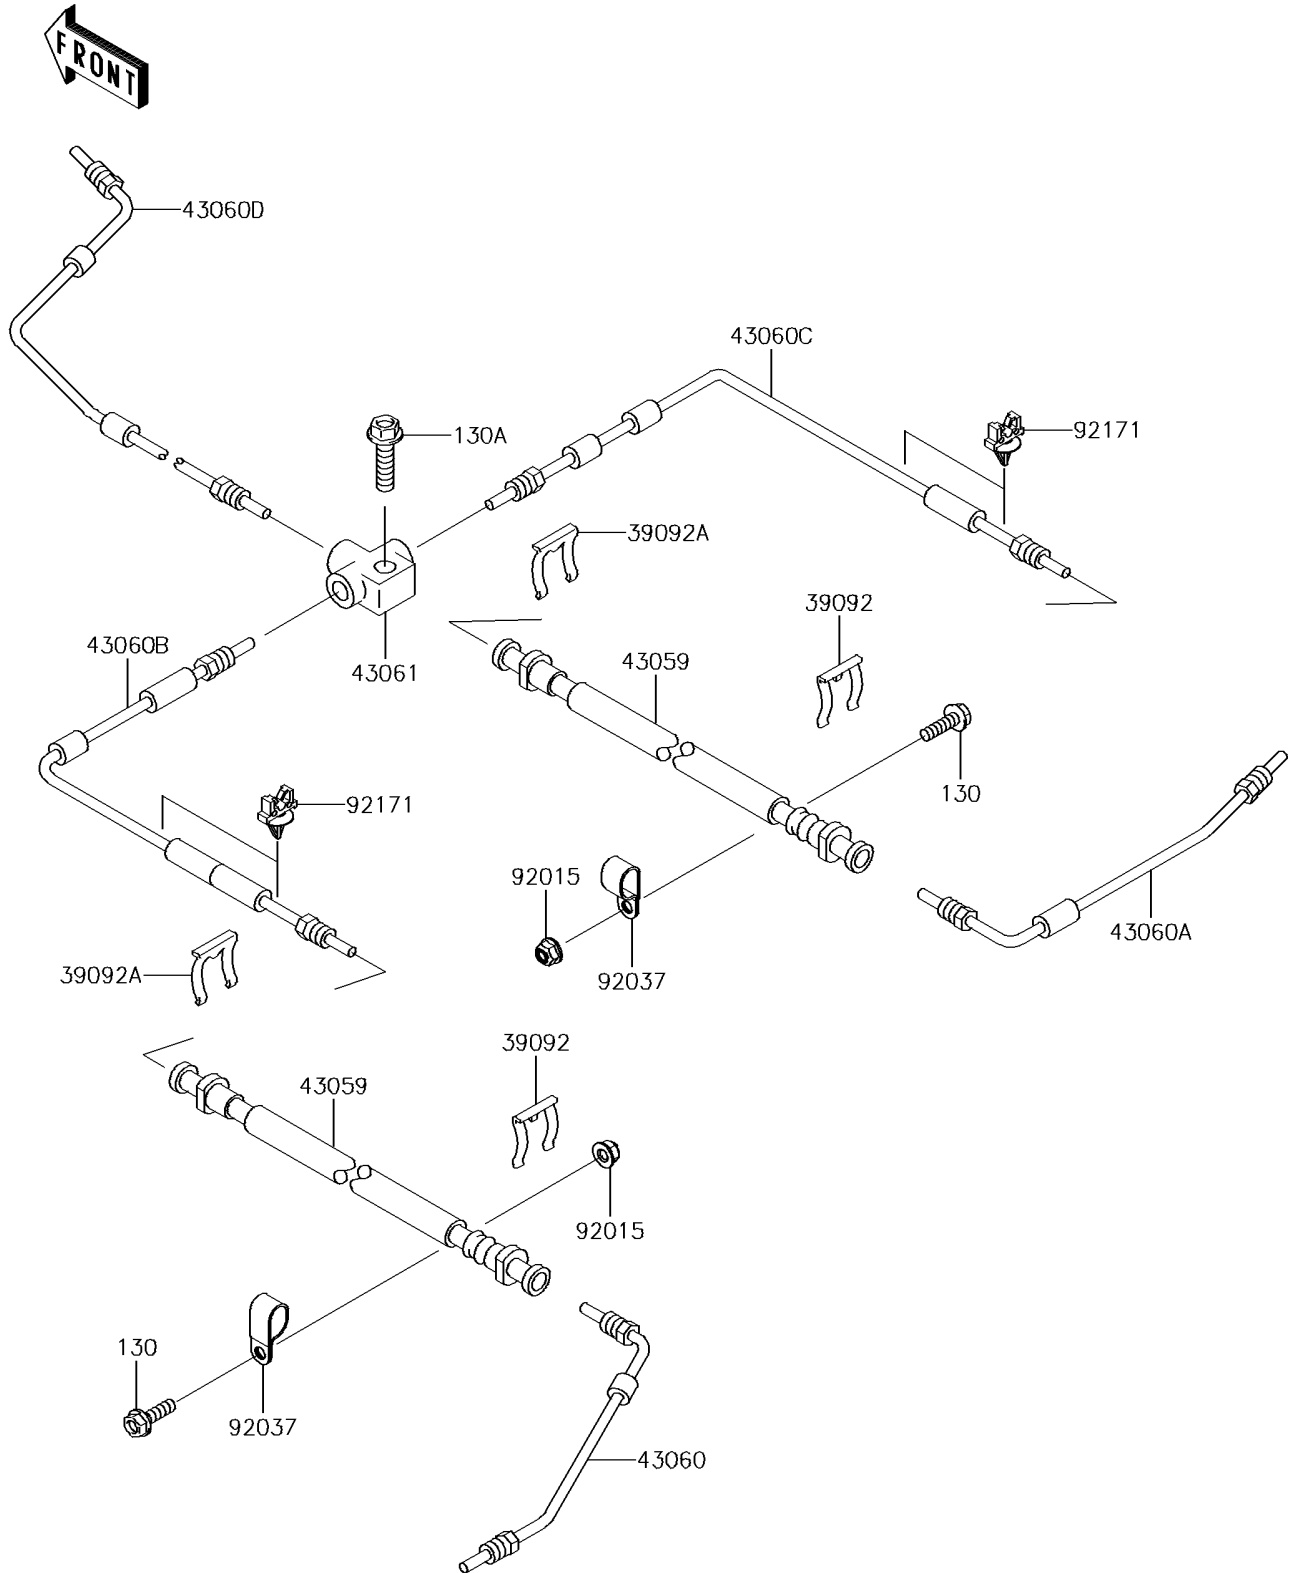

# 2016 MULE™ 4010 4x4 PARTS DIAGRAM

## Brake Piping

F2262

## 2016 MULE™ 4010 4x4 PARTS LIST

### Brake Piping

ITEM NAME	PART NUMBER	QUANTITY
PIN-HAIR (Ref # 39092)	39092-1052	2
PIN-HAIR (Ref # 39092A)	39092-1059	2
HOSE-BRAKE,RR (Ref # 43059)	43059-1490	2
PIPE-BRAKE,RR,LH (Ref # 43060)	43060-1083	1
PIPE-BRAKE,RR,RH (Ref # 43060A)	43060-1084	1
PIPE-BRAKE,MIDDLE,LH (Ref # 43060B)	43060-1086	1
PIPE-BRAKE,MIDDLE,RH (Ref # 43060C)	43060-1113	1
PIPE-BRAKE,FR (Ref # 43060D)	43060-7506	1
JOINT-BRAKE (Ref # 43061)	43061-1063	1
NUT,LOCK,FLANGED,6MM (Ref # 92015)	92015-1675	2
CLAMP (Ref # 92037)	92037-1608	2
CLAMP (Ref # 92171)	92171-1312	4
BOLT-FLANGED,6X20 (Ref # 130)	130AA0620	2
BOLT-FLANGED,8X30 (Ref # 130A)	130AA0830	1