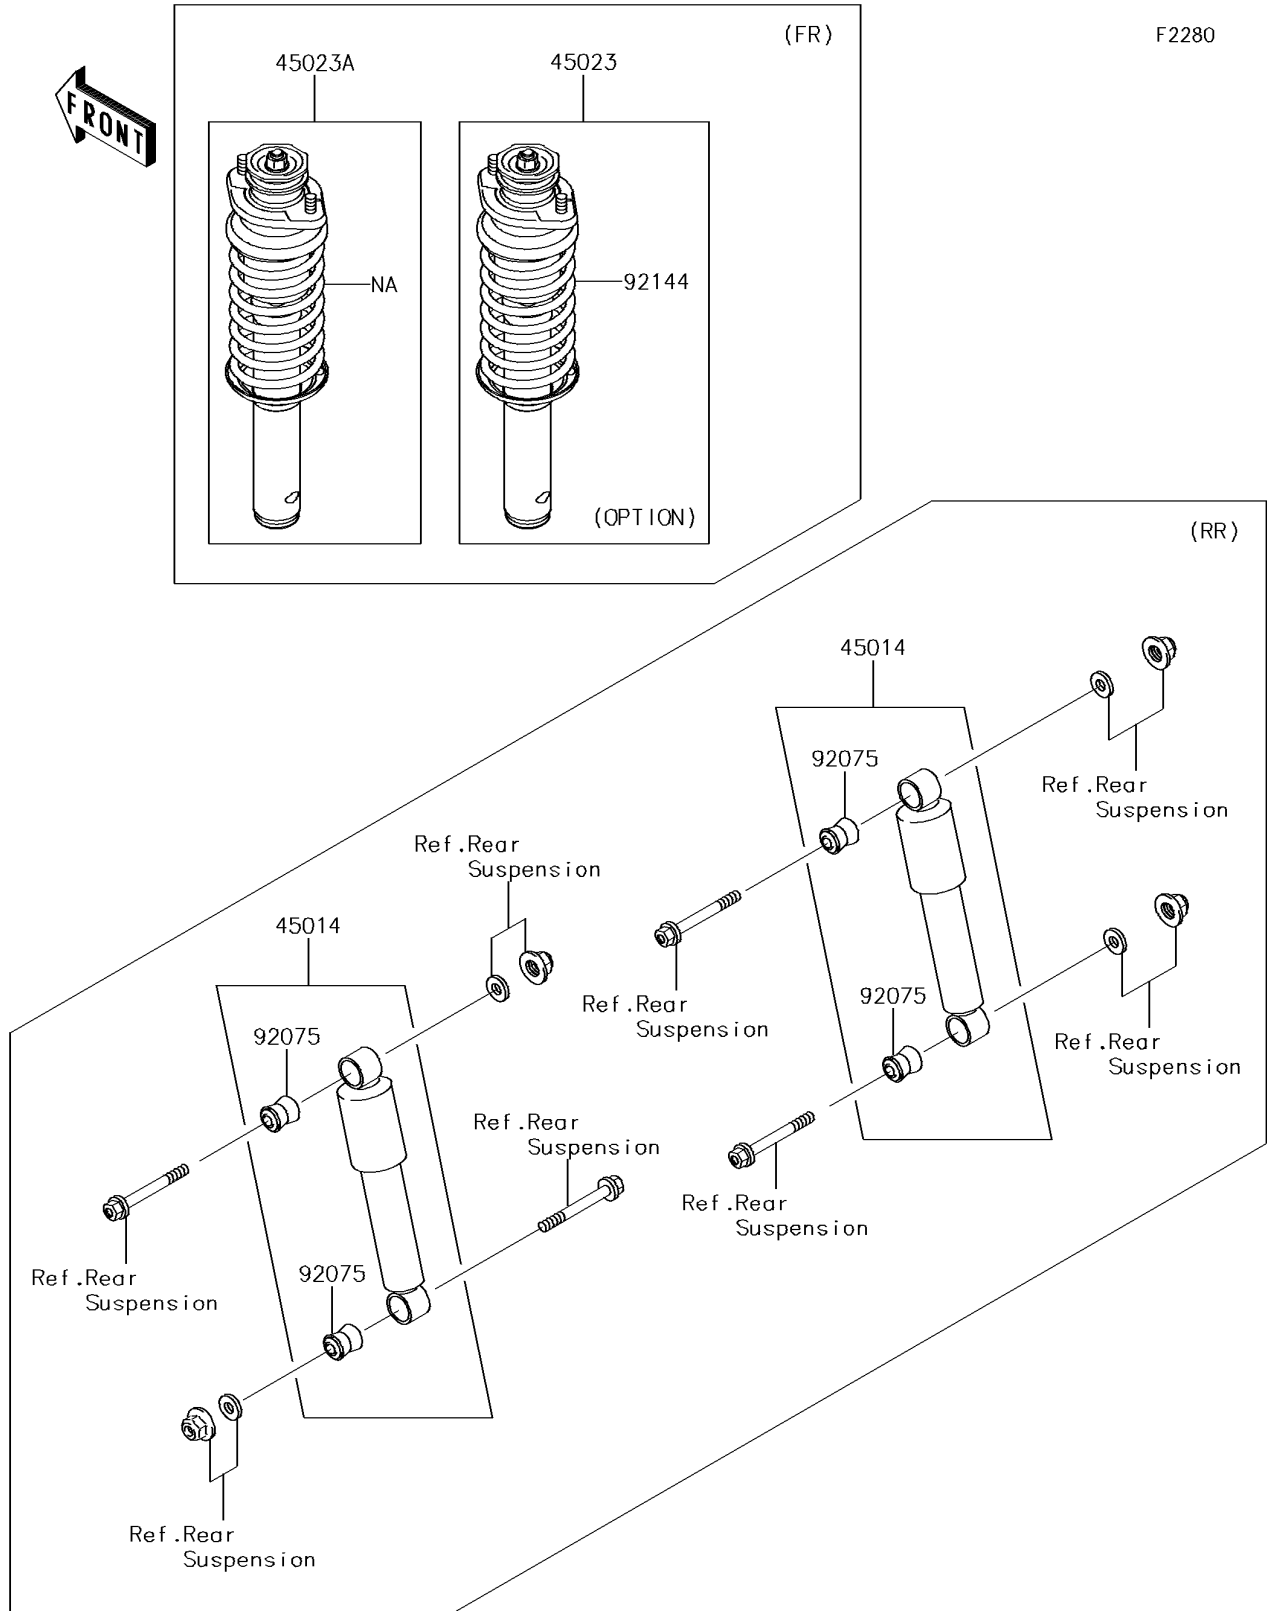

2015 MULE™ 4010 4x4 PARTS DIAGRAM

Shock Absorber(s)

2015 MULE™ 4010 4x4 PARTS LIST

Shock Absorber(s)

ITEM NAME	PART NUMBER	QUANTITY
SHOCKABSORBER,RR (Ref # 45014)	45014-1435	2
STRUT,FR,K=3.13 (Ref # 45023)	45023-1006	2
STRUT,FR,K=1.95 (Ref # 45023A)	45023-7503	2
DAMPER,SHOCKABSORBER (Ref # 92075)	92075-1784	4
SPRING,STRUT,K=30.7N/MM (Ref # 92144)	92144-1919	2