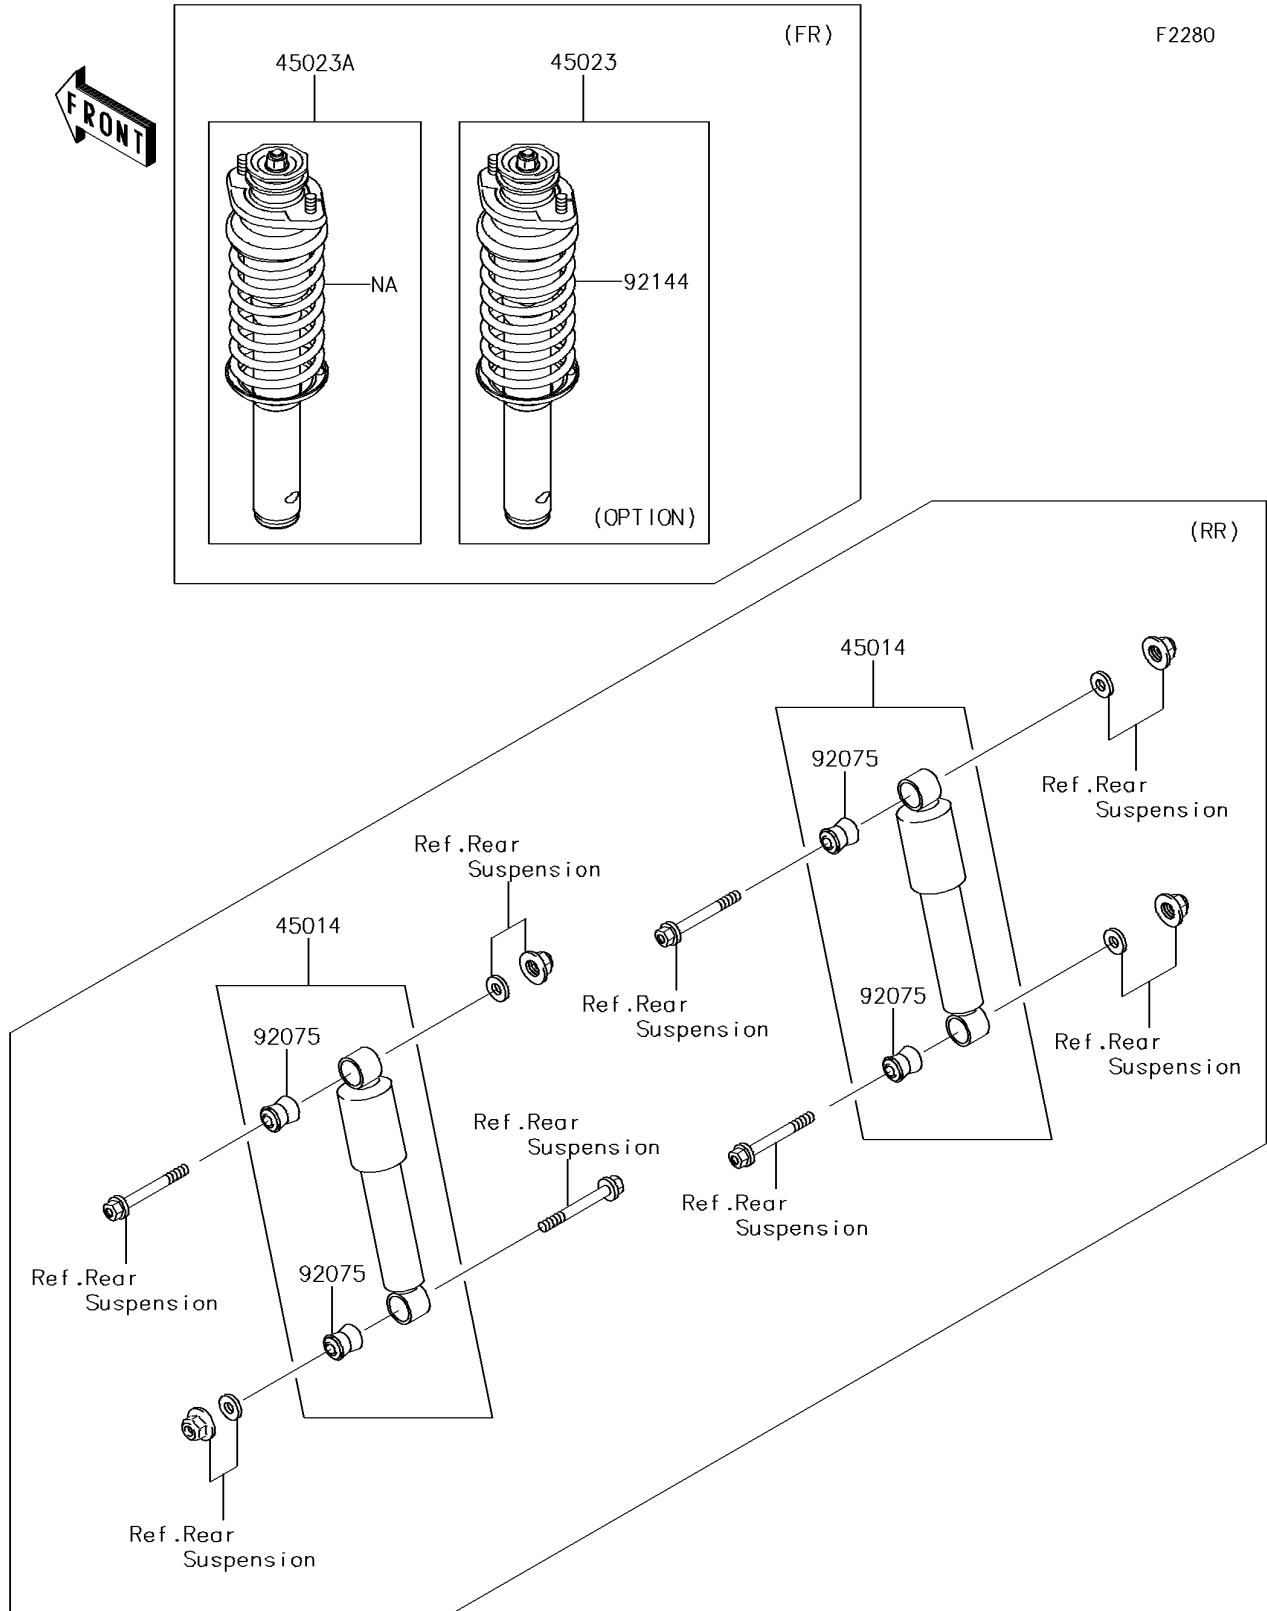

2016 MULE™ 4010 4x4 PARTS DIAGRAM

Shock Absorber(s)

2016 MULE™ 4010 4x4 PARTS LIST

Shock Absorber(s)

ITEM NAME	PART NUMBER	QUANTITY
SHOCKABSORBER,RR (Ref # 45014)	45014-1435	2
STRUT,FR,K=3.13 (Ref # 45023)	45023-1006	2
STRUT,FR,K=1.95 (Ref # 45023A)	45023-7503	2
DAMPER,SHOCKABSORBER (Ref # 92075)	92075-1784	4
SPRING,STRUT,K=30.7N/MM (Ref # 92144)	92144-1919	2