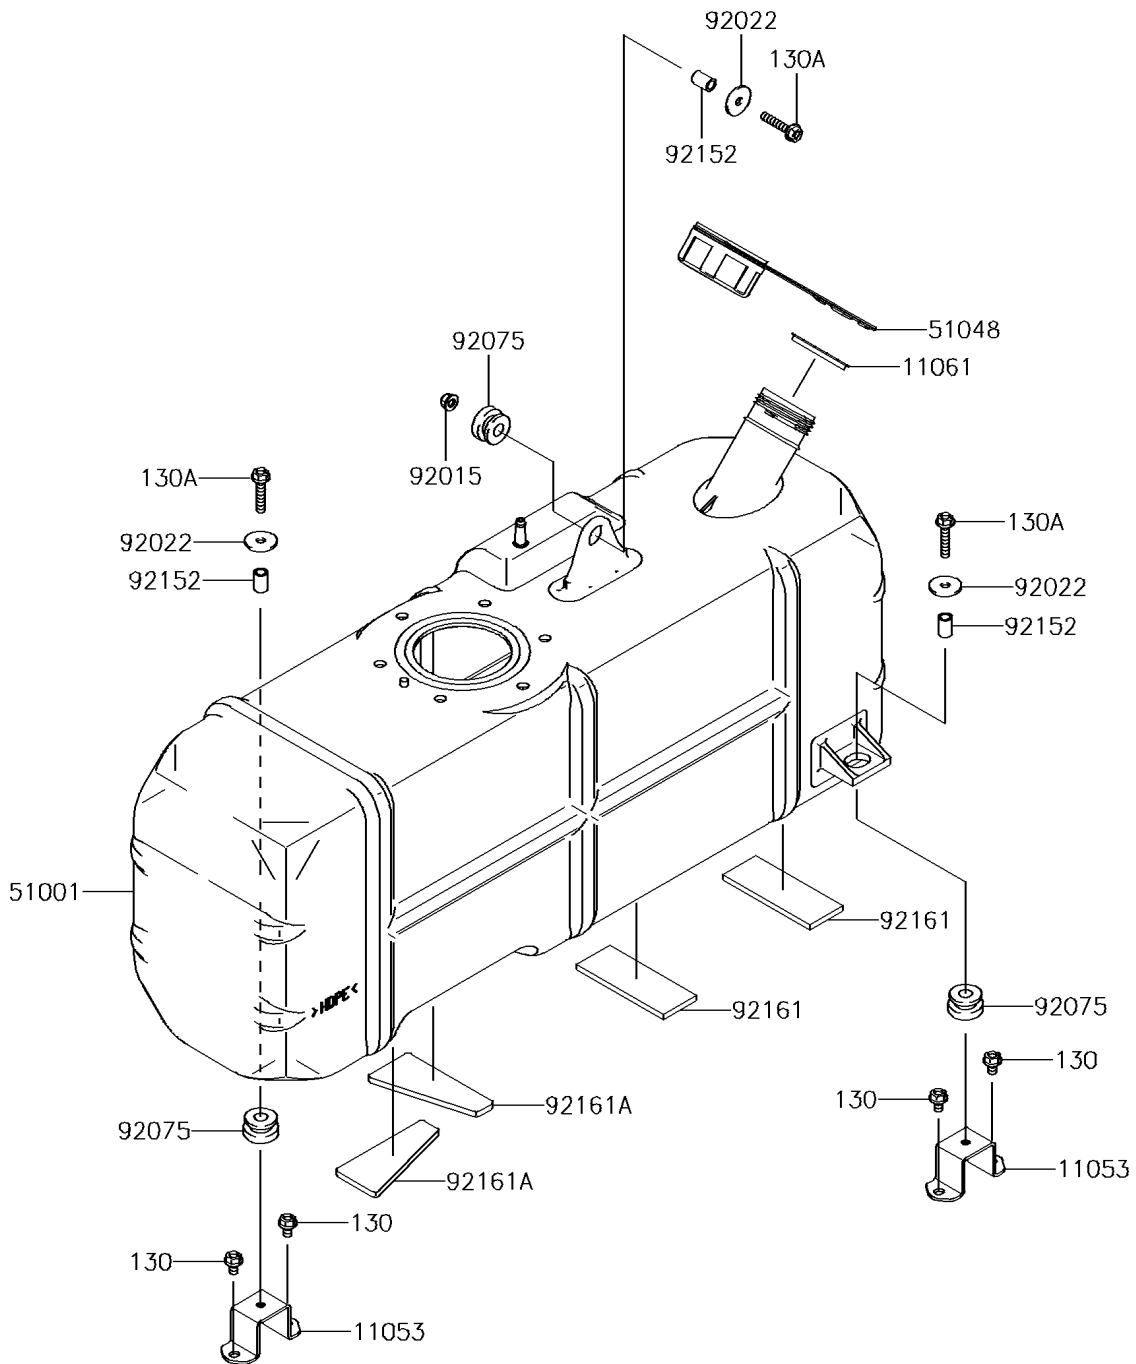

2014 MULE™ 4010 4x4 PARTS DIAGRAM

Fuel Tank

F2410

2014 MULE™ 4010 4x4 PARTS LIST

Fuel Tank

ITEM NAME	PART NUMBER	QUANTITY
BRACKET (Ref # 11053)	11053-7512	2
GASKET,FUEL TANK CAP (Ref # 11061)	11061-0395	1
TANK-COMP-FUEL (Ref # 51001)	51001-0763	1
CAP-ASSY-TANK,FUEL (Ref # 51048)	51048-0026	1
NUT,LOCK,FLANGED,6MM (Ref # 92015)	92015-1675	1
WASHER,6.5X24X2 (Ref # 92022)	92022-1690	3
DAMPER (Ref # 92075)	92075-1787	3
COLLAR,7.02X10.32X15.3 (Ref # 92152)	92152-7511	3
DAMPER,92X35X4.76 (Ref # 92161)	92161-0813	2
DAMPER,92X19X4.76 (Ref # 92161A)	92161-0814	2
BOLT-FLANGED,6X10 (Ref # 130)	130BA0610	4
BOLT-FLANGED,6X30 (Ref # 130A)	130BA0630	3