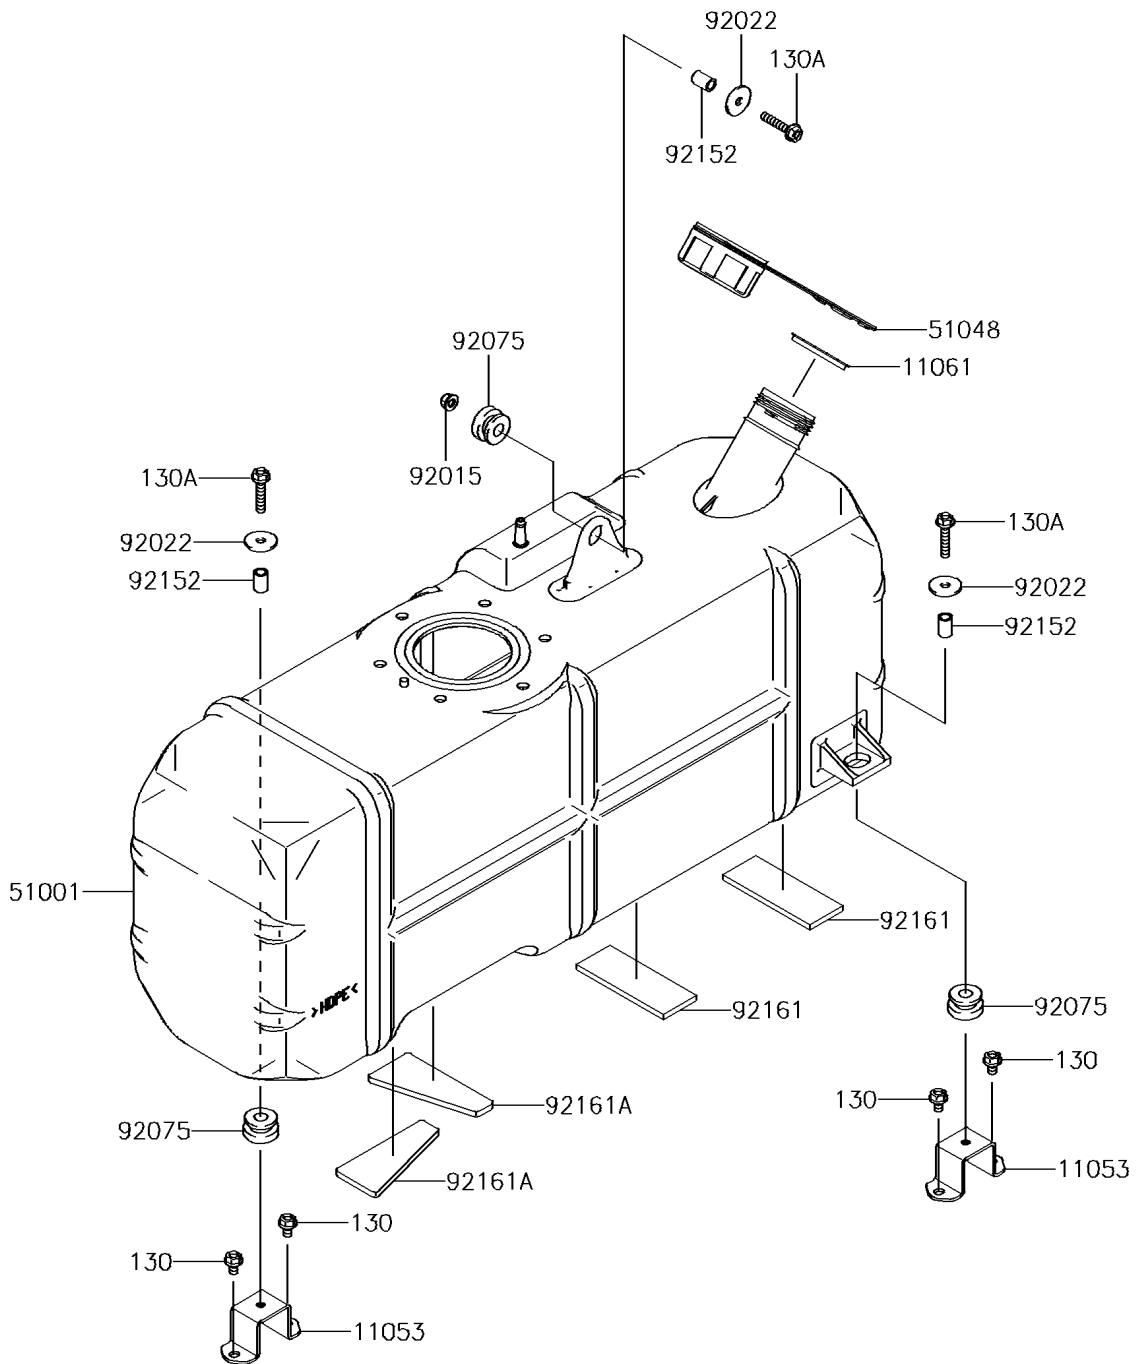

# 2016 MULE™ 4010 4x4 PARTS DIAGRAM

Fuel Tank

F2410

# 2016 MULE™ 4010 4x4 PARTS LIST

Fuel Tank

ITEM NAME	PART NUMBER	QUANTITY
-----------	-------------	----------