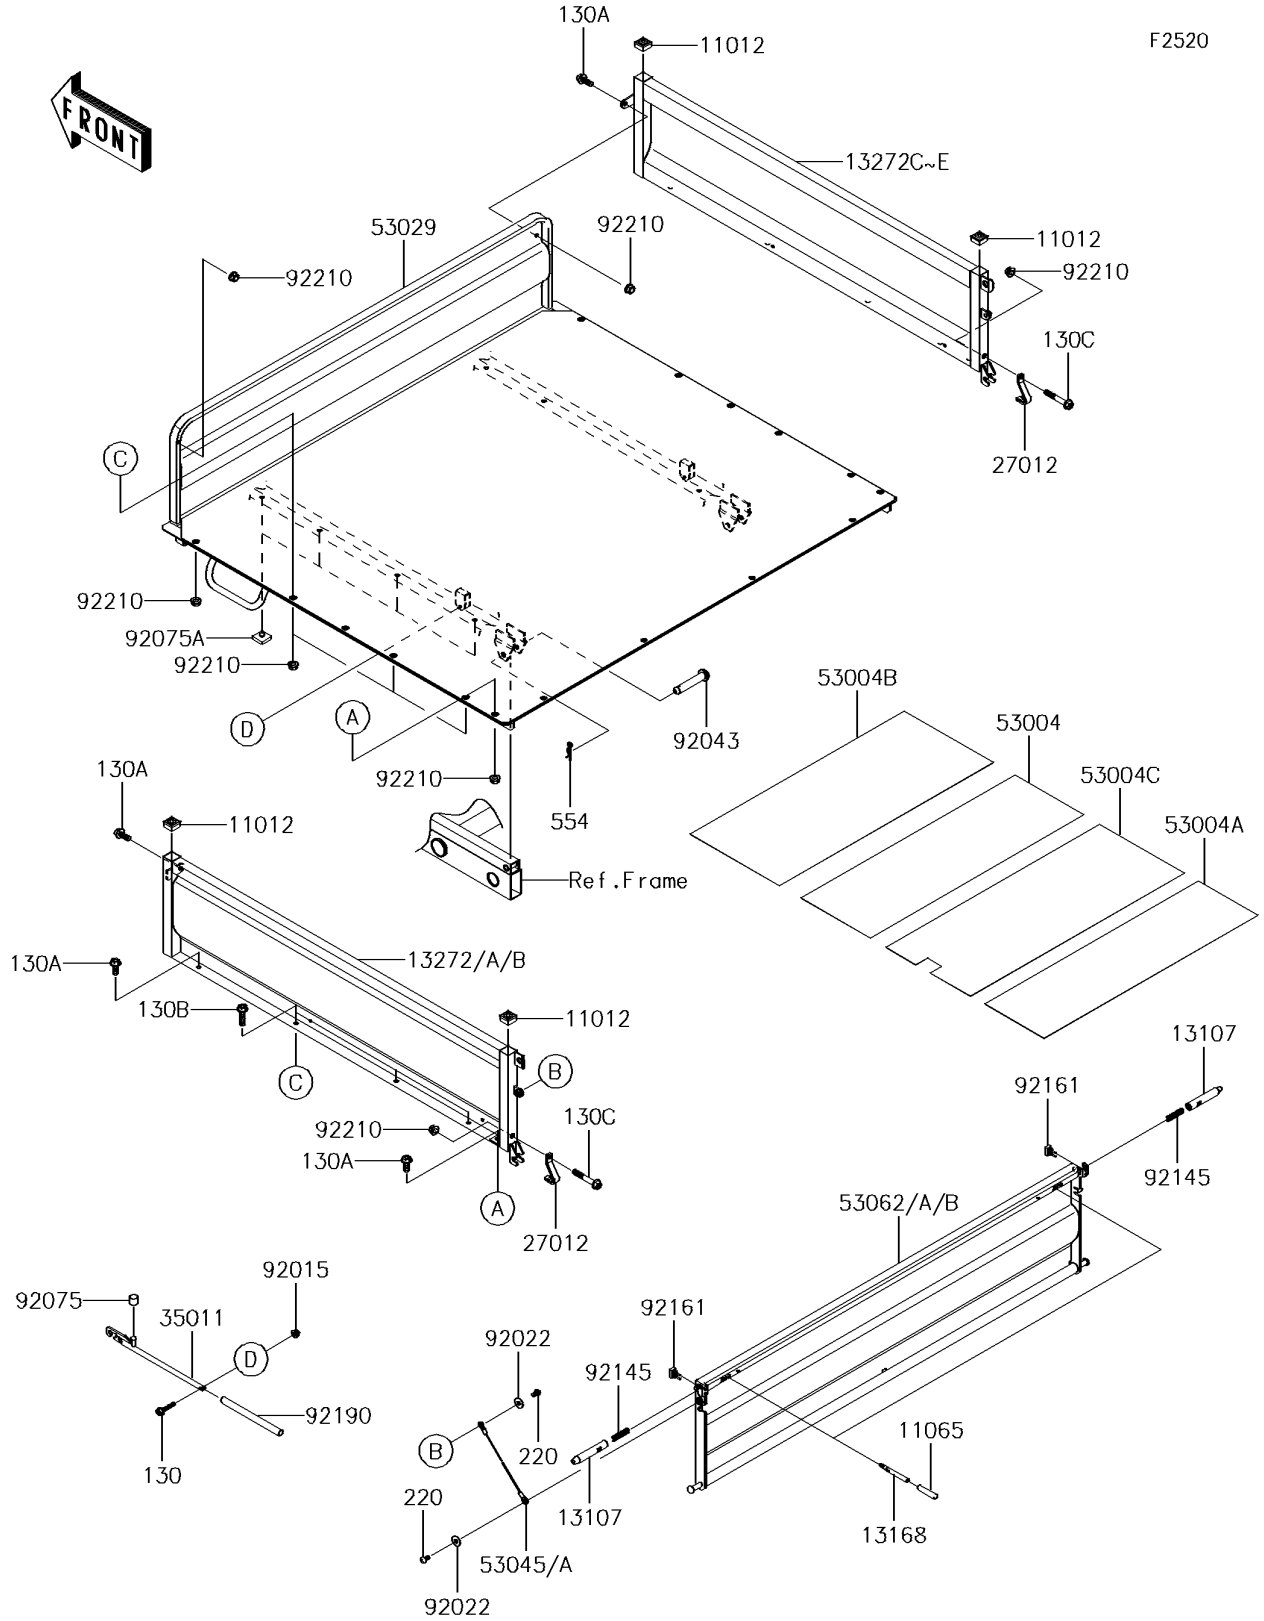

2017 MULE™ 4010 4x4 PARTS DIAGRAM

Carrier(s)

2017 MULE™ 4010 4x4 PARTS LIST

Carrier(s)

ITEM NAME	PART NUMBER	QUANTITY
CAP (Ref # 11012)	11012-1784	4
CAP (Ref # 11065)	11065-0126	2
SHAFT (Ref # 13107)	13107-0082	2
LEVER (Ref # 13168)	13168-0090	2
PLATE,SIDE,LH,D.R.RED (Ref # 13272)	13272-1231-16M	1
PLATE,SIDE,LH,T.GREEN (Ref # 13272B)	13272-1231-42T	1
PLATE,SIDE,RH,D.R.RED (Ref # 13272C)	13272-1232-16M	1
PLATE,SIDE,RH,T.GREEN (Ref # 13272E)	13272-1232-42T	1
HOOK,TAIL GATE (Ref # 27012)	27012-0022	2
STAY,CARRIER STOPPER (Ref # 35011)	35011-1648	1
MAT,CARRIER (Ref # 53004)	53004-0031	1
MAT,CARRIER (Ref # 53004A)	53004-0032	1
MAT,CARRIER (Ref # 53004B)	53004-0034	1
MAT (Ref # 53004C)	53004-1159	1
CARRIER,BASE PLATE,T.BLACK (Ref # 53029)	53029-0063-388	1
HOOK-ASSY,TAIL GATE (Ref # 53045A)	53045-0031	2
GATE-TAIL,D.R.RED (Ref # 53062)	53062-0001-16M	1
GATE-TAIL,T.GREEN (Ref # 53062B)	53062-0001-42T	1
NUT,LOCK,FLANGED,6MM (Ref # 92015)	92015-1675	1
WASHER,7X18X1.2 (Ref # 92022)	92022-1545	4
PIN,12X65 (Ref # 92043)	92043-1428	2
DAMPER (Ref # 92075)	92075-1817	1
DAMPER (Ref # 92075A)	92075-1882	8
SPRING,TENSIONER (Ref # 92145)	92145-1215	2
DAMPER (Ref # 92161)	92161-0258	2
TUBE,13X16X200 (Ref # 92190)	92190-1401	1
NUT,FLANGED,8MM (Ref # 92210)	92210-0555	14
BOLT-FLANGED,6X30 (Ref # 130)	130BA0630	1
BOLT-FLANGED,8X20 (Ref # 130A)	130BB0820	6

2017 MULE™ 4010 4x4 PARTS LIST

Carrier(s)

ITEM NAME	PART NUMBER	QUANTITY
BOLT-FLANGED,8X30 (Ref # 130B)	130BB0830	6
BOLT-FLANGED,8X50 (Ref # 130C)	130BB0850	2
SCREW-PAN-CROS,6X10 (Ref # 220)	220AB0610	4
PIN-SNAP,12MM (Ref # 554)	554DA1200	2