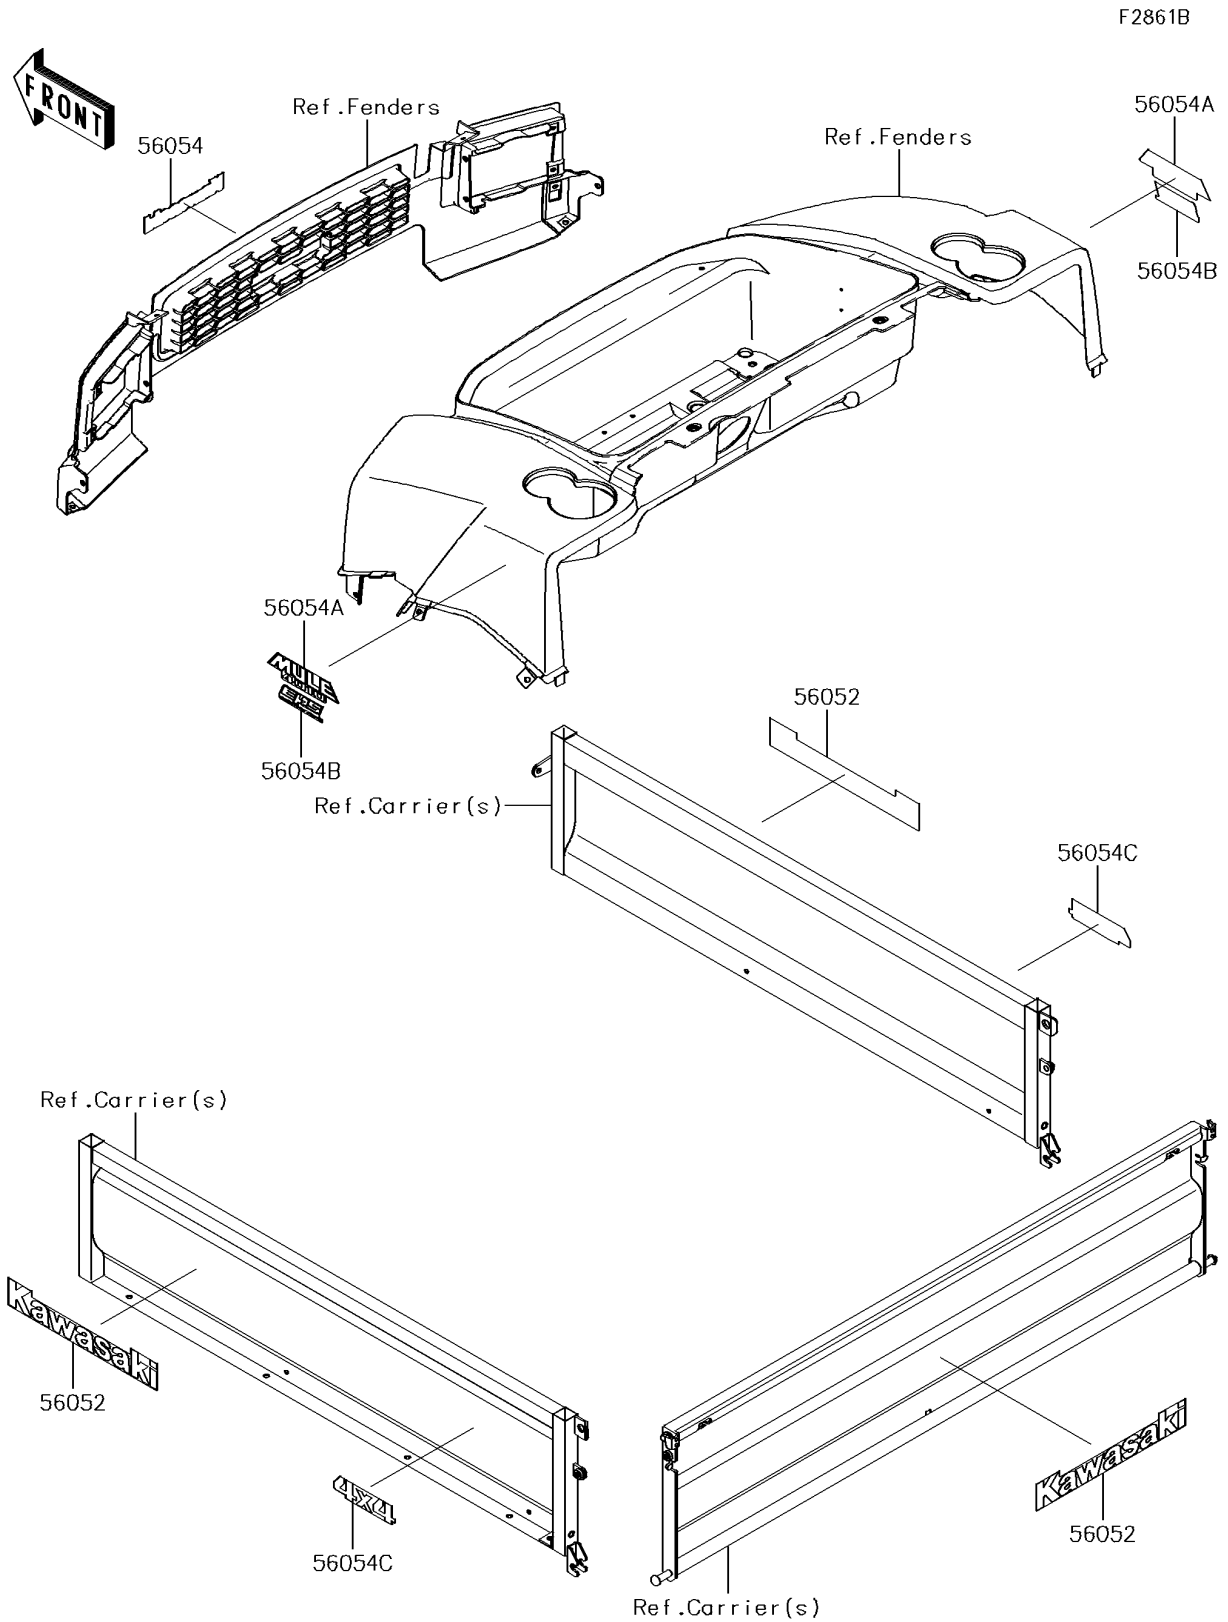

# 2016 MULE™ 4010 4x4 PARTS DIAGRAM

Decals(MGF-MJF)

## 2016 MULE™ 4010 4x4 PARTS LIST

Decals(MGF-MJF)

ITEM NAME	PART NUMBER	QUANTITY
MARK,KAWASAKI (Ref # 56052)	56052-1809	3
MARK,FRONT GRILL,KAWASAKI (Ref # 56054)	56054-0216	1
MARK,FR FENDER,MULE4010 (Ref # 56054A)	56054-1807	2
MARK,FR FENDER,EPS (Ref # 56054B)	56054-1808	2
MARK,SIDE PLATE,4X4 (Ref # 56054C)	56054-1809	2