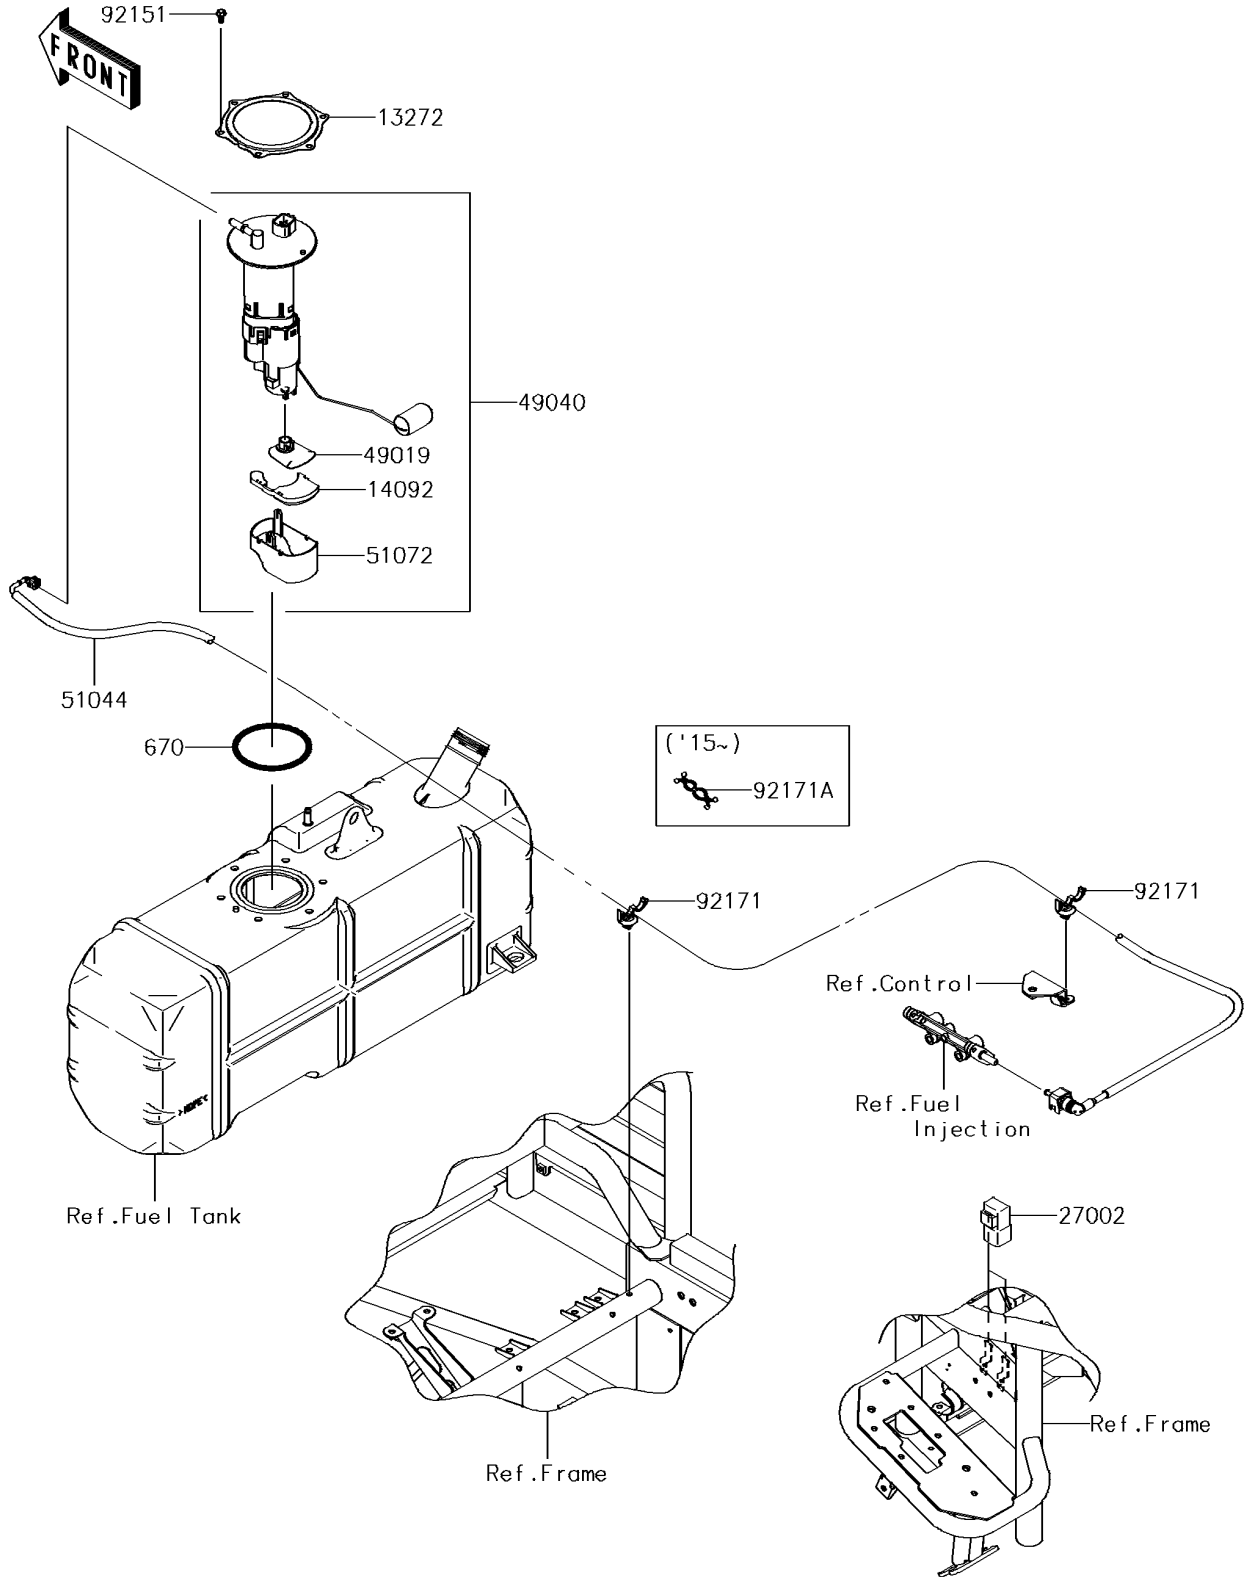

2015 MULE™ 4000 PARTS DIAGRAM

Fuel Pump

E1520

2015 MULE™ 4000 PARTS LIST

Fuel Pump

ITEM NAME	PART NUMBER	QUANTITY
PLATE (Ref # 13272)	13272-1398	1
COVER (Ref # 14092)	14092-1044	1
RELAY-ASSY (Ref # 27002)	27002-1088	2
FILTER-FUEL (Ref # 49019)	49019-0013	1
PUMP-FUEL (Ref # 49040)	49040-0718	1
TUBE-ASSY,FUEL (Ref # 51044)	51044-0738	1
CHAMBER-FUEL (Ref # 51072)	51072-0003	1
BOLT,FLANGED,5X11.5 (Ref # 92151)	92151-1754	6
CLAMP (Ref # 92171)	92171-0453	2
CLAMP (Ref # 92171A)	92171-0476	1
O RING (Ref # 670)	670E5090	1