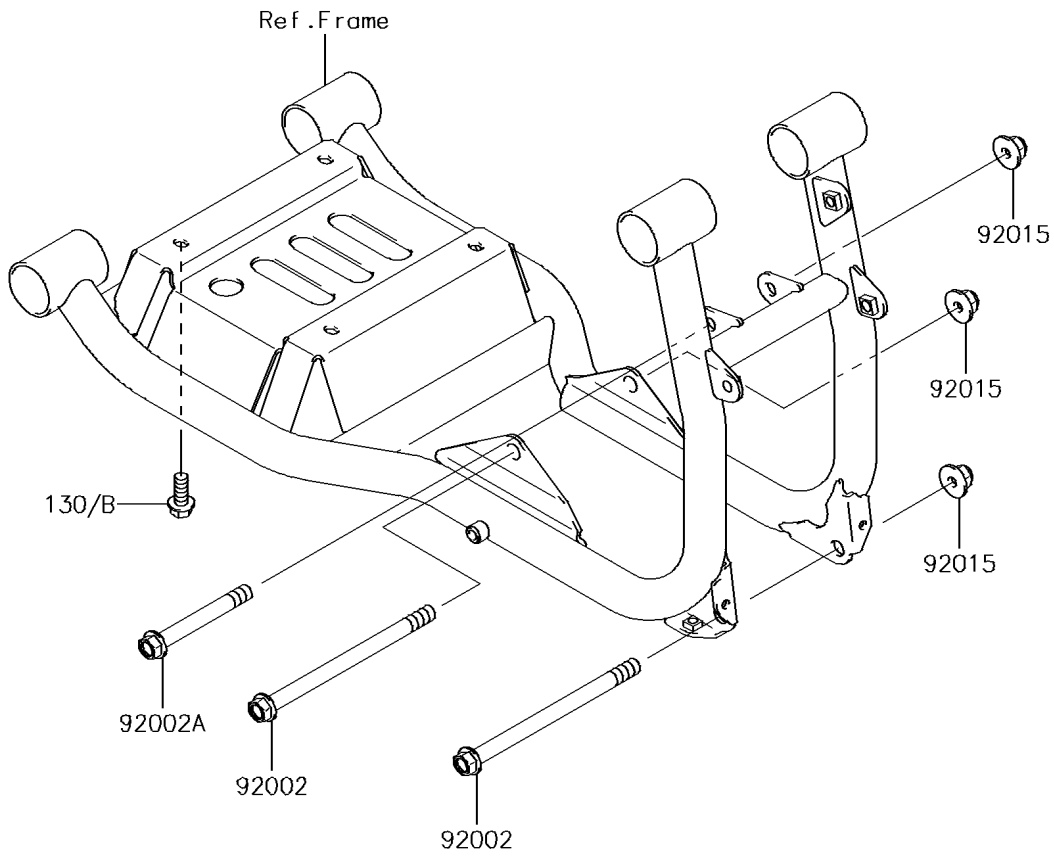

# 2017 MULE™ 4000 PARTS DIAGRAM

Engine Mount

F2122

## 2017 MULE™ 4000 PARTS LIST

### Engine Mount

ITEM NAME	PART NUMBER	QUANTITY
BRACKET,FRONT GEAR CASE (Ref # 11055)	11055-1468	1
BOLT,10X145 (Ref # 92002)	92002-1348	2
BOLT,FLANGED,10X80 (Ref # 92002A)	92002-1764	1
NUT,LOCK,10MM (Ref # 92015)	92015-1597	3
BOLT-FLANGED,8X20 (Ref # 130)	130BA0820	4
BOLT-FLANGED,10X20 (Ref # 130A)	130BA1020	3
BOLT-FLANGED,8X20 (Ref # 130B)	130CA0820	4