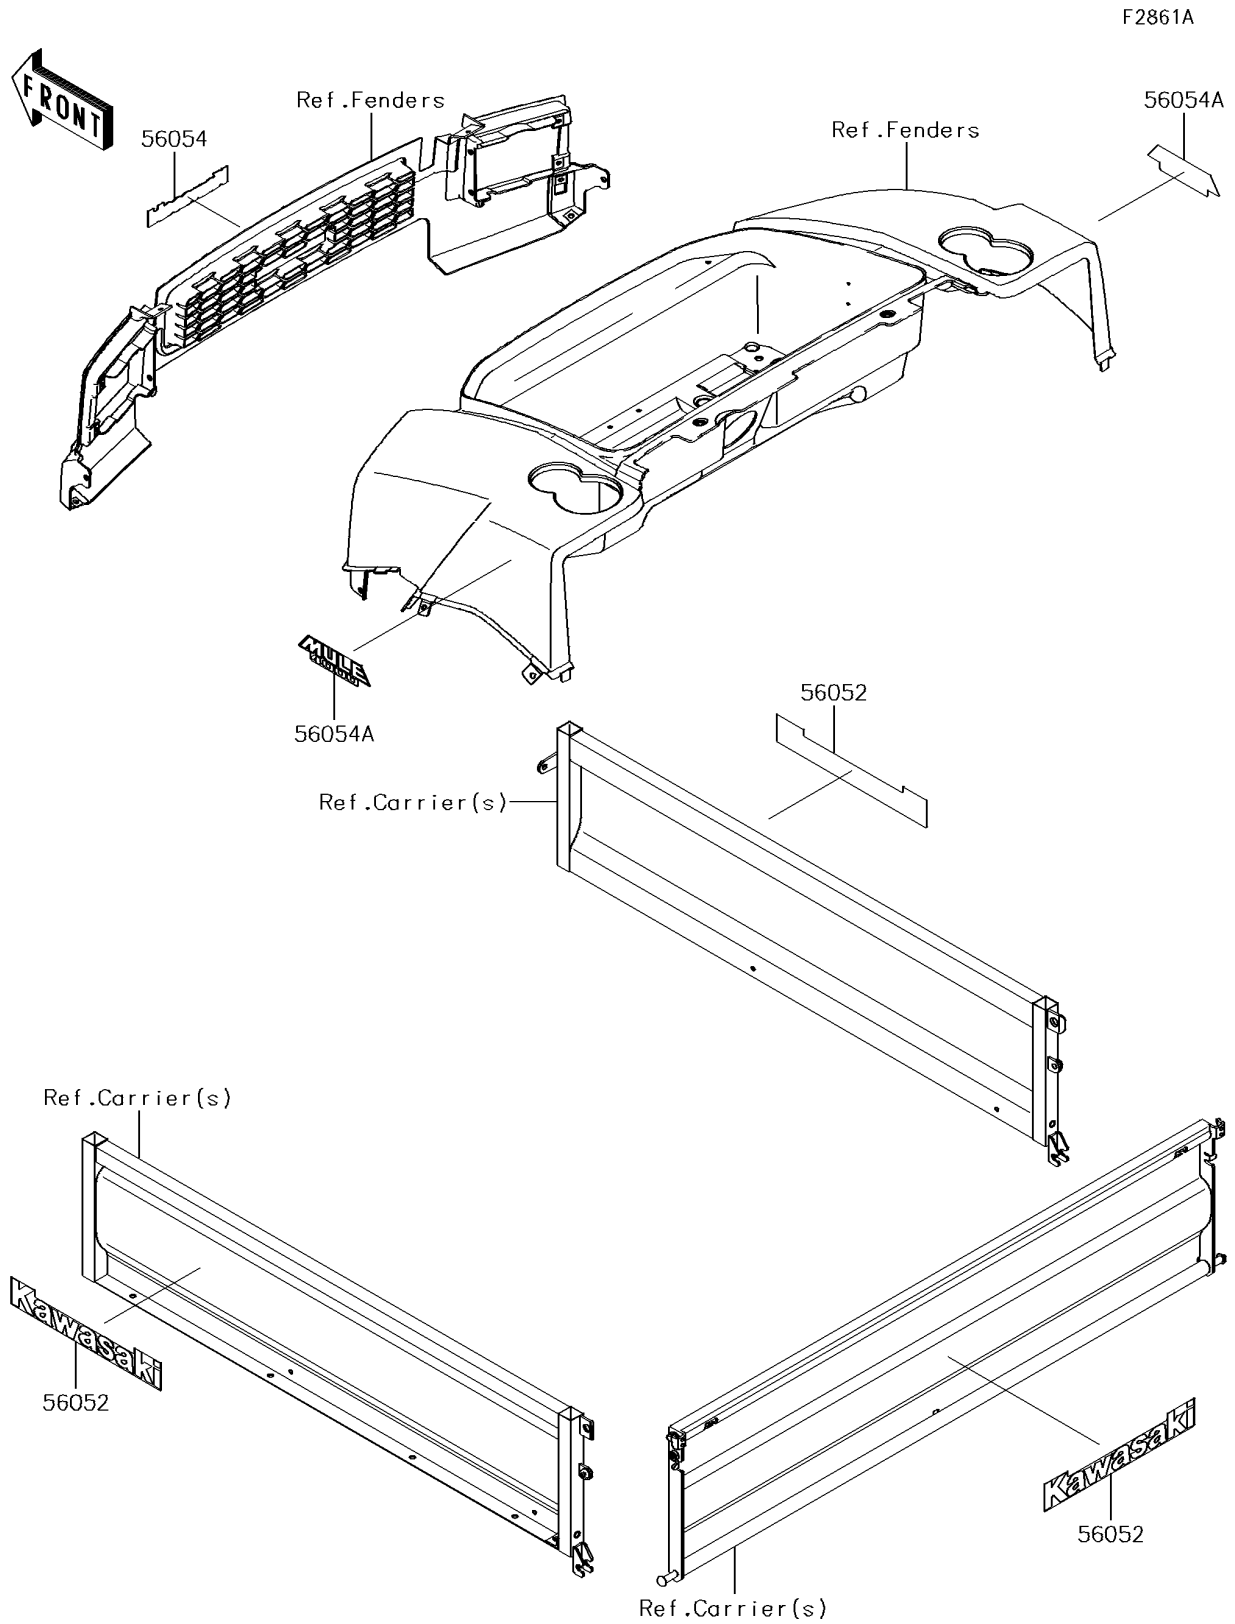

# 2015 MULE™ 4000 PARTS DIAGRAM

Decals(PFF-PJF)

## 2015 MULE™ 4000 PARTS LIST

Decals(PFF-PJF)

ITEM NAME	PART NUMBER	QUANTITY
MARK,KAWASAKI (Ref # 56052)	56052-1809	3
MARK,FRONT GRILL,KAWASAKI (Ref # 56054)	56054-0216	1
MARK,FR FENDER,MULE4000 (Ref # 56054A)	56054-1519	2