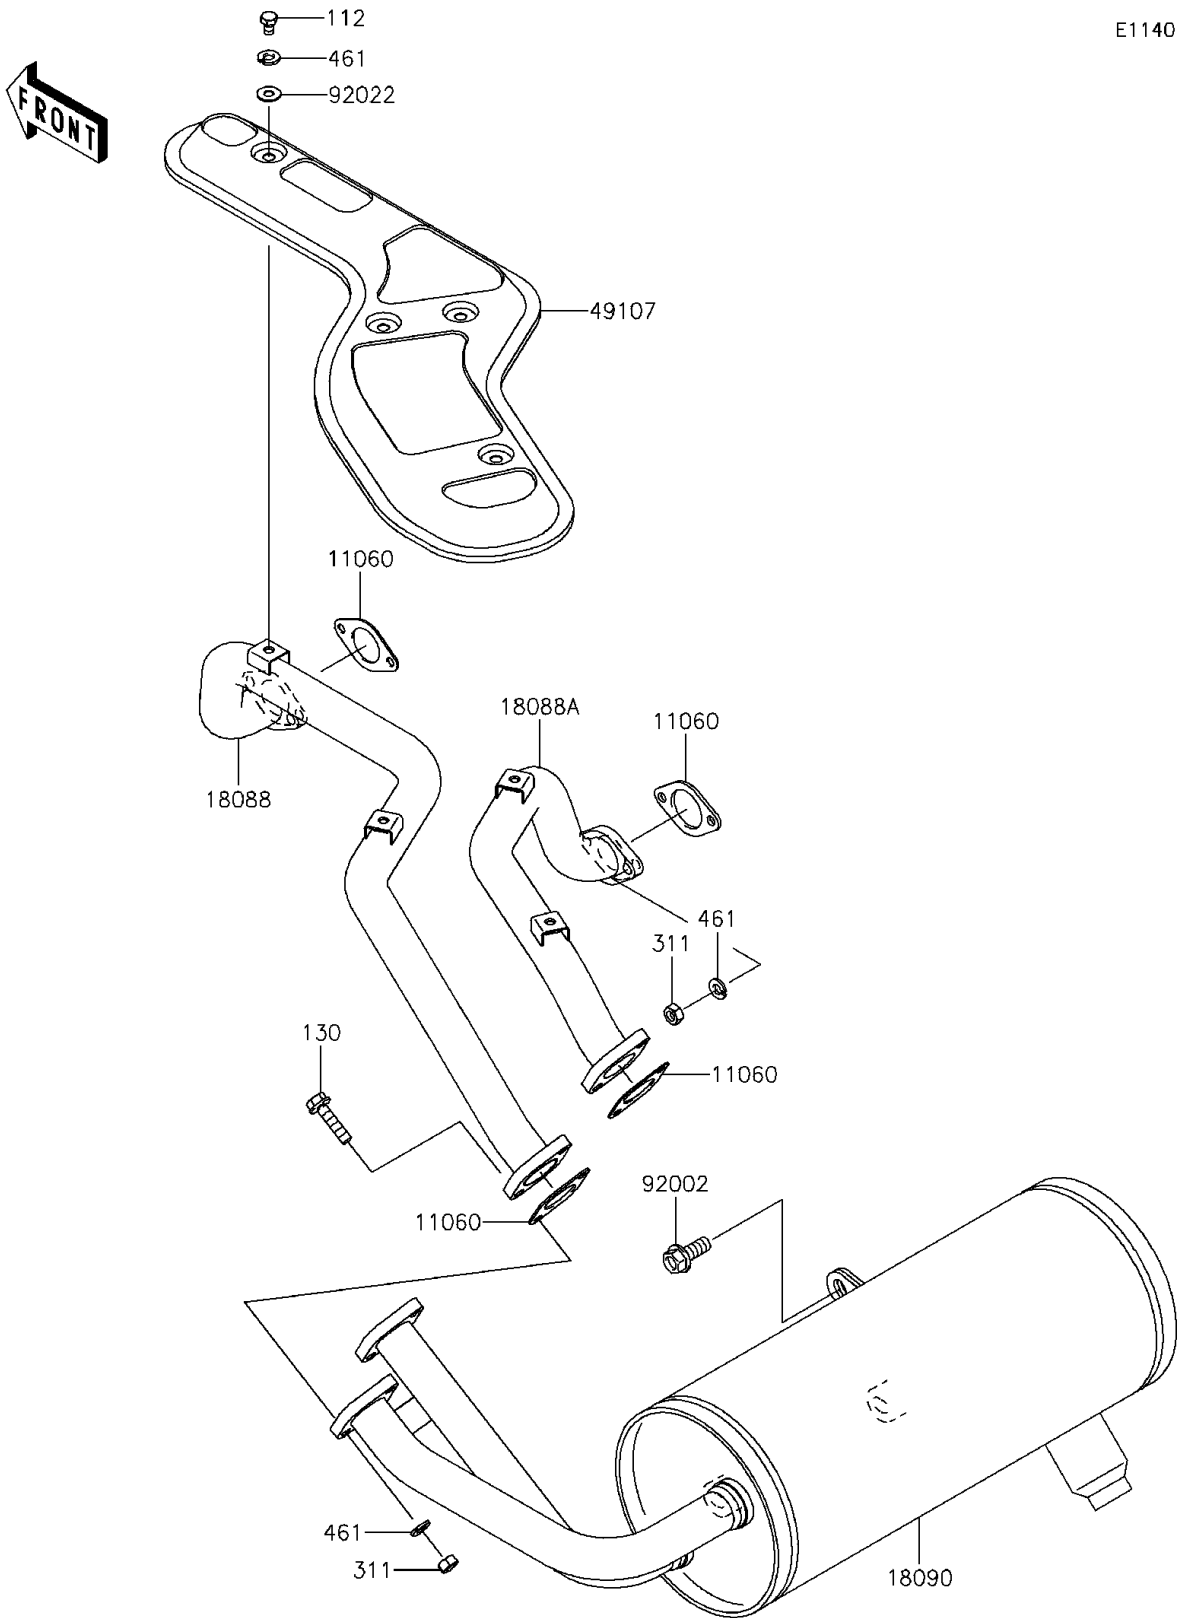

2014 MULE™ 4010 TRANS4x4® PARTS DIAGRAM

Muffler(s)

E1140

2014 MULE™ 4010 TRANS4x4® PARTS LIST

Muffler(s)

ITEM NAME	PART NUMBER	QUANTITY
GASKET,EXHAUST PIPE (Ref # 11060)	11060-2079	4
PIPE-EXHAUST,FR (Ref # 18088)	18088-0518	1
PIPE-EXHAUST,RR (Ref # 18088A)	18088-0519	1
BODY-COMP-MUFFLER (Ref # 18090)	18090-1912	1
COVER-EXHAUST PIPE (Ref # 49107)	49107-1211	1
BOLT,8X20 (Ref # 92002)	92002-1250	3
WASHER,6.5X16X1.0 (Ref # 92022)	92022-1093	4
BOLT-UPSET,6X10 (Ref # 112)	112BB0610	4
BOLT-FLANGED,6X25 (Ref # 130)	130BA0625	4
NUT-HEX (Ref # 311)	311BA0600	8
WASHER-SPRING,6MM (Ref # 461)	461DA0600	12