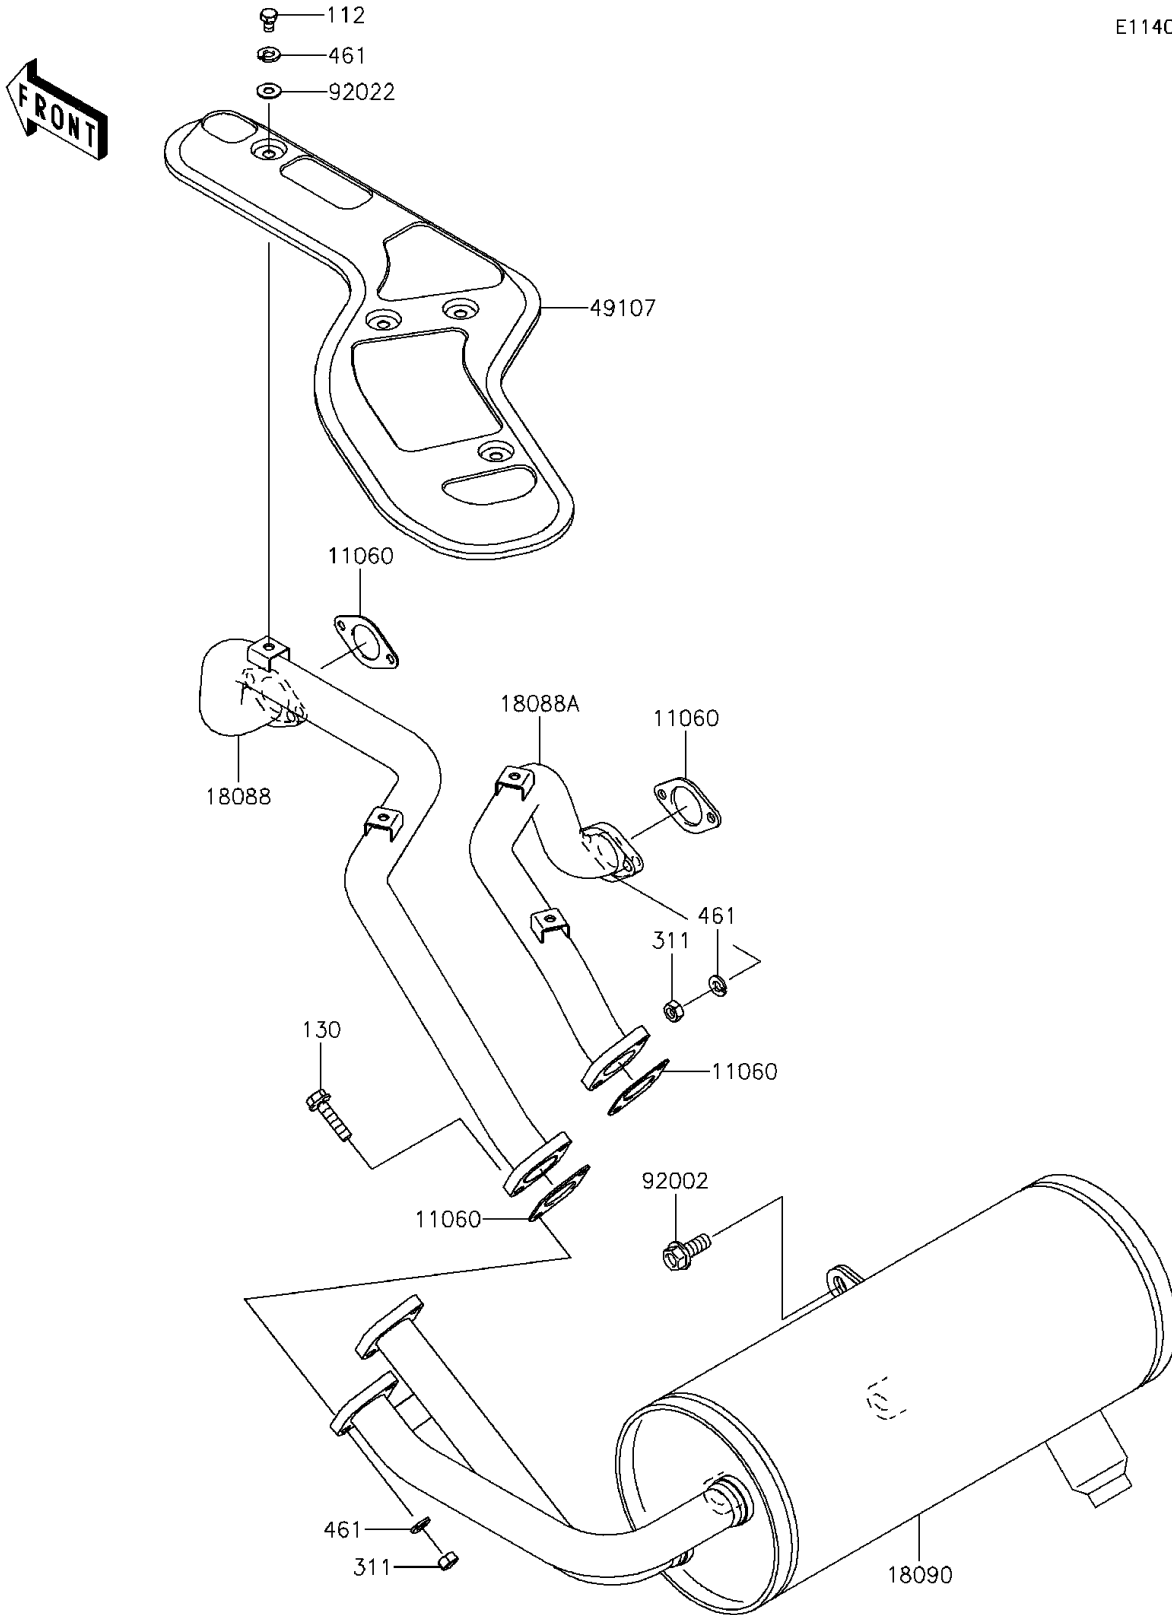

# 2015 Mule 4010 Trans4x4 PARTS DIAGRAM

Muffler(s)

E1140

## 2015 Mule 4010 Trans4x4 PARTS LIST

### Muffler(s)

ITEM NAME	PART NUMBER	QUANTITY
GASKET,EXHAUST PIPE (Ref # 11060)	11060-2079	4
PIPE-EXHAUST,FR (Ref # 18088)	18088-0518	1
PIPE-EXHAUST,RR (Ref # 18088A)	18088-0519	1
BODY-COMP-MUFFLER (Ref # 18090)	18090-1912	1
COVER-EXHAUST PIPE (Ref # 49107)	49107-1211	1
BOLT,8X20 (Ref # 92002)	92002-1250	3
WASHER,6.5X16X1.0 (Ref # 92022)	92022-1093	4
BOLT-UPSET,6X10 (Ref # 112)	112BB0610	4
BOLT-FLANGED,6X25 (Ref # 130)	130BA0625	4
NUT-HEX (Ref # 311)	311BA0600	8
WASHER-SPRING,6MM (Ref # 461)	461DA0600	12