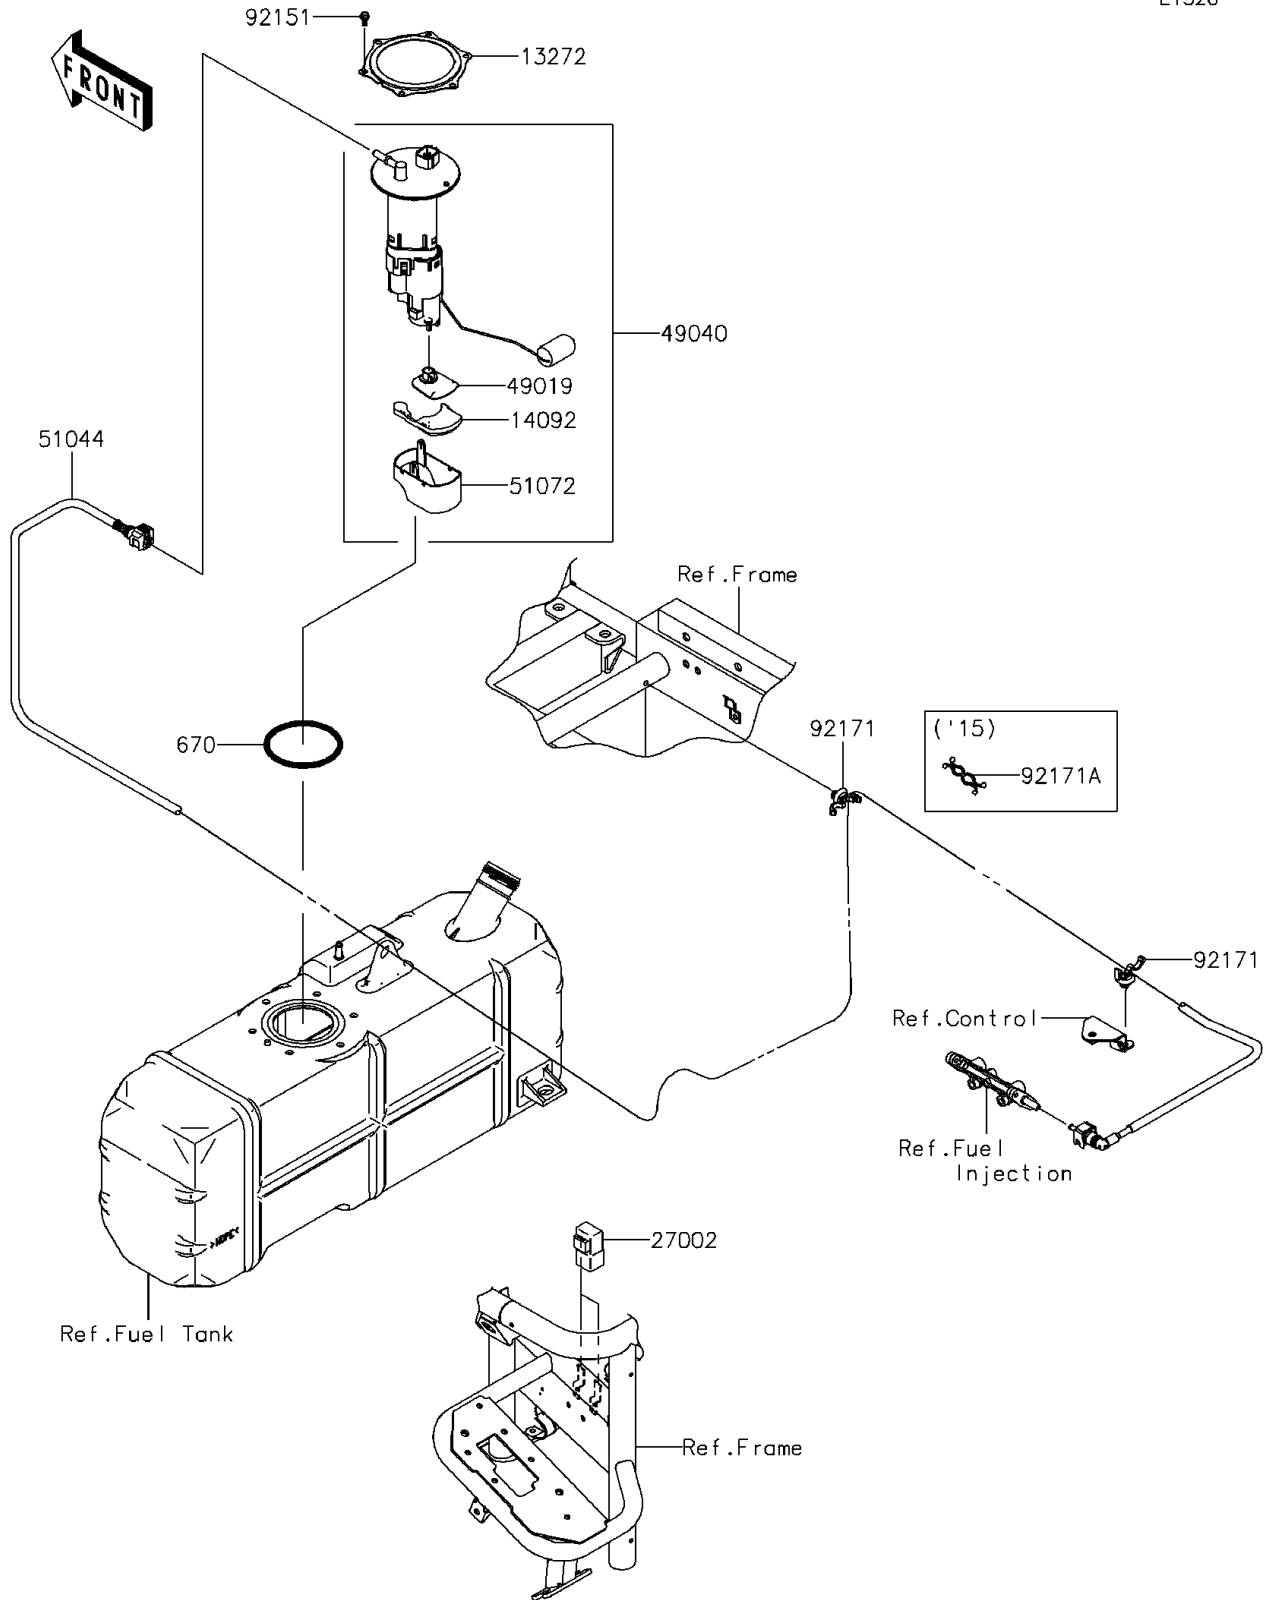

2015 Mule 4010 Trans4x4 PARTS DIAGRAM

Fuel Pump

E1520

2015 Mule 4010 Trans4x4 PARTS LIST

Fuel Pump

ITEM NAME	PART NUMBER	QUANTITY
PLATE (Ref # 13272)	13272-1398	1
COVER (Ref # 14092)	14092-1044	1
RELAY-ASSY (Ref # 27002)	27002-1088	2
FILTER-FUEL (Ref # 49019)	49019-0013	1
PUMP-FUEL (Ref # 49040)	49040-0718	1
TUBE-ASSY,FUEL (Ref # 51044)	51044-0737	1
CHAMBER-FUEL (Ref # 51072)	51072-0003	1
BOLT,FLANGED,5X11.5 (Ref # 92151)	92151-1754	6
CLAMP (Ref # 92171)	92171-0453	2
CLAMP (Ref # 92171A)	92171-0476	1
O RING (Ref # 670)	670E5090	1