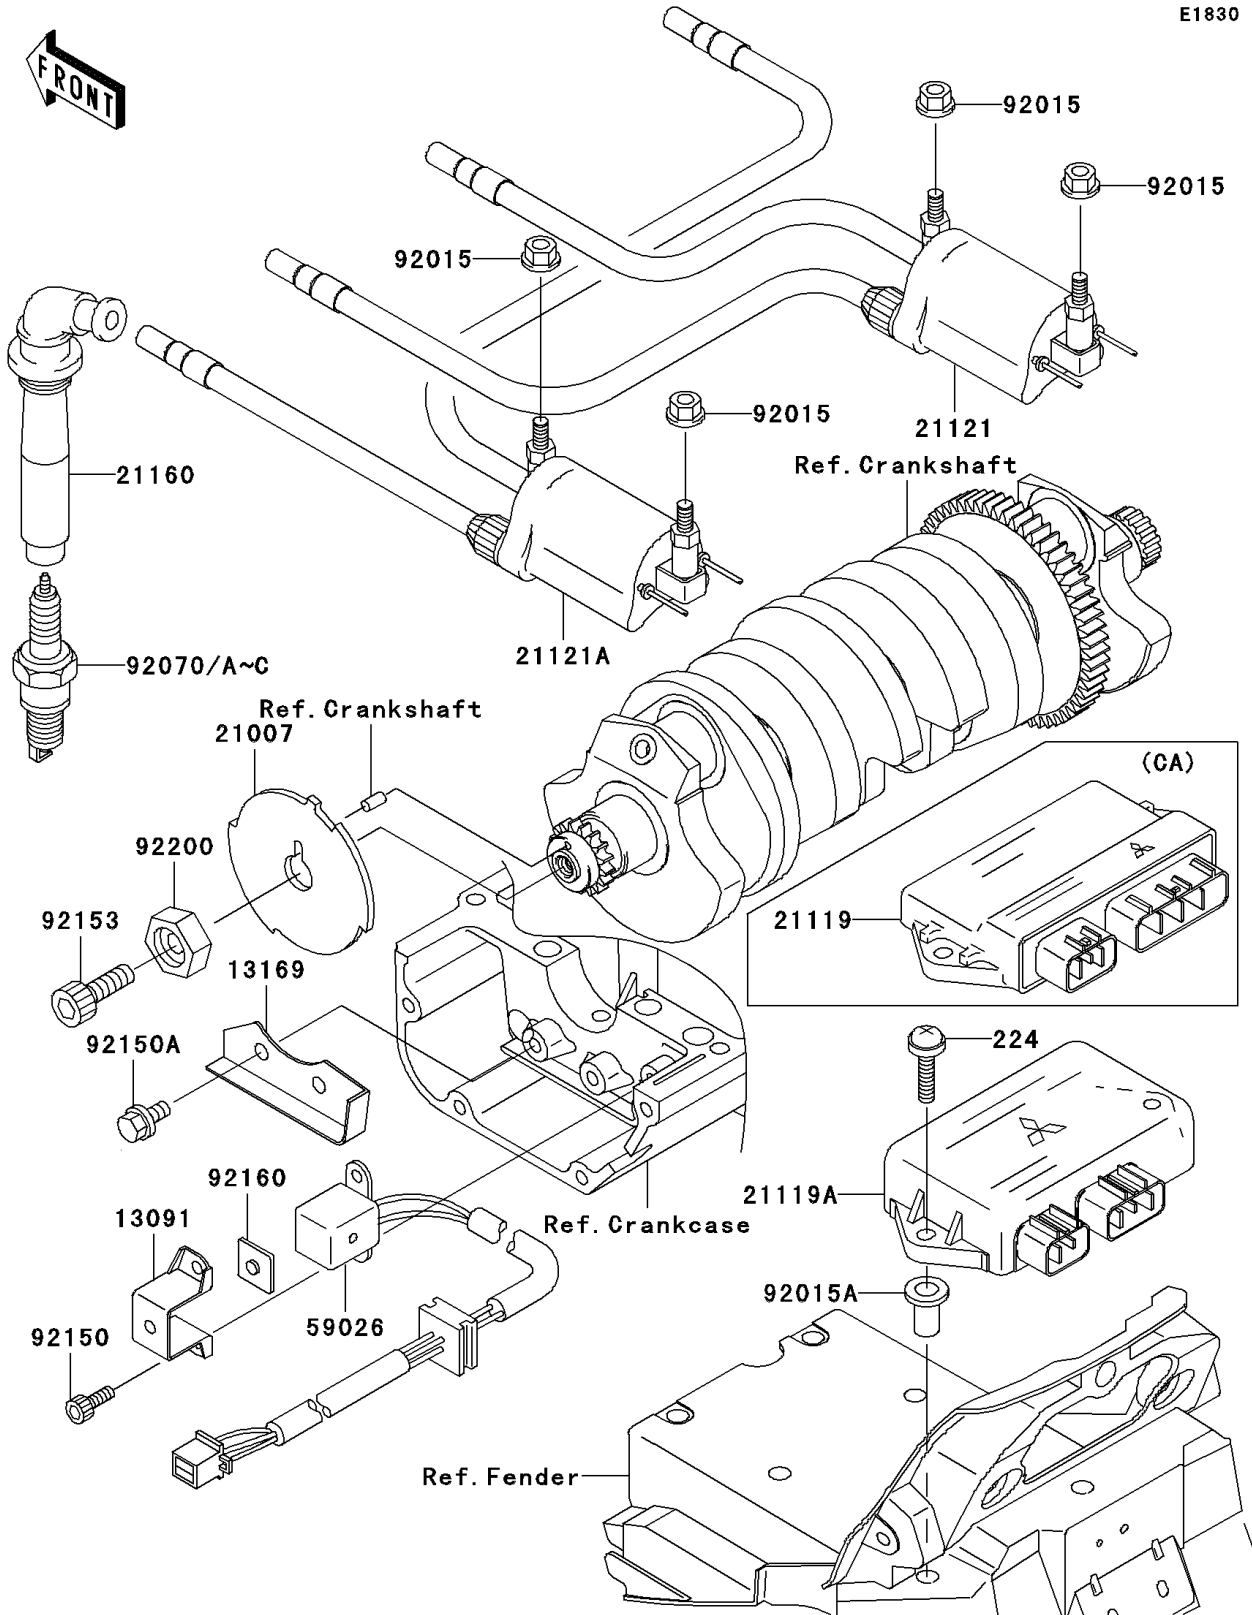

2004 ZRX1200R PARTS DIAGRAM

Ignition System

E1830

2004 ZRX1200R PARTS LIST

Ignition System

ITEM NAME	PART NUMBER	QUANTITY
SCREW-PAN-WP-CROS (Ref # 224)	224C0625	2
HOLDER (Ref # 13091)	13091-1562	1
PLATE,CHAIN GUIDE (Ref # 13169)	13169-1748	1
ROTOR,PULSING (Ref # 21007)	21007-1277	1
COIL-IGNITION,#2 (Ref # 21121)	21121-1268	1
COIL-IGNITION (Ref # 21121A)	21121-1300	1
CAP-ASSY-PLUG (Ref # 21160)	21160-1098	4
COIL-PULSING (Ref # 59026)	59026-1132	1
NUT,FLANGED,6MM (Ref # 92015)	92015-1193	4
NUT (Ref # 92015A)	92015-1700	2
PLUG-SPARK,U27ETR(ND) (Ref # 92070)		4
PLUG-SPARK,U24ETR(ND) (Ref # 92070A)		4
PLUG-SPARK,CR9EK(NGK) (Ref # 92070B)	92070-1264	4
PLUG-SPARK,CR8EK(NGK) (Ref # 92070C)	92070-1265	4
BOLT,SOCKET,5X14 (Ref # 92150)	92150-1180	2
BOLT,6X12 (Ref # 92150A)	92150-1841	2
BOLT,M8X25 (Ref # 92153)	92153-1191	1
DAMPER (Ref # 92160)	92160-1091	1
WASHER,ROTOR (Ref # 92200)	92200-1173	1
IGNITER (Ref # 21119)	21119-0029	1
IGNITER (Ref # 21119A)	21119-1585	1