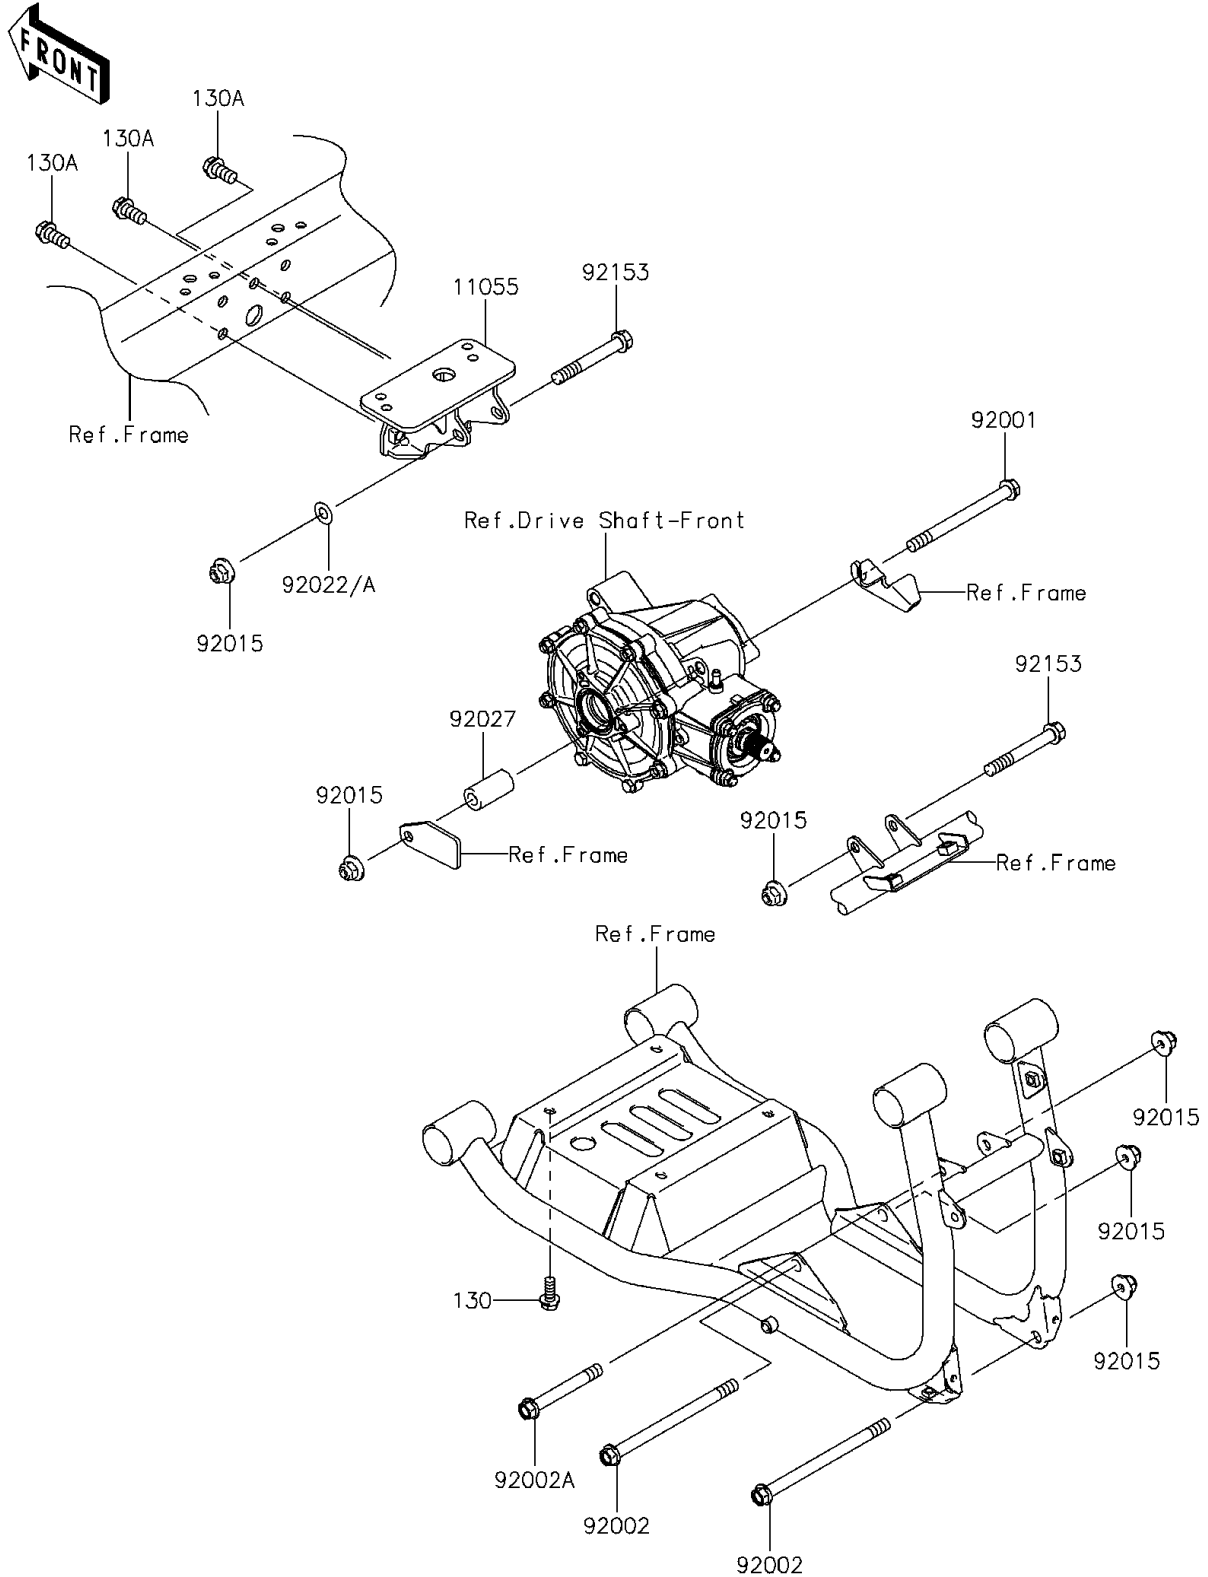

# 2014 MULE™ 4010 TRANS4x4® PARTS DIAGRAM

Engine Mount

F2122

## 2014 MULE™ 4010 TRANS4x4® PARTS LIST

### Engine Mount

ITEM NAME	PART NUMBER	QUANTITY
BRACKET,FRONT GEAR CASE (Ref # 11055)	11055-1469	1
BOLT,FLANGED,10X115 (Ref # 92001)	92001-1603	1
BOLT,10X145 (Ref # 92002)	92002-1348	2
BOLT,FLANGED,10X80 (Ref # 92002A)	92002-1764	1
NUT,LOCK,10MM (Ref # 92015)	92015-1597	6
WASHER,10.2X20X0.5 (Ref # 92022)	92022-1649	AR
WASHER,10.5X20X1 (Ref # 92022A)	92022-239	AR
COLLAR,11X20X39 (Ref # 92027)	92027-1518	1
BOLT,FLANGED,10X75 (Ref # 92153)	92153-1384	2
BOLT-FLANGED,8X20 (Ref # 130)	130BA0820	4
BOLT-FLANGED,10X20 (Ref # 130A)	130BA1020	3