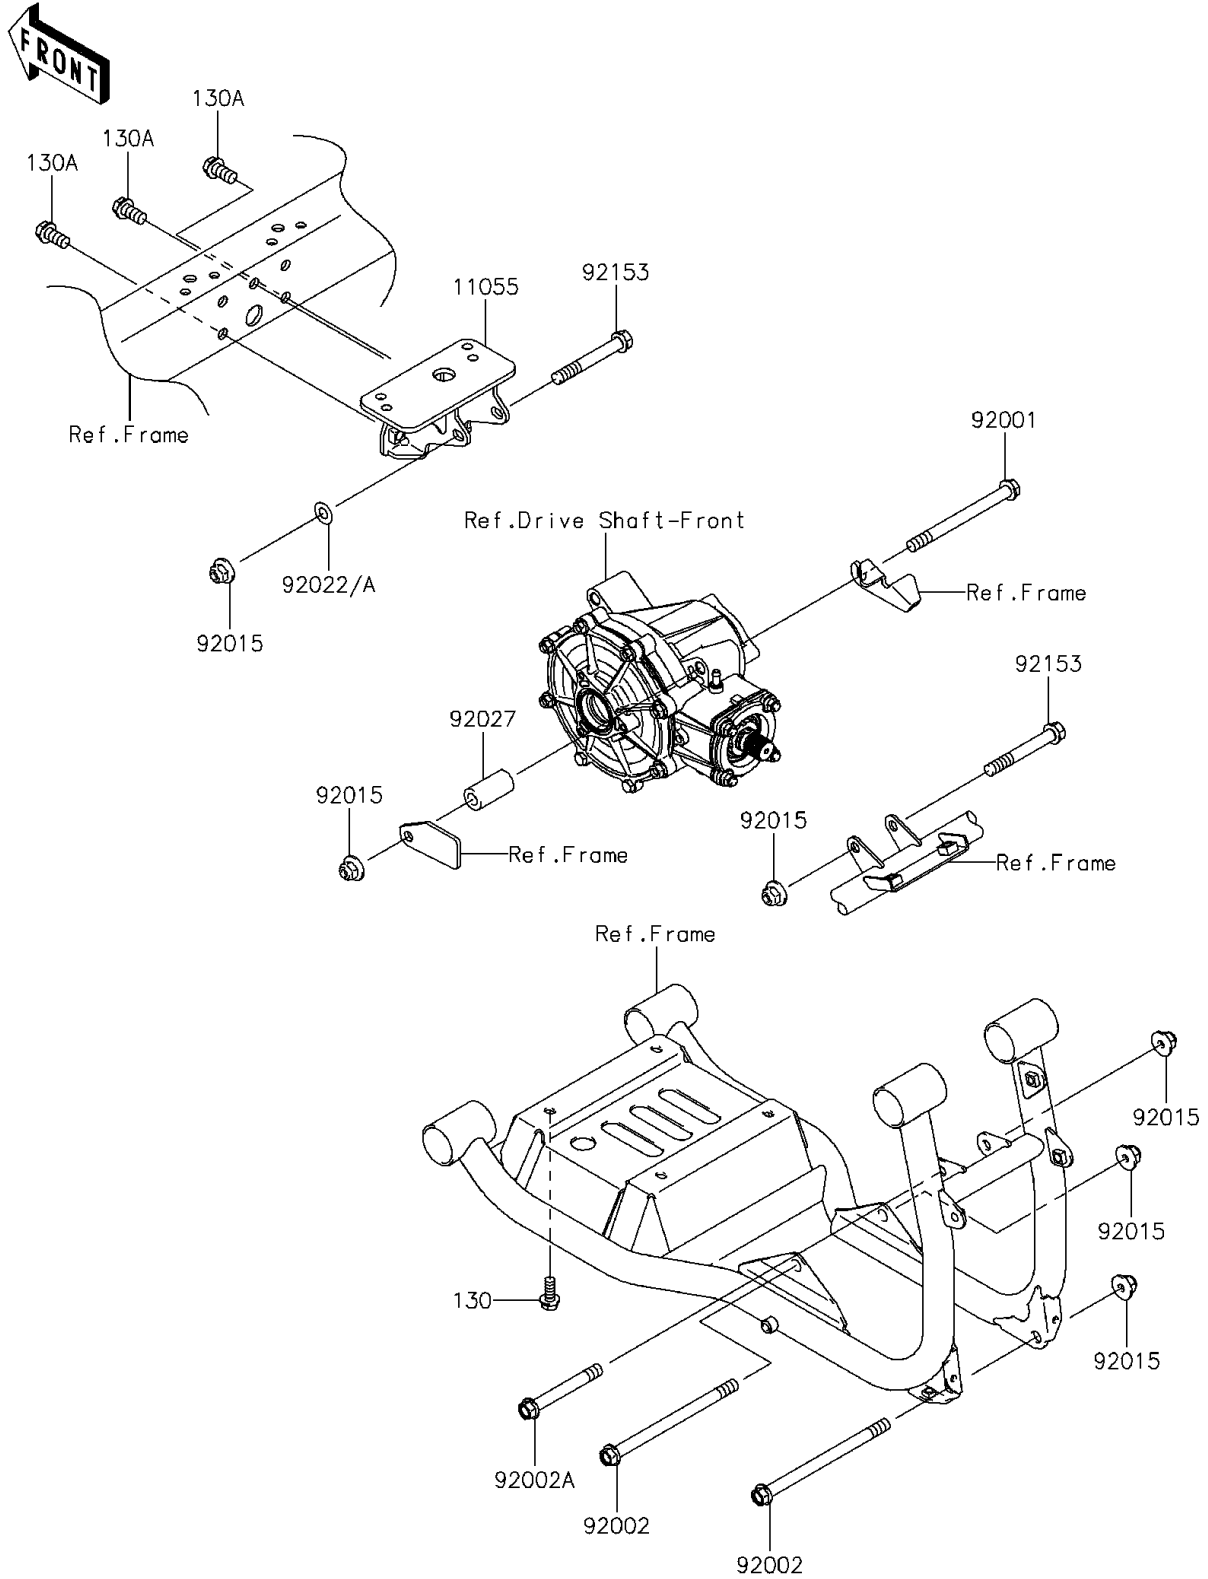

2014 MULE™ 4010 TRANS4x4® PARTS DIAGRAM

Engine Mount

F2122

2014 MULE™ 4010 TRANS4x4® PARTS LIST

Engine Mount

ITEM NAME	PART NUMBER	QUANTITY
BRACKET,FRONT GEAR CASE (Ref # 11055)	11055-1469	1
BOLT,FLANGED,10X115 (Ref # 92001)	92001-1603	1
BOLT,10X145 (Ref # 92002)	92002-1348	2
BOLT,FLANGED,10X80 (Ref # 92002A)	92002-1764	1
NUT,LOCK,10MM (Ref # 92015)	92015-1597	6
WASHER,10.2X20X0.5 (Ref # 92022)	92022-1649	AR
WASHER,10.5X20X1 (Ref # 92022A)	92022-239	AR
COLLAR,11X20X39 (Ref # 92027)	92027-1518	1
BOLT,FLANGED,10X75 (Ref # 92153)	92153-1384	2
BOLT-FLANGED,8X20 (Ref # 130)	130BA0820	4
BOLT-FLANGED,10X20 (Ref # 130A)	130BA1020	3