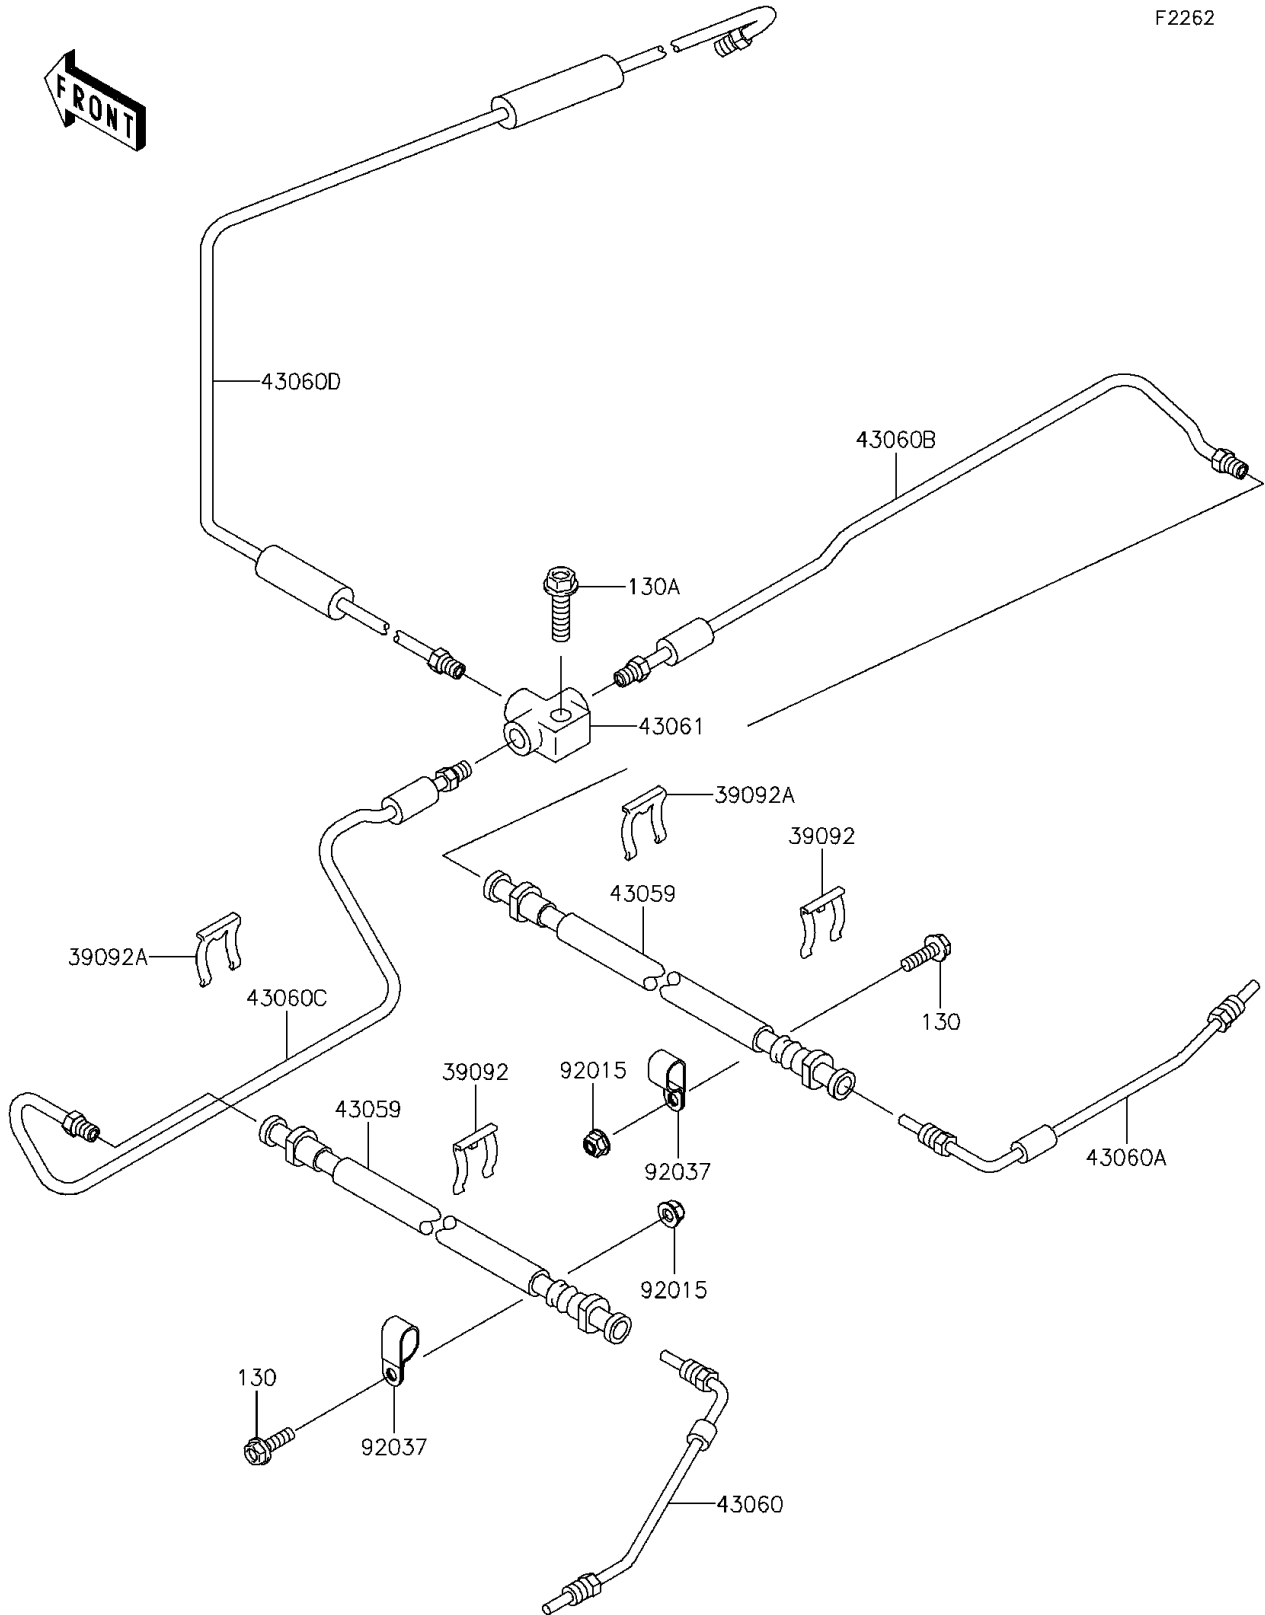

2014 MULE™ 4010 TRANS4x4® PARTS DIAGRAM

Brake Piping

F2262

2014 MULE™ 4010 TRANS4x4® PARTS LIST

Brake Piping

ITEM NAME	PART NUMBER	QUANTITY
PIN-HAIR (Ref # 39092)	39092-1052	2
PIN-HAIR (Ref # 39092A)	39092-1059	2
HOSE-BRAKE,RR (Ref # 43059)	43059-1490	2
PIPE-BRAKE,RR,LH (Ref # 43060)	43060-1083	1
PIPE-BRAKE,RR,RH (Ref # 43060A)	43060-1084	1
PIPE-BRAKE,MIDDLE,RH (Ref # 43060B)	43060-7503	1
PIPE-BRAKE,MIDDLE,LH (Ref # 43060C)	43060-7504	1
PIPE-BRAKE,FR (Ref # 43060D)	43060-7505	1
JOINT-BRAKE (Ref # 43061)	43061-1063	1
NUT,LOCK,FLANGED,6MM (Ref # 92015)	92015-1675	2
CLAMP (Ref # 92037)	92037-1608	2
BOLT-FLANGED,6X20 (Ref # 130)	130AA0620	2
BOLT-FLANGED,8X30 (Ref # 130A)	130AA0830	1