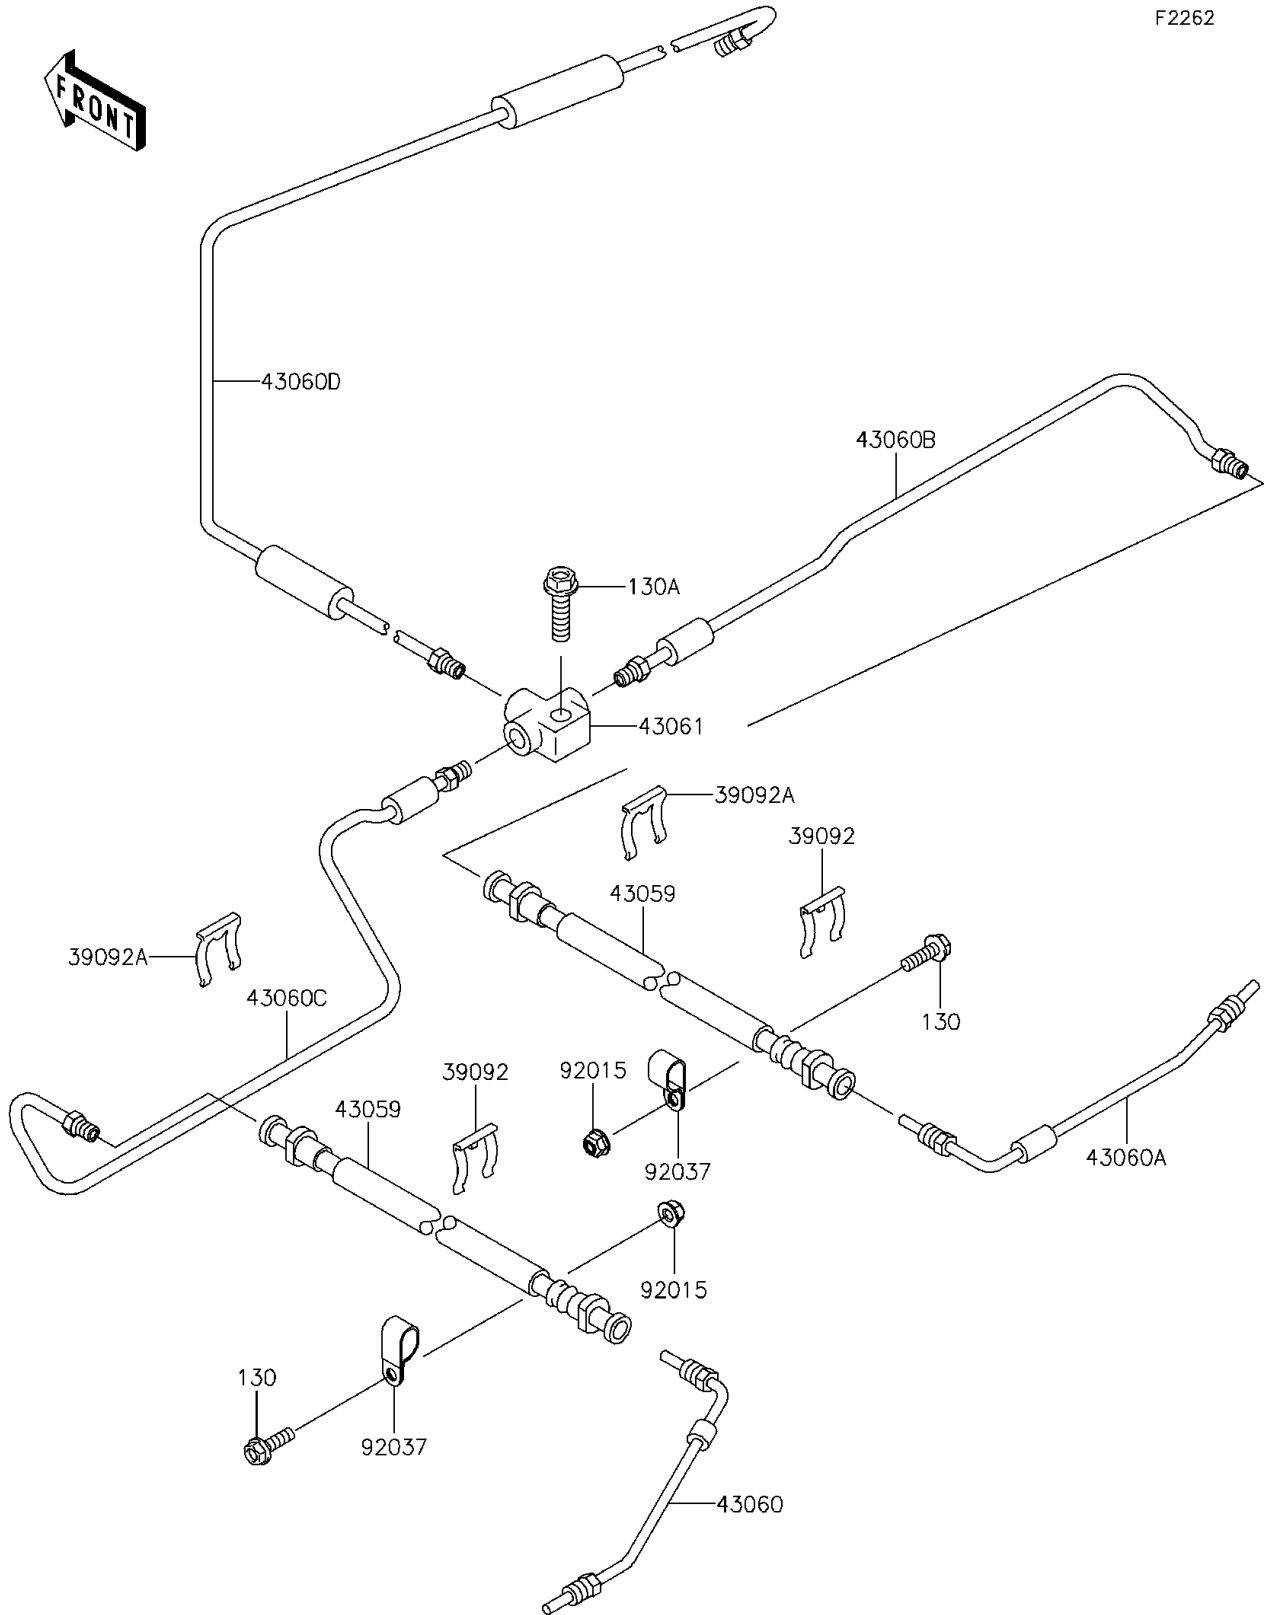

# 2014 MULE™ 4010 TRANS4x4® PARTS DIAGRAM

Brake Piping

F2262

## 2014 MULE™ 4010 TRANS4x4® PARTS LIST

### Brake Piping

ITEM NAME	PART NUMBER	QUANTITY
PIN-HAIR (Ref # 39092)	39092-1052	2
PIN-HAIR (Ref # 39092A)	39092-1059	2
HOSE-BRAKE,RR (Ref # 43059)	43059-1490	2
PIPE-BRAKE,RR,LH (Ref # 43060)	43060-1083	1
PIPE-BRAKE,RR,RH (Ref # 43060A)	43060-1084	1
PIPE-BRAKE,MIDDLE,RH (Ref # 43060B)	43060-7503	1
PIPE-BRAKE,MIDDLE,LH (Ref # 43060C)	43060-7504	1
PIPE-BRAKE,FR (Ref # 43060D)	43060-7505	1
JOINT-BRAKE (Ref # 43061)	43061-1063	1
NUT,LOCK,FLANGED,6MM (Ref # 92015)	92015-1675	2
CLAMP (Ref # 92037)	92037-1608	2
BOLT-FLANGED,6X20 (Ref # 130)	130AA0620	2
BOLT-FLANGED,8X30 (Ref # 130A)	130AA0830	1