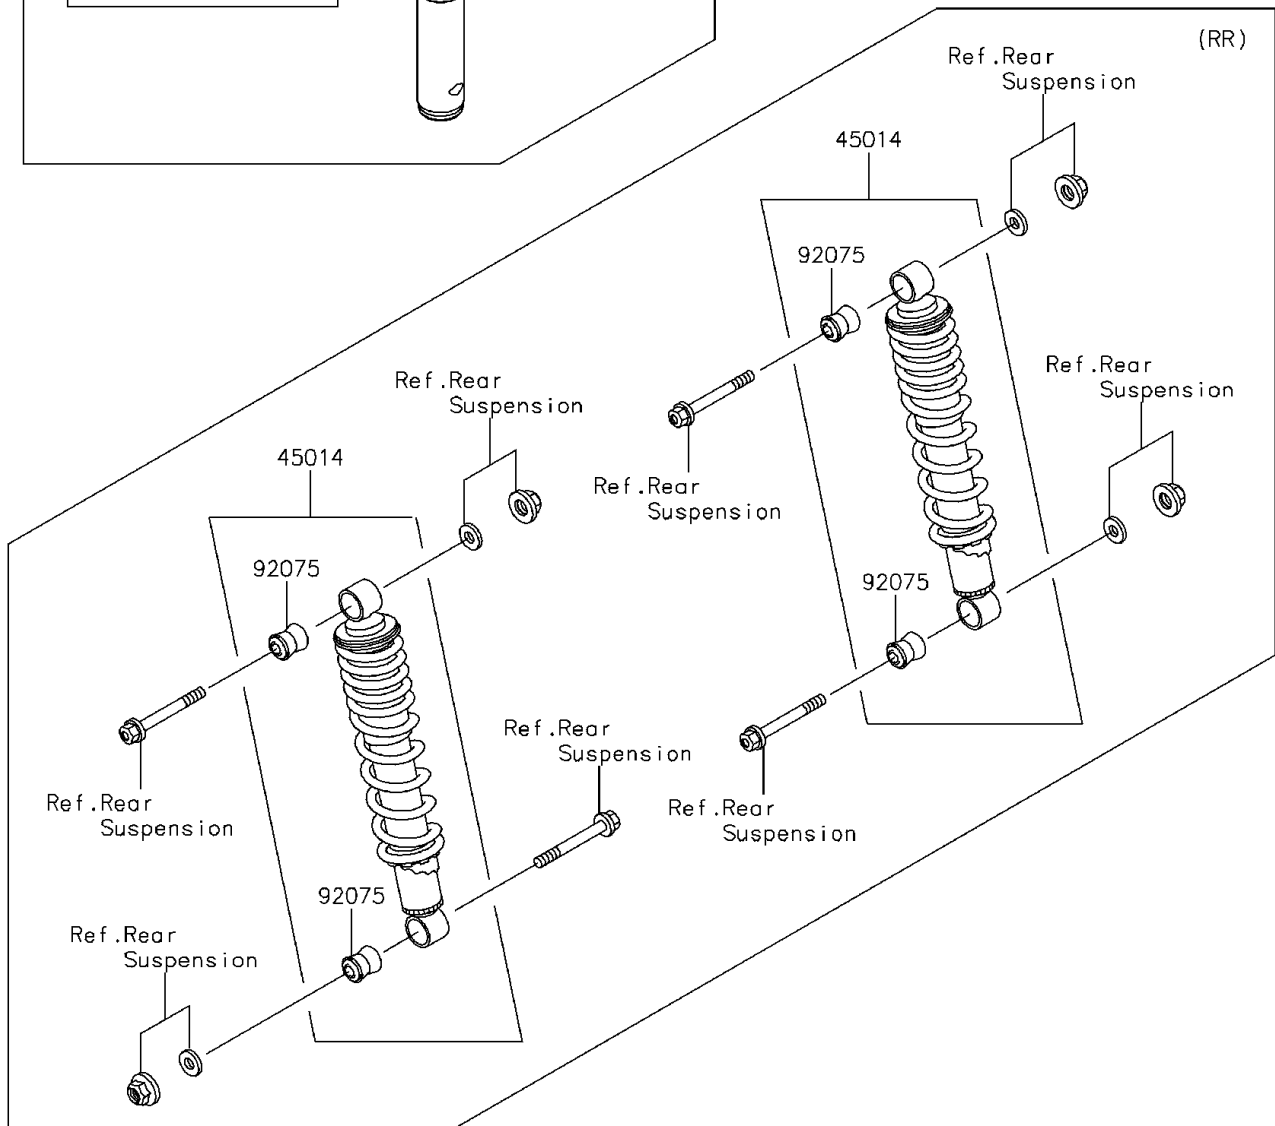

# 2014 MULE™ 4010 TRANS4x4® PARTS DIAGRAM

Shock Absorber(s)

F2280

## 2014 MULE™ 4010 TRANS4x4® PARTS LIST

### Shock Absorber(s)

ITEM NAME	PART NUMBER	QUANTITY
SHOCKABSORBER,RR (Ref # 45014)	45014-0259	2
STRUT (Ref # 45023)	45023-0005	2
DAMPER,SHOCKABSORBER (Ref # 92075)	92075-1784	4
SPRING,STRUT,K=30.7N/MM (Ref # 92144)	92144-1919	2