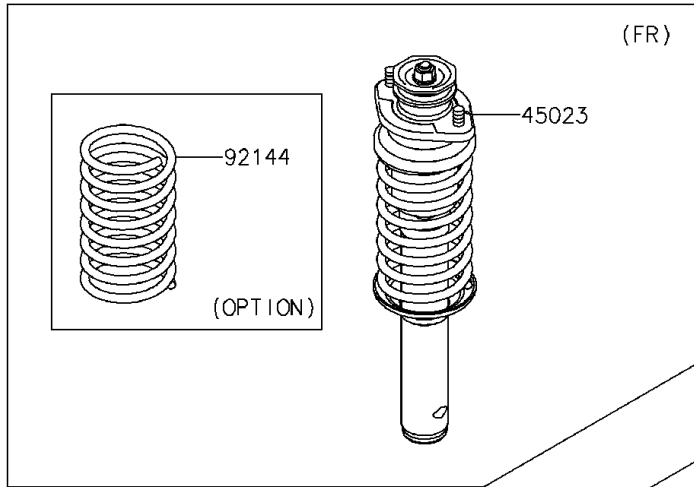

# 2014 MULE™ 4010 TRANS4x4® PARTS DIAGRAM

Shock Absorber(s)

F2280

### Shock Absorber(s)

ITEM NAME	PART NUMBER	QUANTITY
SHOCKABSORBER,RR (Ref # 45014)	45014-0259	2
STRUT (Ref # 45023)	45023-0005	2
DAMPER,SHOCKABSORBER (Ref # 92075)	92075-1784	4
SPRING,STRUT,K=30.7N/MM (Ref # 92144)	92144-1919	2