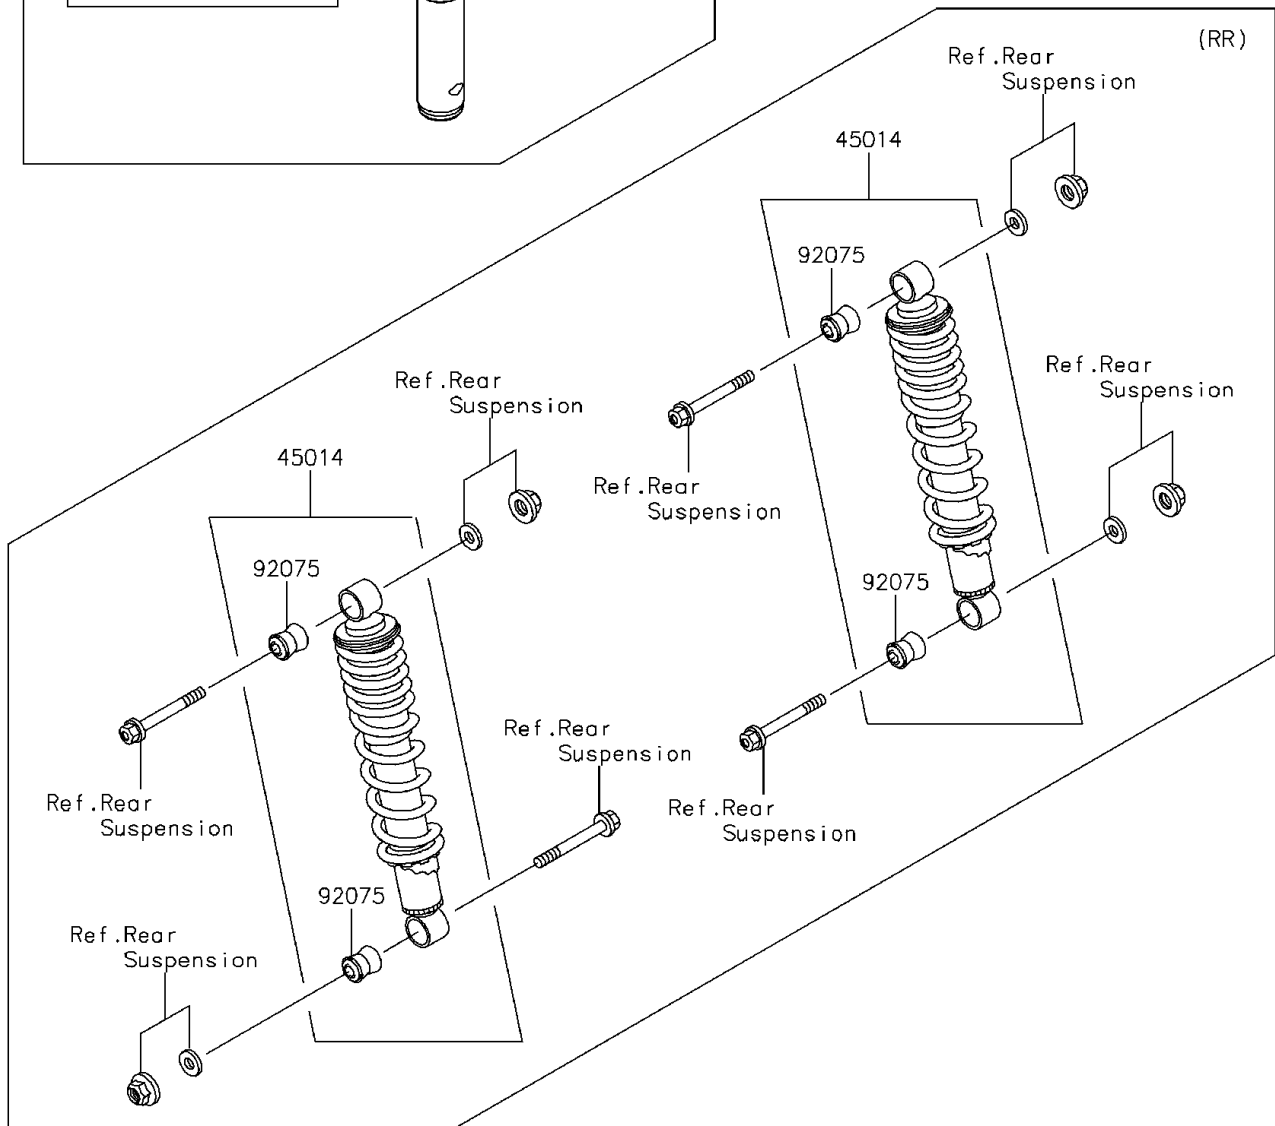

2015 Mule 4010 Trans4x4 PARTS DIAGRAM

Shock Absorber(s)

F2280

2015 Mule 4010 Trans4x4 PARTS LIST

Shock Absorber(s)

ITEM NAME	PART NUMBER	QUANTITY
SHOCKABSORBER,RR (Ref # 45014)	45014-0259	2
STRUT (Ref # 45023)	45023-0005	2
DAMPER,SHOCKABSORBER (Ref # 92075)	92075-1784	4
SPRING,STRUT,K=30.7N/MM (Ref # 92144)	92144-1919	2