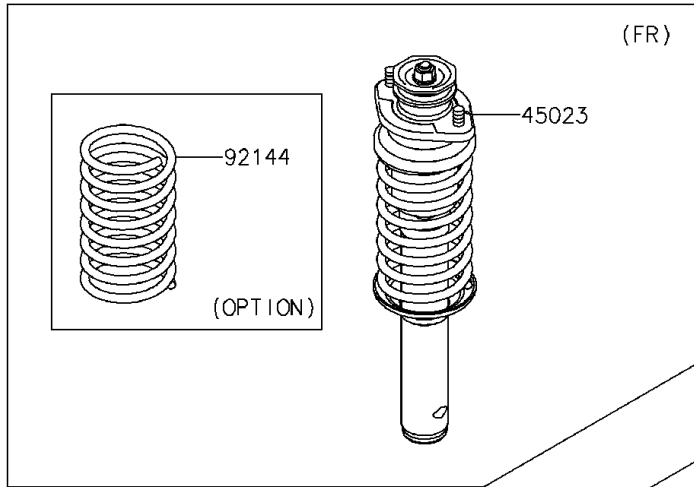

2015 Mule 4010 Trans4x4 PARTS DIAGRAM

Shock Absorber(s)

F2280

2015 Mule 4010 Trans4x4 PARTS LIST

Shock Absorber(s)

ITEM NAME	PART NUMBER	QUANTITY
SHOCKABSORBER,RR (Ref # 45014)	45014-0259	2
STRUT (Ref # 45023)	45023-0005	2
DAMPER,SHOCKABSORBER (Ref # 92075)	92075-1784	4
SPRING,STRUT,K=30.7N/MM (Ref # 92144)	92144-1919	2