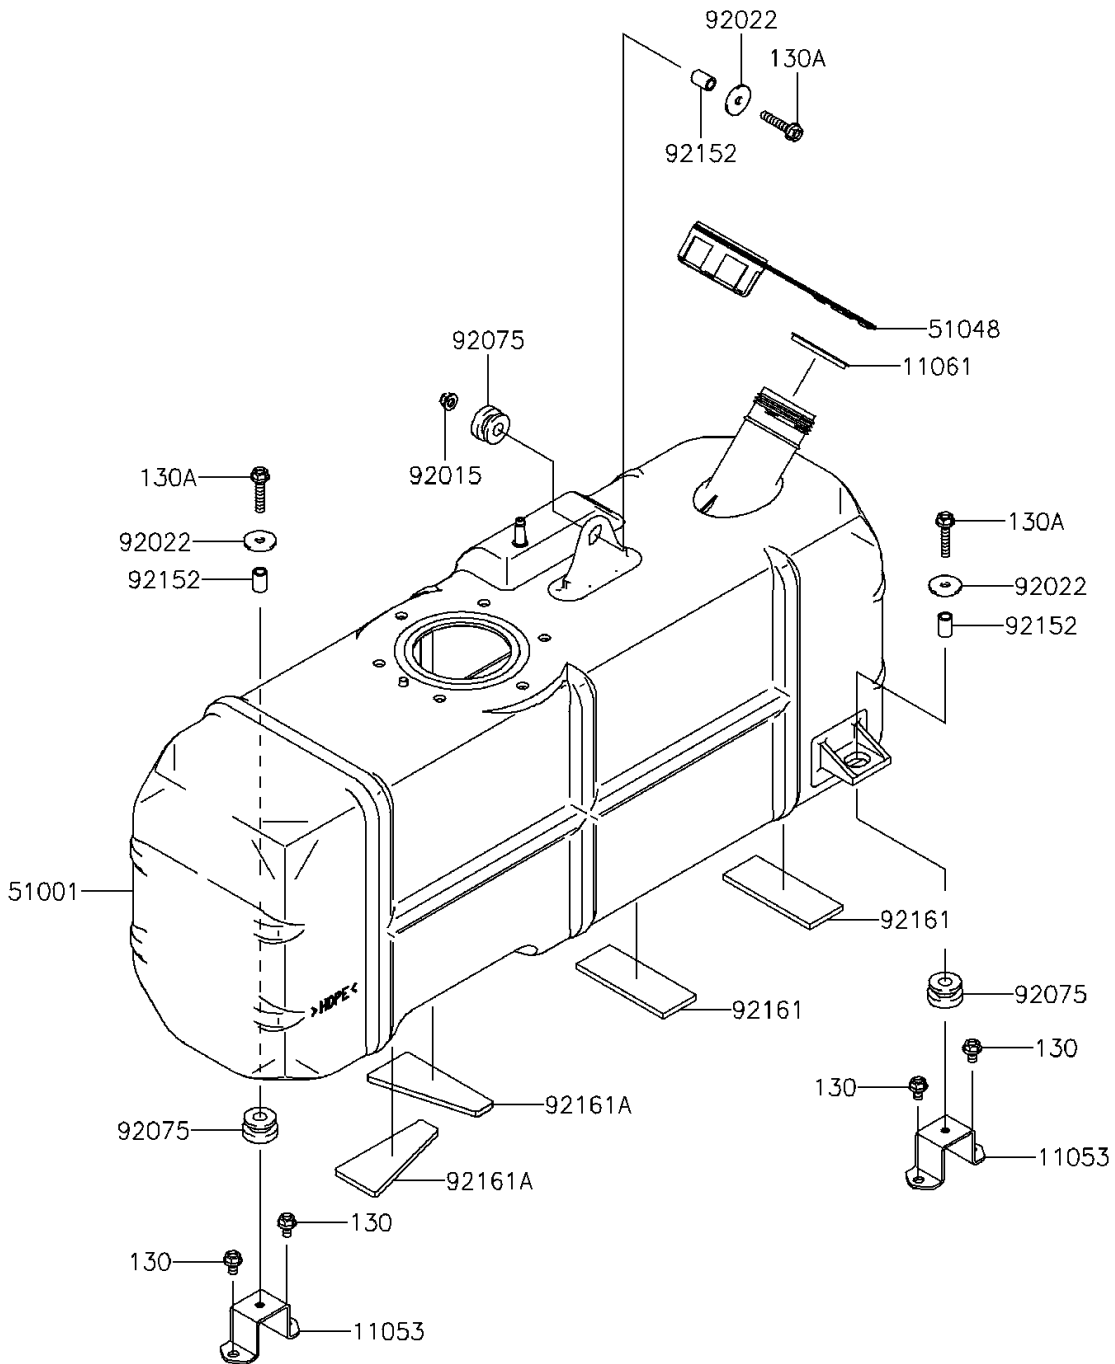

2014 MULE™ 4010 TRANS4x4® PARTS DIAGRAM

Fuel Tank

F2410

2014 MULE™ 4010 TRANS4x4® PARTS LIST

Fuel Tank

ITEM NAME	PART NUMBER	QUANTITY
BRACKET (Ref # 11053)	11053-7512	2
GASKET,FUEL TANK CAP (Ref # 11061)	11061-0395	1
TANK-COMP-FUEL (Ref # 51001)	51001-0763	1
CAP-ASSY-TANK,FUEL (Ref # 51048)	51048-0026	1
NUT,LOCK,FLANGED,6MM (Ref # 92015)	92015-1675	1
WASHER,6.5X24X2 (Ref # 92022)	92022-1690	3
DAMPER (Ref # 92075)	92075-1787	3
COLLAR,7.02X10.32X15.3 (Ref # 92152)	92152-7511	3
DAMPER,92X35X4.76 (Ref # 92161)	92161-0813	2
DAMPER,92X19X4.76 (Ref # 92161A)	92161-0814	2
BOLT-FLANGED,6X10 (Ref # 130)	130BA0610	4
BOLT-FLANGED,6X30 (Ref # 130A)	130BA0630	3