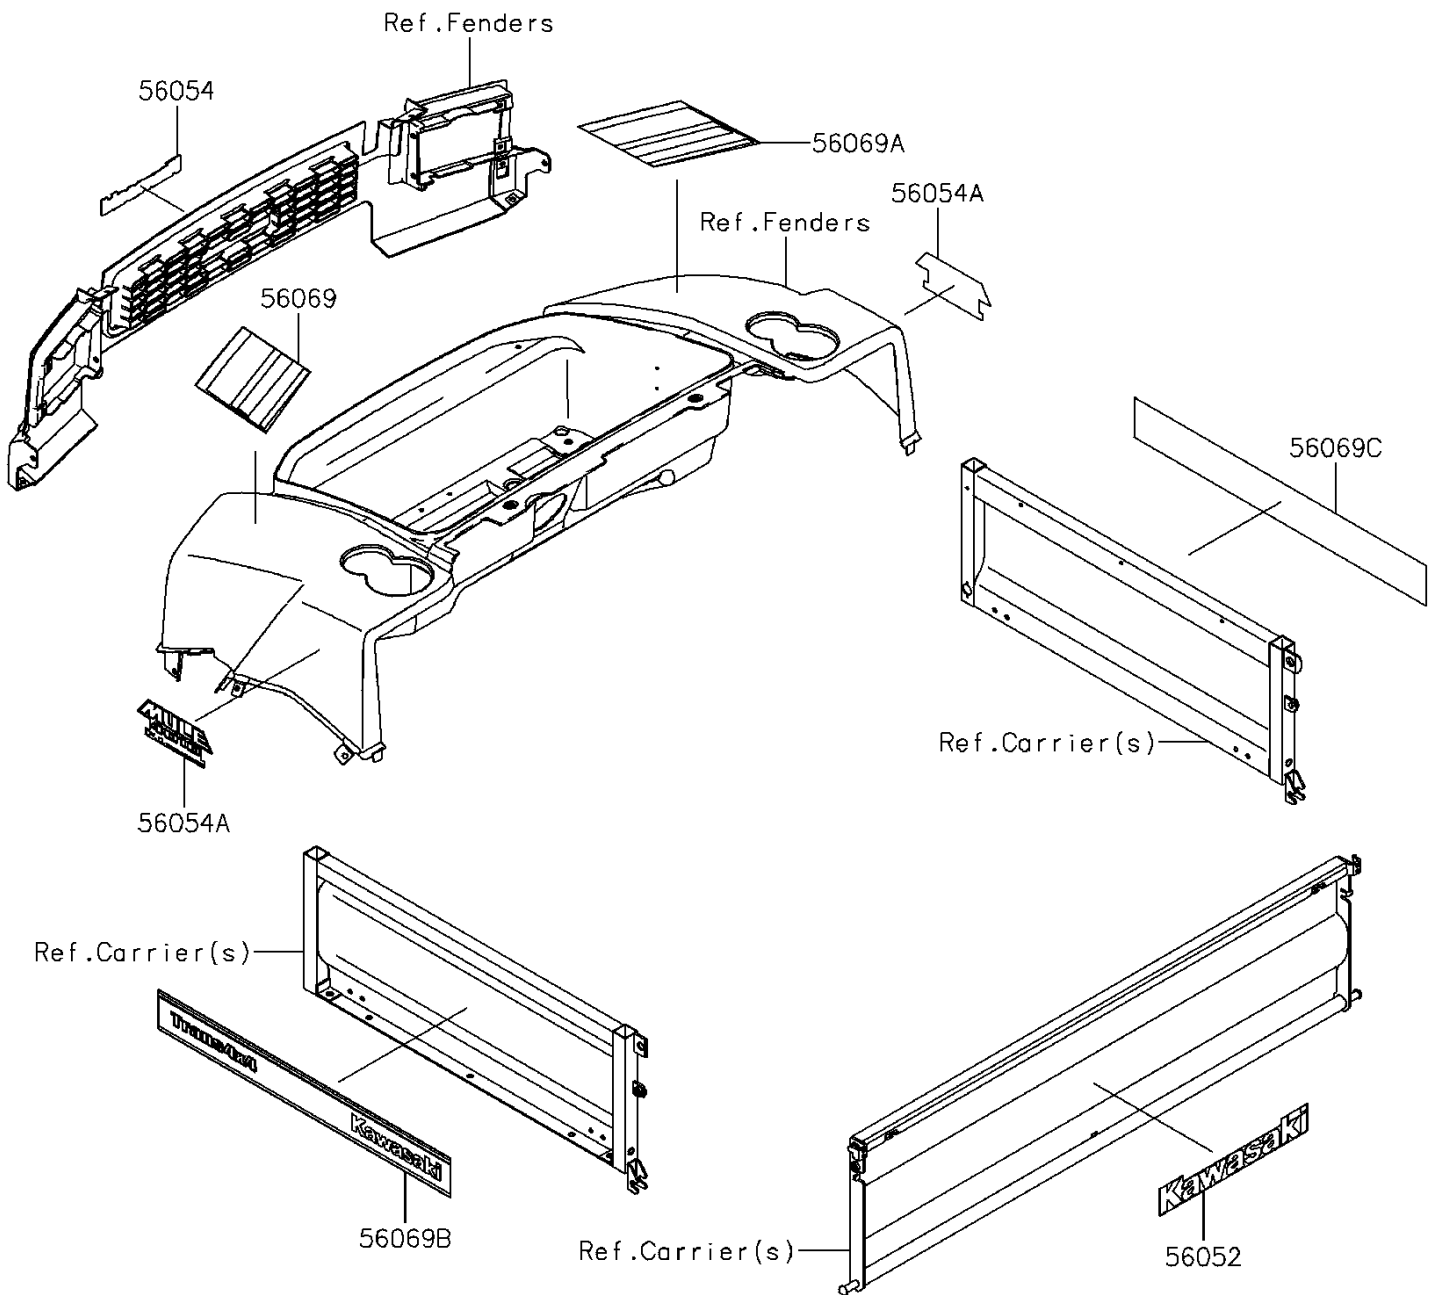

2015 Mule 4010 Trans4x4 PARTS DIAGRAM

Decals(RFFA)

F2861C

2015 Mule 4010 Trans4x4 PARTS LIST

Decals(RFFA)

ITEM NAME	PART NUMBER	QUANTITY
MARK,KAWASAKI (Ref # 56052)	56052-1809	1
MARK,FRONT GRILL,KAWASAKI (Ref # 56054)	56054-0216	1
MARK,FR FENDER,MULE4010 (Ref # 56054A)	56054-1520	2
PATTERN,FR FENDER,LH (Ref # 56069)	56069-7349	1
PATTERN,FR FENDER,RH (Ref # 56069A)	56069-7350	1
PATTERN,TAIL GATE,LH (Ref # 56069B)	56069-7351	1
PATTERN,TAIL GATE,RH (Ref # 56069C)	56069-7352	1