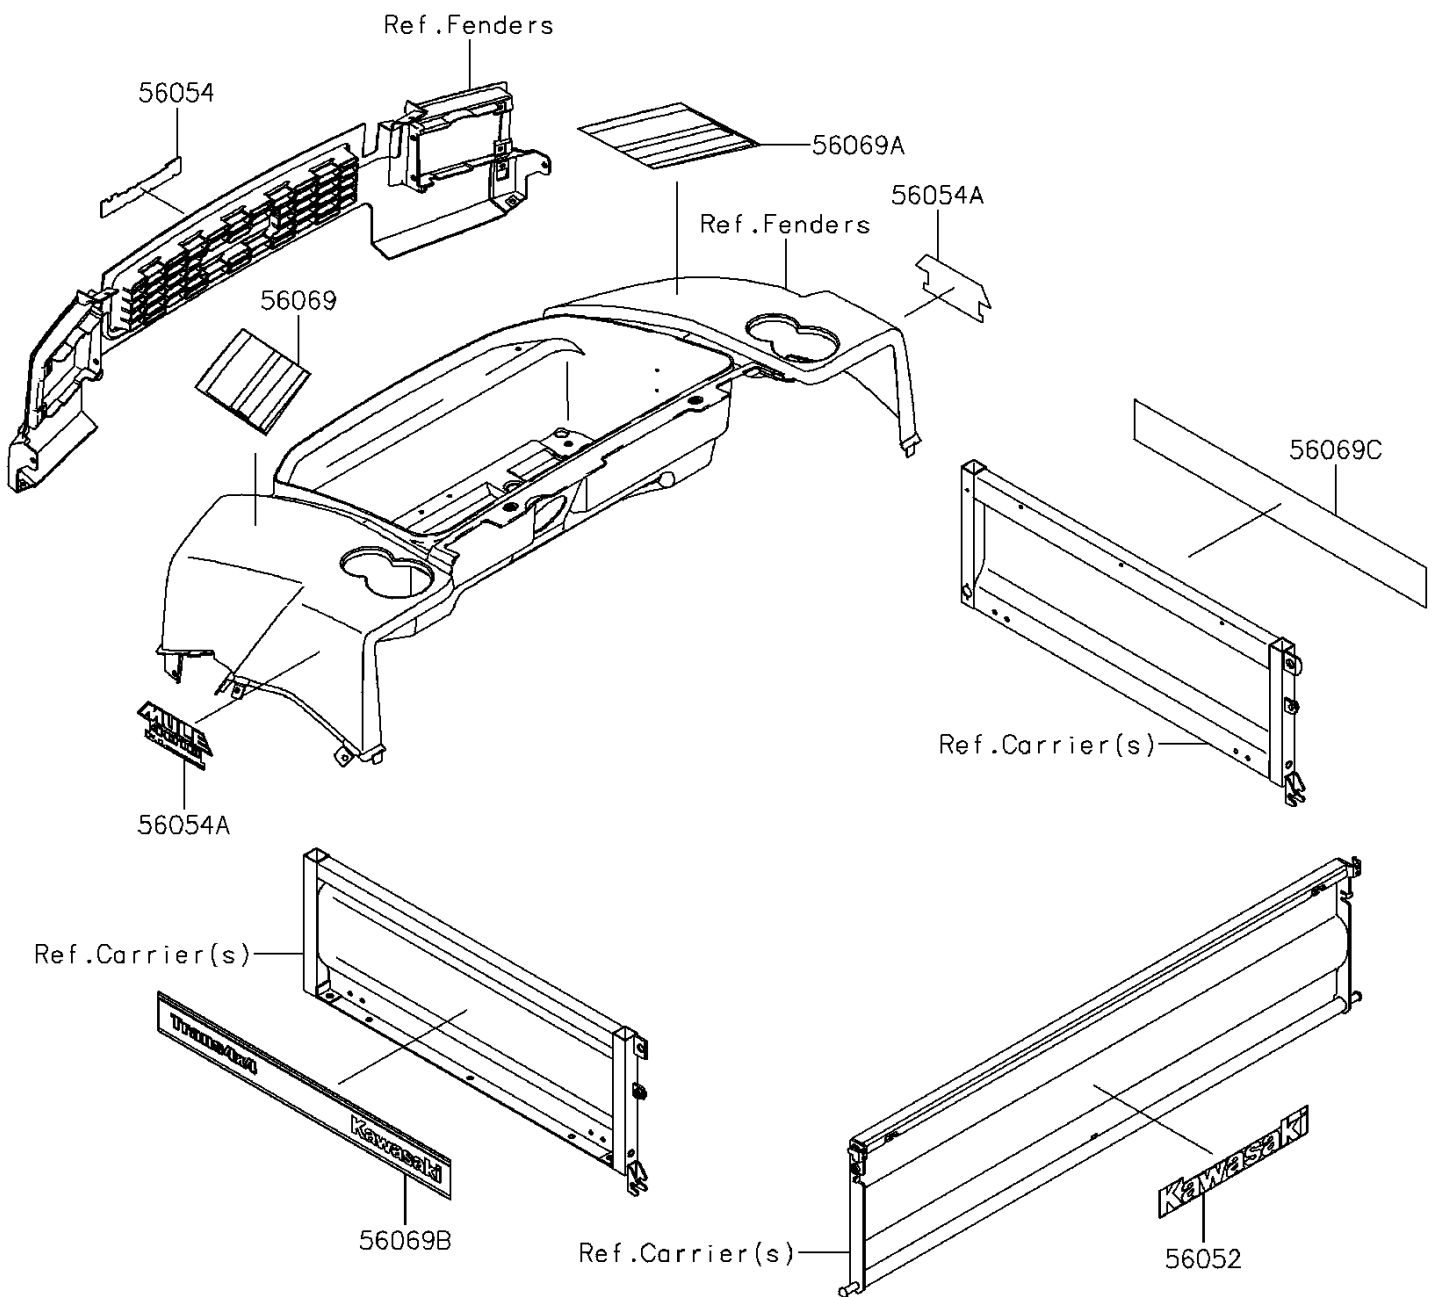

# 2015 Mule 4010 Trans4x4 PARTS DIAGRAM

Decals(RFFA)

F2861C

## 2015 Mule 4010 Trans4x4 PARTS LIST

Decals(RFFA)

ITEM NAME	PART NUMBER	QUANTITY
MARK,KAWASAKI (Ref # 56052)	56052-1809	1
MARK,FRONT GRILL,KAWASAKI (Ref # 56054)	56054-0216	1
MARK,FR FENDER,MULE4010 (Ref # 56054A)	56054-1520	2
PATTERN,FR FENDER,LH (Ref # 56069)	56069-7349	1
PATTERN,FR FENDER,RH (Ref # 56069A)	56069-7350	1
PATTERN,TAIL GATE,LH (Ref # 56069B)	56069-7351	1
PATTERN,TAIL GATE,RH (Ref # 56069C)	56069-7352	1