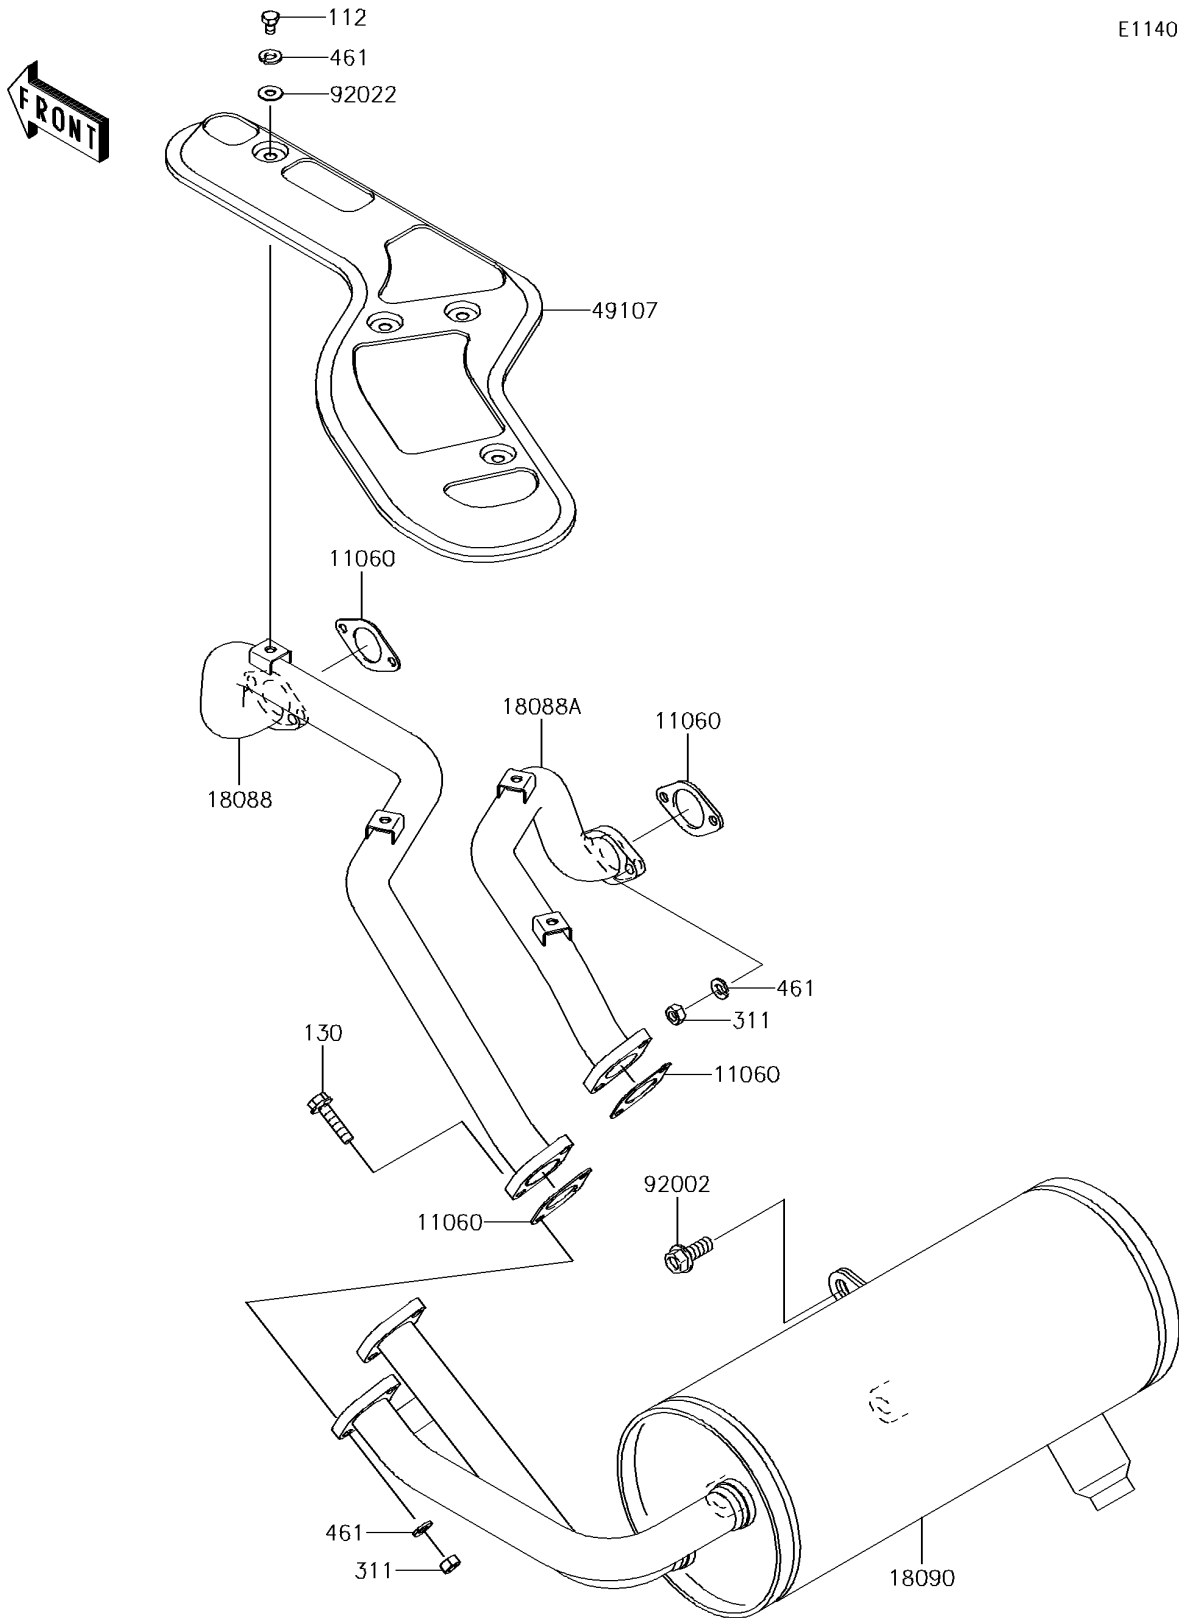

# 2017 MULE™ 4010 TRANS4x4® CAMO PARTS DIAGRAM

Muffler(s)

E1140

## 2017 MULE™ 4010 TRANS4x4® CAMO PARTS LIST

### Muffler(s)

ITEM NAME	PART NUMBER	QUANTITY
GASKET,EXHAUST PIPE (Ref # 11060)	11060-2079	4
PIPE-EXHAUST,FR (Ref # 18088)	18088-0518	1
PIPE-EXHAUST,RR (Ref # 18088A)	18088-0519	1
BODY-COMP-MUFFLER (Ref # 18090)	18090-1912	1
COVER-EXHAUST PIPE (Ref # 49107)	49107-1211	1
BOLT,8X20 (Ref # 92002)	92002-1250	3
WASHER,6.5X16X1.0 (Ref # 92022)	92022-1093	4
BOLT-UPSET,6X10 (Ref # 112)	112BB0610	4
BOLT-FLANGED,6X25 (Ref # 130)	130BA0625	4
NUT-HEX,6MM (Ref # 311)	311BA0600	8
WASHER-SPRING,6MM (Ref # 461)	461DA0600	12