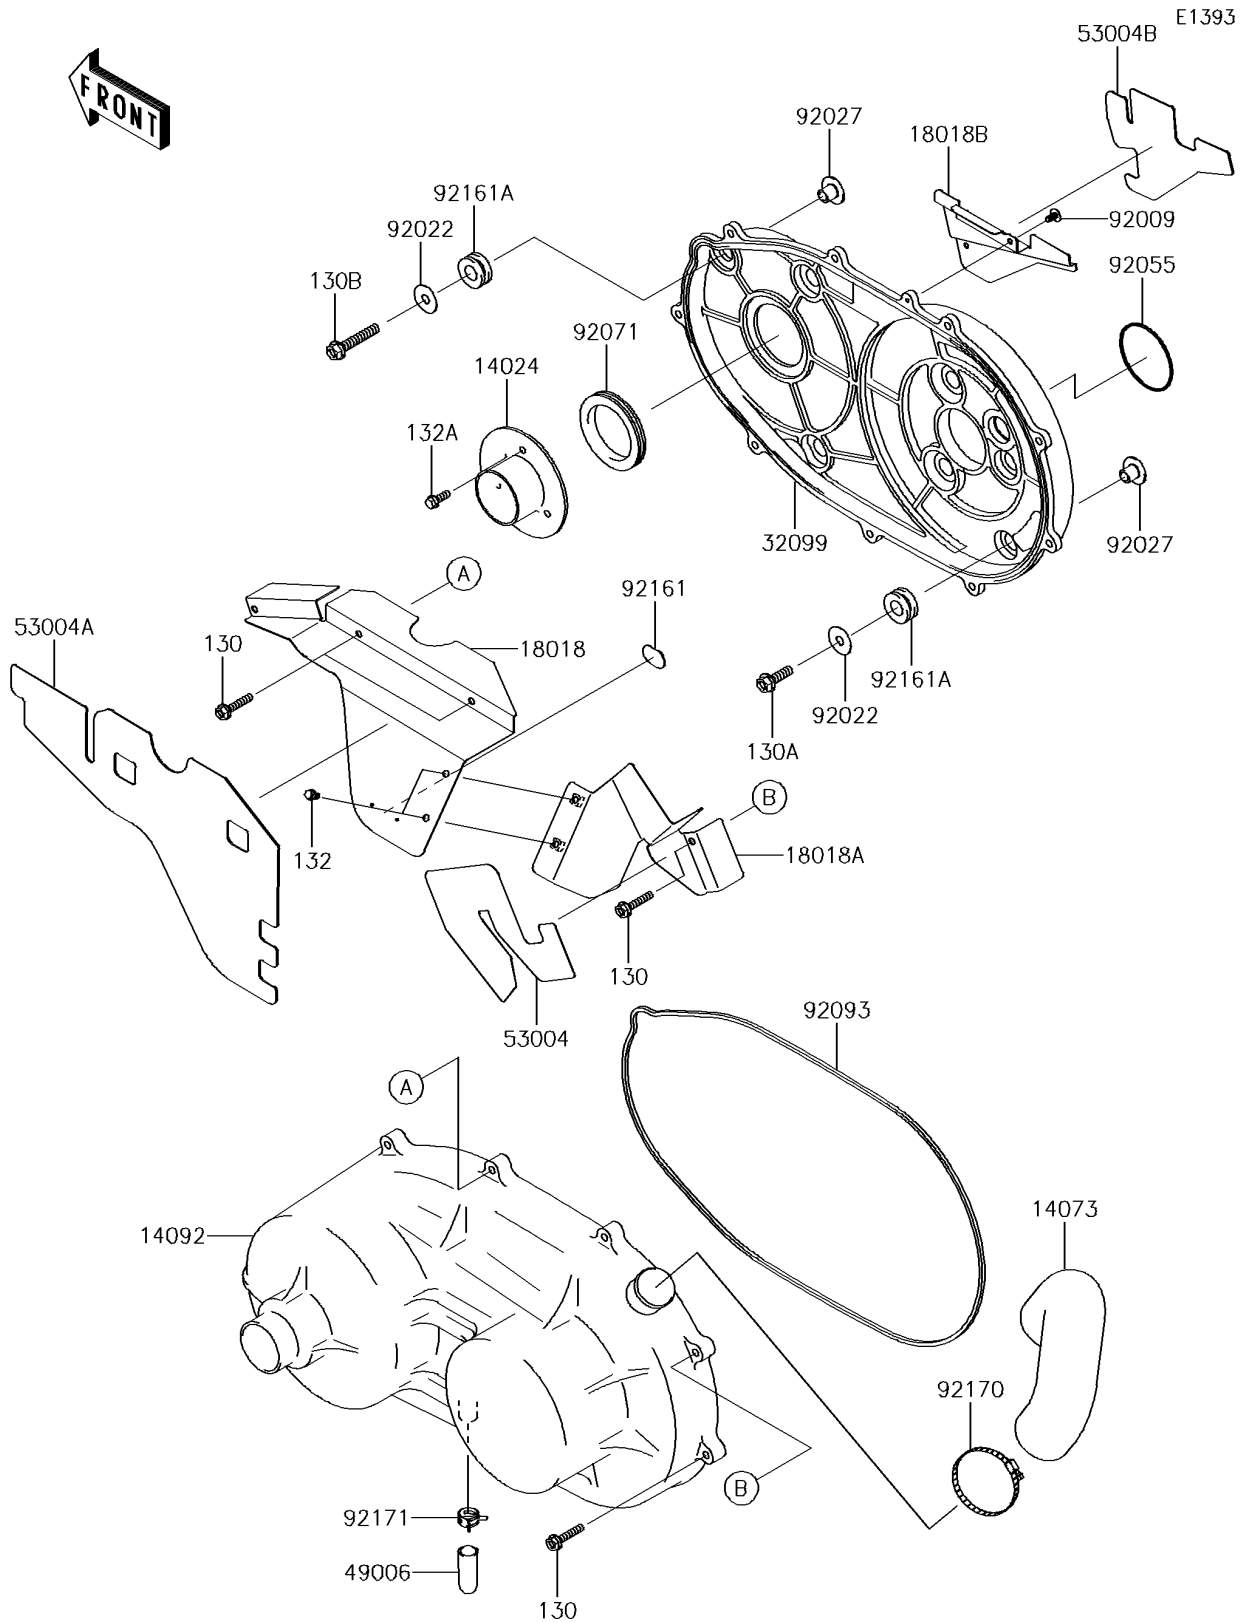

2017 MULE™ 4010 TRANS4x4® CAMO PARTS DIAGRAM

Converter Cover

2017 MULE™ 4010 TRANS4x4® CAMO PARTS LIST

Converter Cover

ITEM NAME	PART NUMBER	QUANTITY
COVER,FAN (Ref # 14024)	14024-1554	1
DUCT,EXHAUST (Ref # 14073)	14073-0234	1
COVER,BELT CONVERTER (Ref # 14092)	14092-1035	1
PLATE-HEAT GUARD (Ref # 18018)	18018-0019	1
PLATE-HEAT GUARD (Ref # 18018A)	18018-0020	1
PLATE-HEAT GUARD (Ref # 18018B)	18018-0021	1
CASE,BELT CONVERTER (Ref # 32099)	32099-0730	1
BOOT (Ref # 49006)	49006-1351	1
MAT (Ref # 53004)	53004-0052	1
MAT (Ref # 53004A)	53004-0053	1
MAT (Ref # 53004B)	53004-0054	1
SCREW,TAPPING,5X10 (Ref # 92009)	92009-1332	2
WASHER,8.5X26X0.8 (Ref # 92022)	92022-101	7
COLLAR (Ref # 92027)	92027-4015	7
RING-O,CRANKCASE SIDE (Ref # 92055)	92055-1395	1
GROMMET,CONVERTER CASE (Ref # 92071)	92071-1212	1
SEAL,BELT CONVERTER COVER (Ref # 92093)	92093-0582	1
DAMPER (Ref # 92161)	92161-0406	1
DAMPER (Ref # 92161A)	92161-1484	7
CLAMP (Ref # 92170)	92170-1764	1
CLAMP (Ref # 92171)	92171-1277	1
BOLT-FLANGED,6X30 (Ref # 130)	130BA0630	9
BOLT-FLANGED,8X25 (Ref # 130A)	130BA0825	6
BOLT-FLANGED,8X45 (Ref # 130B)	130BA0845	1
BOLT-FLANGED-SMALL,6X10 (Ref # 132)	132BA0610	2
BOLT-FLANGED-SMALL,6X16 (Ref # 132A)	132BA0616	3