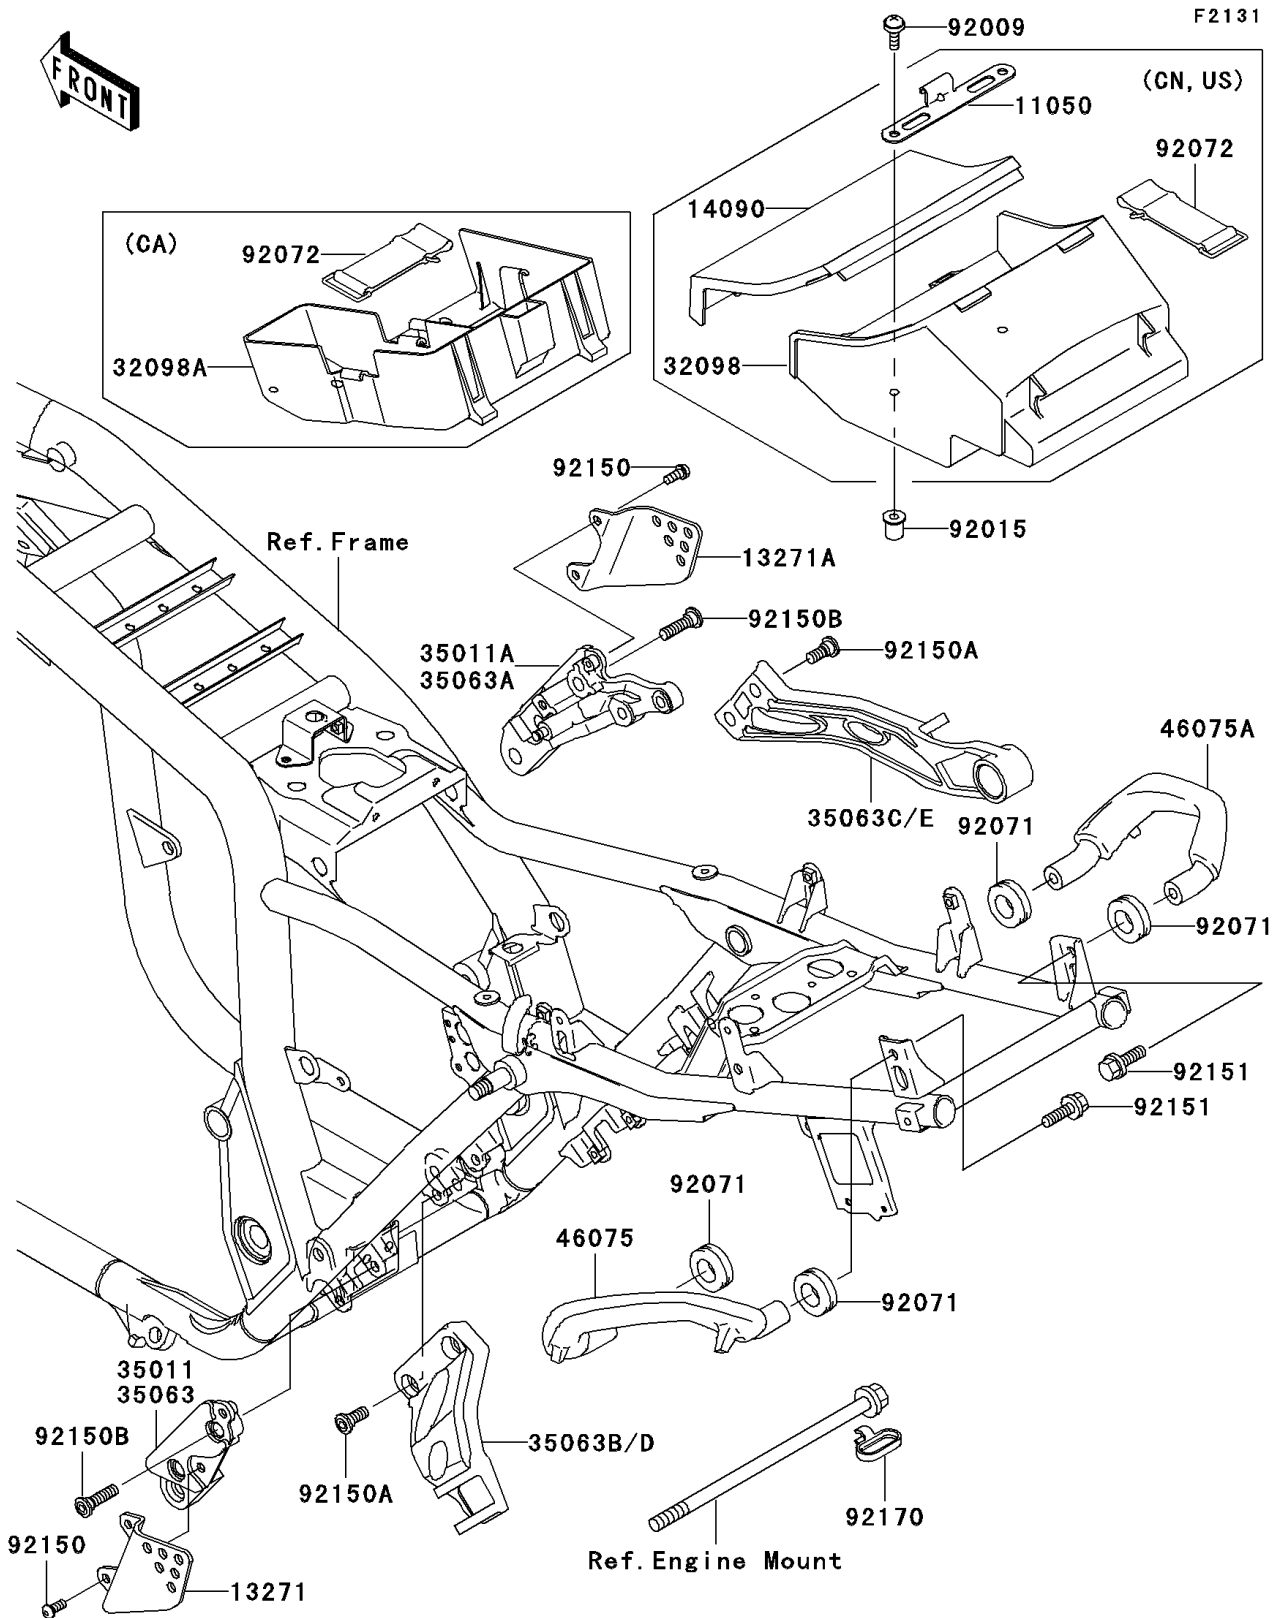

2004 ZRX1200R PARTS DIAGRAM

Frame Fittings

2004 ZRX1200R PARTS LIST

Frame Fittings

ITEM NAME	PART NUMBER	QUANTITY
PLATE,STAY,LH (Ref # 13271)	13271-1698	1
PLATE,STAY,RH (Ref # 13271A)	13271-1699	1
STAY,FR,LH (Ref # 35011)	35011-1819	1
STAY,FR,RH (Ref # 35011A)	35011-1820	1
STAY,RR,LH (Ref # 35063D)	35063-1187	1
STAY,RR,RH (Ref # 35063E)	35063-1188	1
GRIP,RR,LH,F.BLACK (Ref # 46075)	46075-1141-21	1
GRIP,RR,RH,F.BLACK (Ref # 46075A)	46075-1142-21	1
SCREW,6X18 (Ref # 92009)	92009-1663	2
NUT (Ref # 92015)	92015-1700	2
GROMMET,AIR FILTER (Ref # 92071)	92071-1028	4
BAND,TOOL (Ref # 92072)	92072-1417	1
BOLT,SOCKET,6X14 (Ref # 92150)	92150-1836	4
BOLT,SOCKET,8X20 (Ref # 92150A)	92150-1839	4
BOLT,SOCKET,8X30 (Ref # 92150B)	92150-1843	4
BOLT,FLANGED,8X25 (Ref # 92151)	92151-1204	4
CLAMP,DRAIN (Ref # 92170)	92170-1777	1
BRACKET,TOOL BAND (Ref # 11050)	11050-1115	1
COVER,TOOL CASE (Ref # 14090)	14090-1794	1
CASE-TOOL (Ref # 32098)	32098-1116	1
CASE-TOOL (Ref # 32098A)	32098-1136	1