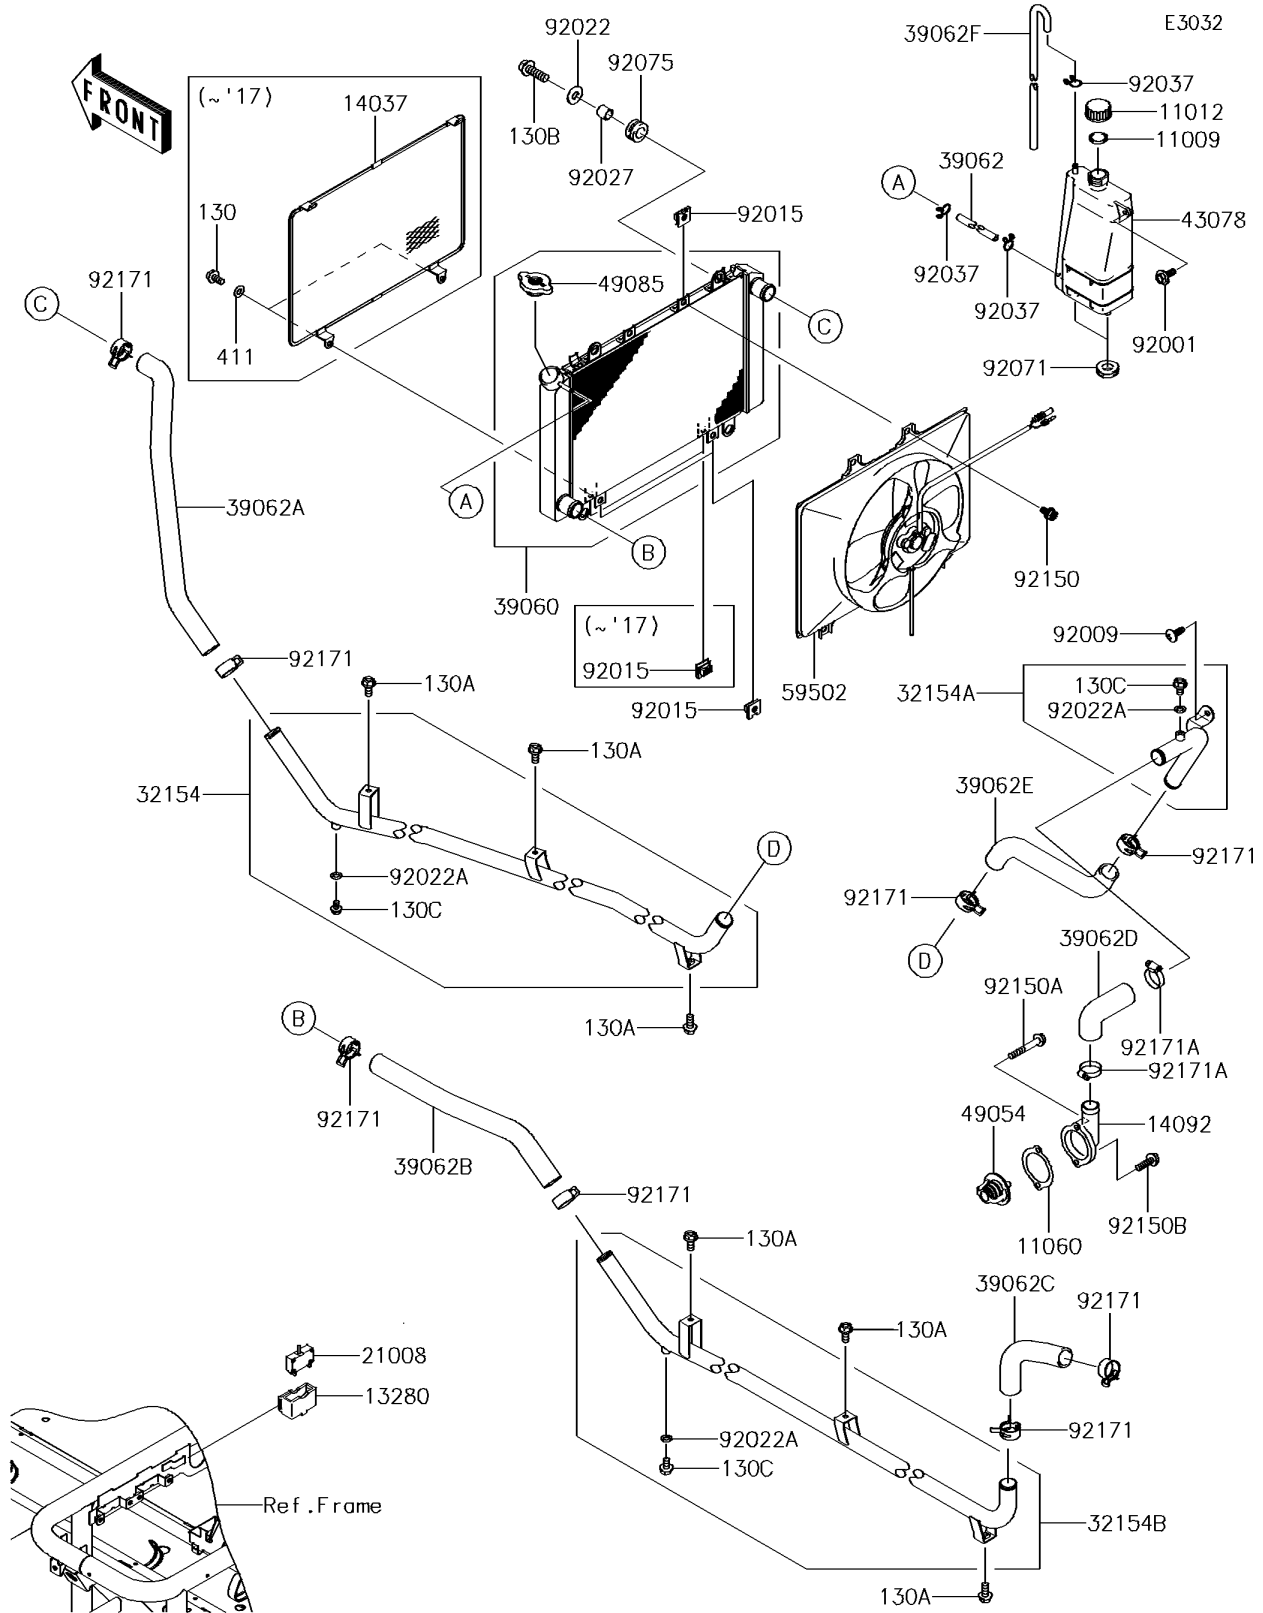

2017 MULE™ 4010 TRANS4x4® CAMO PARTS DIAGRAM

Radiator

2017 MULE™ 4010 TRANS4x4® CAMO PARTS LIST

Radiator

ITEM NAME	PART NUMBER	QUANTITY
GASKET,RESERVOIR TANK CAP (Ref # 11009)	11009-1145	1
CAP (Ref # 11012)	11012-1084	1
GASKET,THERMOSTAT COVER (Ref # 11060)	11060-2084	1
HOLDER,BREAKER (Ref # 13280)	13280-0082	1
SCREEN (Ref # 14037)	14037-0088	1
COVER,THERMOSTAT (Ref # 14092)	14092-1140	1
BREAKER,FAN MOTOR (Ref # 21008)	21008-0001	1
PIPE,RH FR (Ref # 32154)	32154-7503	1
PIPE,RH RR (Ref # 32154A)	32154-7505	1
PIPE,LH (Ref # 32154B)	32154-7507	1
RADIATOR (Ref # 39060)	39060-0066	1
HOSE-COOLING,5.5X10.5X650 (Ref # 39062)	39062-0266	1
HOSE-COOLING,PIPE-RAD. (Ref # 39062A)	39062-0282	1
HOSE-COOLING,RAD.-LH PIPE (Ref # 39062B)	39062-0283	1
HOSE-COOLING,PIPE-E/G (Ref # 39062C)	39062-0286	1
HOSE-COOLING (Ref # 39062D)	39062-1832	1
HOSE-COOLING (Ref # 39062E)	39062-7502	1
HOSE-COOLING,DRAIN (Ref # 39062F)	39062-7507	1
RESERVOIR (Ref # 43078)	43078-0062	1
THERMOSTAT (Ref # 49054)	49054-2056	1
CAP-ASSY-PRESSURE (Ref # 49085)	49085-1066	1
FAN-ASSY (Ref # 59502)	59502-0042	1
BOLT,W/P,6X16 (Ref # 92001)	92001-1860	1
SCREW,TAPPING,6X16 (Ref # 92009)	92009-1166	1
NUT (Ref # 92015)	92015-1487	6
WASHER,8.5X20X1.6,BLACK (Ref # 92022)	92022-1317	4
WASHER,6.2X11X1 (Ref # 92022A)	92022-304	3
COLLAR,8.8X12X10.7 (Ref # 92027)	92027-102	4
CLAMP,TUBE (Ref # 92037)	92037-147	3

2017 MULE™ 4010 TRANS4x4® CAMO PARTS LIST

Radiator

ITEM NAME	PART NUMBER	QUANTITY
GROMMET (Ref # 92071)	92071-1115	2
DAMPER (Ref # 92075)	92075-294	4
BOLT,6X12 (Ref # 92150)	92150-1186	4
BOLT,6X40 (Ref # 92150A)	92150-2230	1
BOLT,6X20 (Ref # 92150B)	92150-2231	1
CLAMP,COOLING HOSE (Ref # 92171)	92171-0060	8
CLAMP (Ref # 92171A)	92171-0179	2
BOLT-FLANGED,6X12 (Ref # 130)	130BA0612	2
BOLT-FLANGED,6X14 (Ref # 130A)	130BA0614	6
BOLT-FLANGED,8X25 (Ref # 130B)	130BA0825	4
BOLT-FLANGED,6X10 (Ref # 130C)	130BB0610	3
WASHER-PLAIN,6MM (Ref # 411)	411AA0600	2