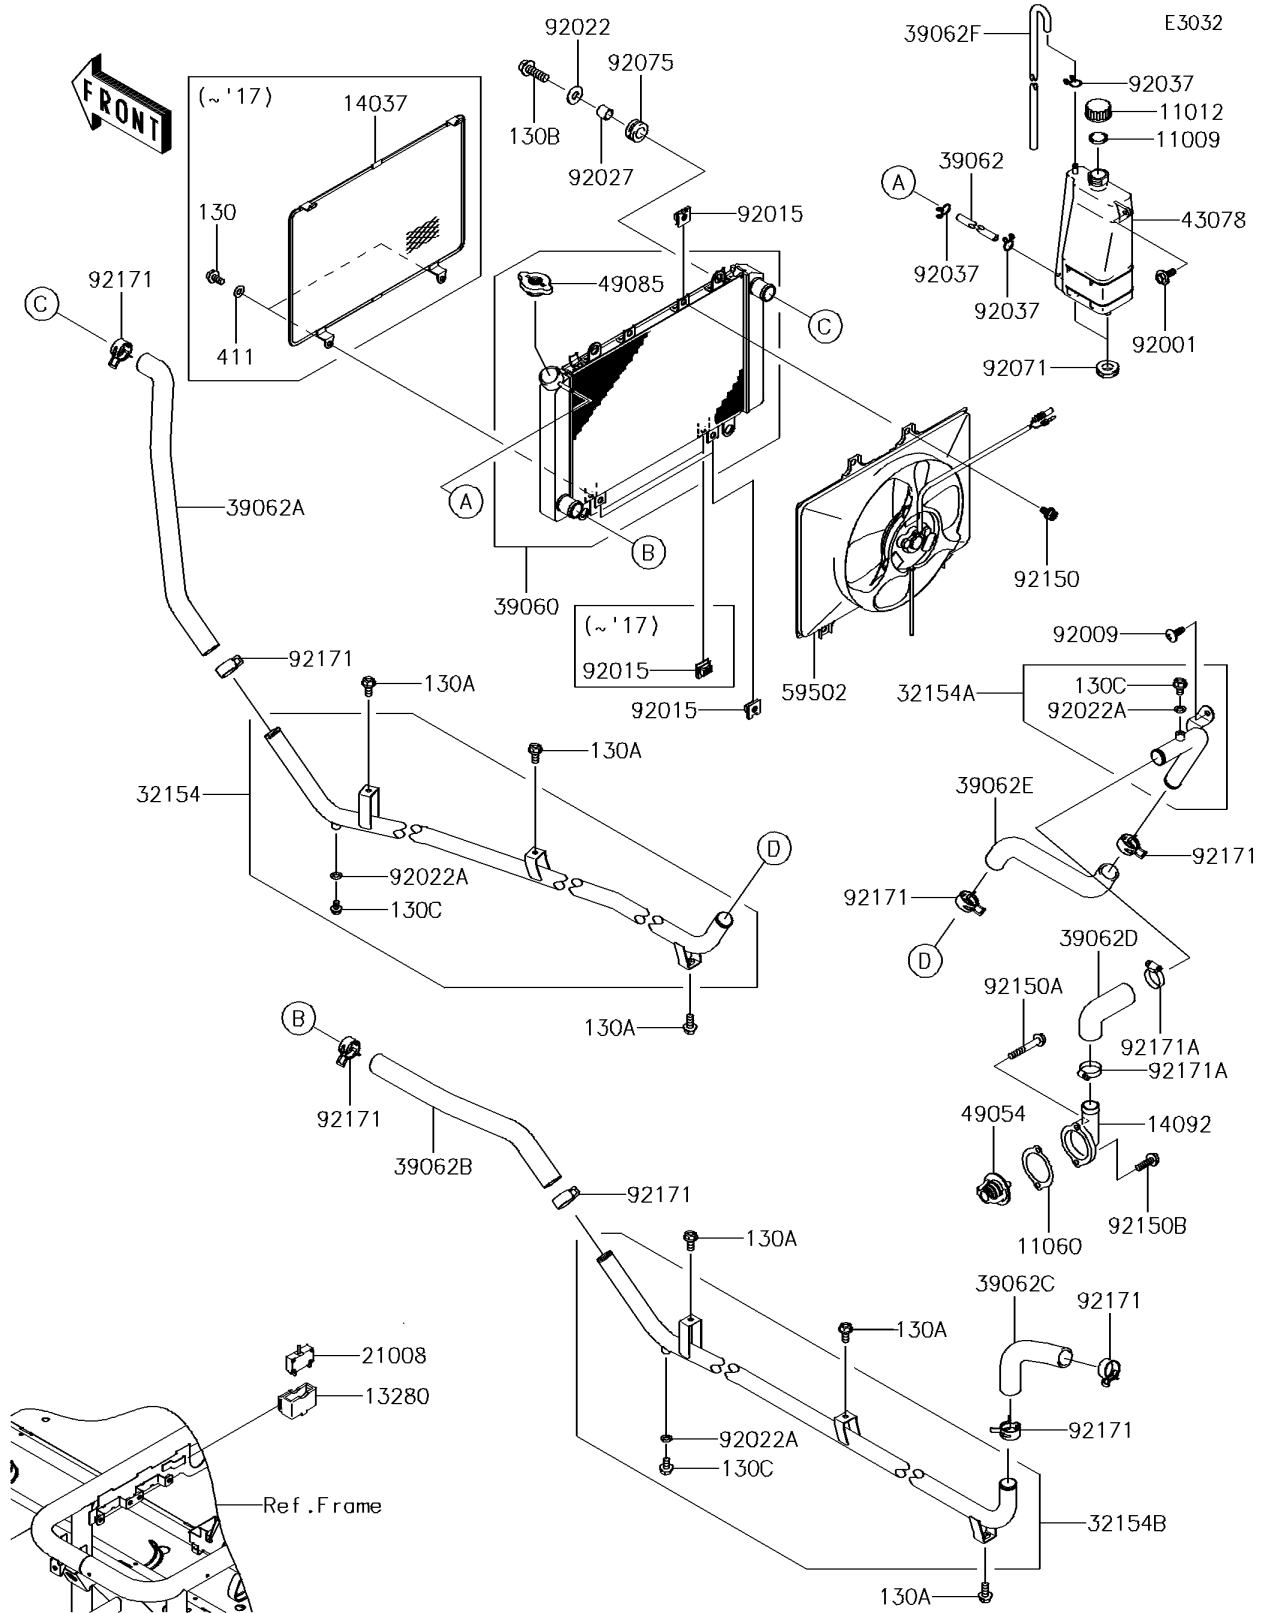

2018 MULE™ 4010 TRANS4x4® CAMO PARTS DIAGRAM

Radiator

2018 MULE™ 4010 TRANS4x4® CAMO PARTS LIST

Radiator

ITEM NAME	PART NUMBER	QUANTITY
GASKET,RESERVOIR TANK CAP (Ref # 11009)	11009-1145	1
CAP (Ref # 11012)	11012-1084	1
GASKET,THERMOSTAT COVER (Ref # 11060)	11060-2084	1
HOLDER,BREAKER (Ref # 13280)	13280-0082	1
SCREEN (Ref # 14037)	14037-0088	1
COVER,THERMOSTAT (Ref # 14092)	14092-1140	1
BREAKER,FAN MOTOR (Ref # 21008)	21008-0001	1
PIPE,RH FR (Ref # 32154)	32154-7503	1
PIPE,RH RR (Ref # 32154A)	32154-7505	1
PIPE,LH (Ref # 32154B)	32154-7507	1
RADIATOR (Ref # 39060)	39060-0066	1
HOSE-COOLING,5.5X10.5X650 (Ref # 39062)	39062-0266	1
HOSE-COOLING,PIPE-RAD. (Ref # 39062A)	39062-0282	1
HOSE-COOLING,RAD.-LH PIPE (Ref # 39062B)	39062-0283	1
HOSE-COOLING,PIPE-E/G (Ref # 39062C)	39062-0286	1
HOSE-COOLING (Ref # 39062D)	39062-1832	1
HOSE-COOLING (Ref # 39062E)	39062-7502	1
HOSE-COOLING,DRAIN (Ref # 39062F)	39062-7507	1
RESERVOIR (Ref # 43078)	43078-0062	1
THERMOSTAT (Ref # 49054)	49054-2056	1
CAP-ASSY-PRESSURE (Ref # 49085)	49085-1066	1
FAN-ASSY (Ref # 59502)	59502-0042	1
BOLT,W/P,6X16 (Ref # 92001)	92001-1860	1
SCREW,TAPPING,6X16 (Ref # 92009)	92009-1166	1
NUT (Ref # 92015)	92015-1487	4
WASHER,8.5X20X1.6,BLACK (Ref # 92022)	92022-1317	4
WASHER,6.2X11X1 (Ref # 92022A)	92022-304	3
COLLAR,8.8X12X10.7 (Ref # 92027)	92027-102	4
CLAMP,TUBE (Ref # 92037)	92037-147	3

2018 MULE™ 4010 TRANS4x4® CAMO PARTS LIST

Radiator

ITEM NAME	PART NUMBER	QUANTITY
GROMMET (Ref # 92071)	92071-1115	2
DAMPER (Ref # 92075)	92075-294	4
BOLT,6X12 (Ref # 92150)	92150-1186	4
BOLT,6X40 (Ref # 92150A)	92150-2230	1
BOLT,6X20 (Ref # 92150B)	92150-2231	1
CLAMP,COOLING HOSE (Ref # 92171)	92171-0060	8
CLAMP (Ref # 92171A)	92171-0179	2
BOLT-FLANGED,6X12 (Ref # 130)	130BA0612	2
BOLT-FLANGED,6X14 (Ref # 130A)	130BA0614	6
BOLT-FLANGED,8X25 (Ref # 130B)	130BA0825	4
BOLT-FLANGED,6X10 (Ref # 130C)	130BB0610	3
WASHER-PLAIN,6MM (Ref # 411)	411AA0600	2