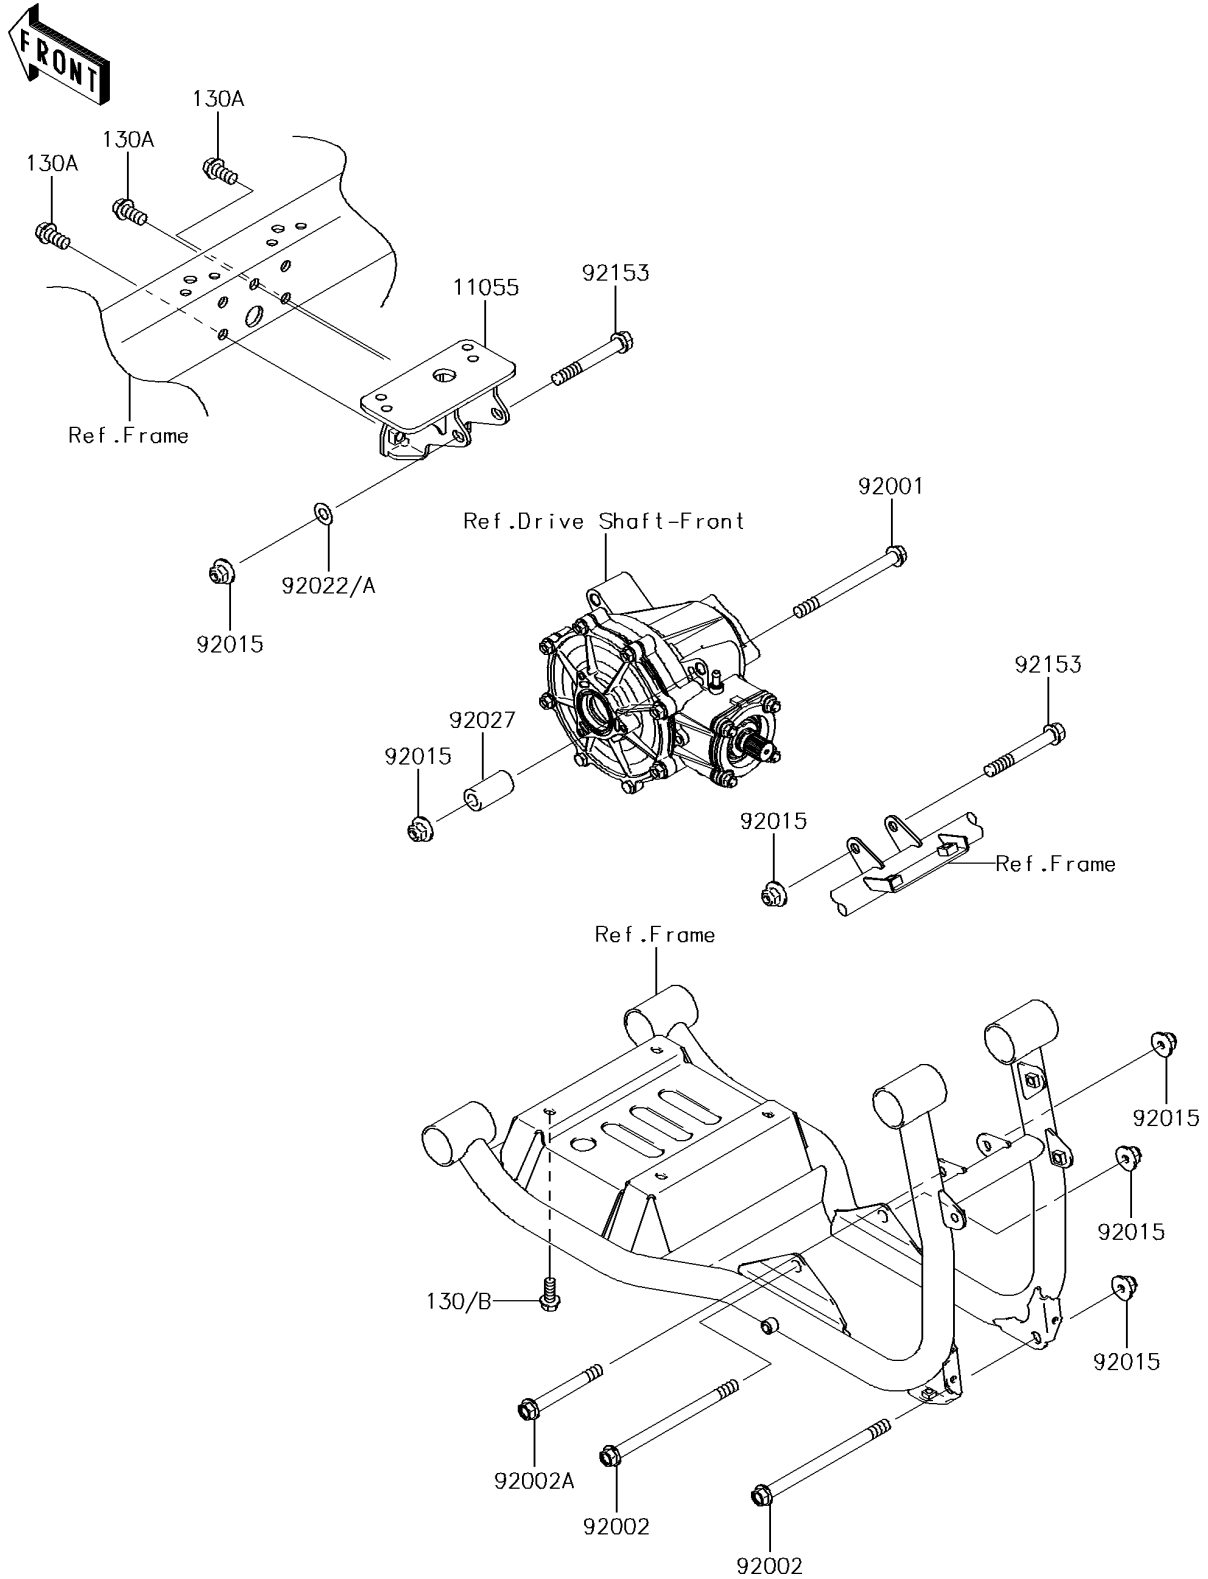

2017 MULE™ 4010 TRANS4x4® CAMO PARTS DIAGRAM

Engine Mount

F2122

2017 MULE™ 4010 TRANS4x4® CAMO PARTS LIST

Engine Mount

ITEM NAME	PART NUMBER	QUANTITY
BRACKET,FRONT GEAR CASE (Ref # 11055)	11055-1469	1
BOLT,FLANGED,10X115 (Ref # 92001)	92001-1603	1
BOLT,10X145 (Ref # 92002)	92002-1348	2
BOLT,FLANGED,10X80 (Ref # 92002A)	92002-1764	1
NUT,LOCK,10MM (Ref # 92015)	92015-1597	6
WASHER,10.2X20X0.5 (Ref # 92022)	92022-1649	AR
WASHER,10.5X20X1 (Ref # 92022A)	92022-239	AR
COLLAR,11X20X39 (Ref # 92027)	92027-1518	1
BOLT,FLANGED,10X75 (Ref # 92153)	92153-1384	2
BOLT-FLANGED,8X20 (Ref # 130)	130BA0820	4
BOLT-FLANGED,10X20 (Ref # 130A)	130BA1020	3
BOLT-FLANGED,8X20 (Ref # 130B)	130CA0820	4