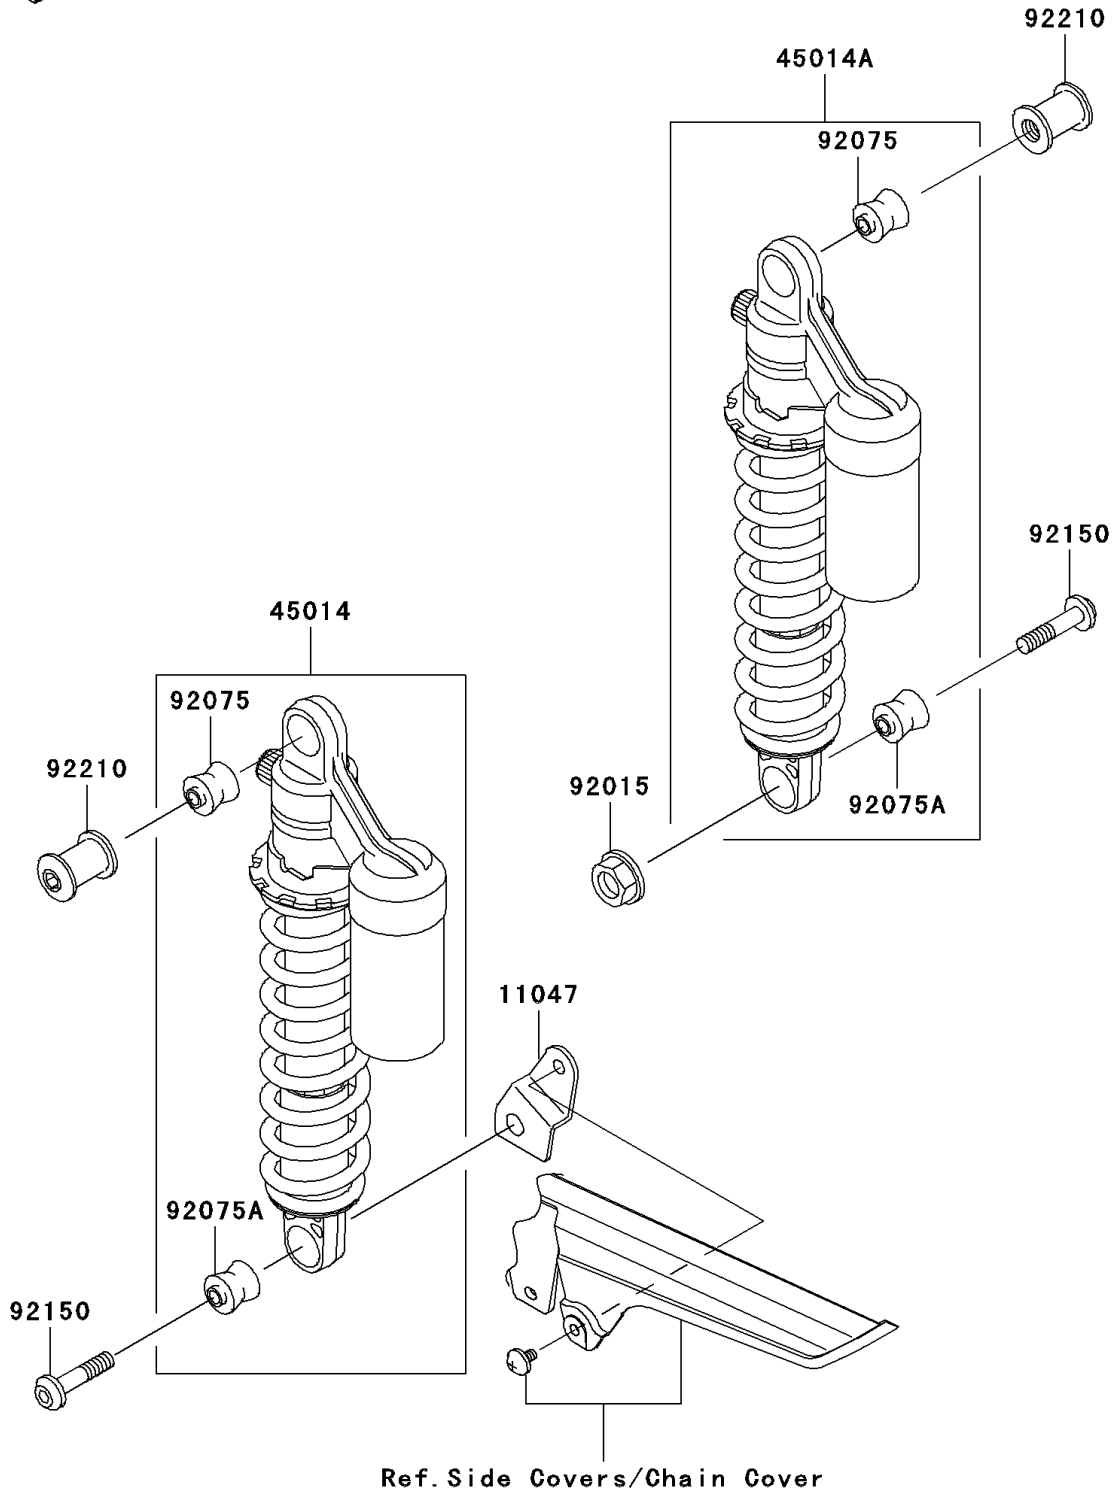

2004 ZRX1200R PARTS DIAGRAM

Suspension/Shock Absorber

F2151

2004 ZRX1200R PARTS LIST

Suspension/Shock Absorber

ITEM NAME	PART NUMBER	QUANTITY
BRACKET,CHAIN CASE (Ref # 11047)	11047-1239	1
SHOCKABSORBER,LH,BARREL (Ref # 45014)	45014-0062-2H	1
SHOCKABSORBER,RH,BARREL (Ref # 45014A)	45014-0063-2H	1
NUT,FLANGED,10MM (Ref # 92015)	92015-1335	1
DAMPER,SHOCKABSORBER (Ref # 92075)	92075-1141	2
DAMPER,SHOCKABSORBER (Ref # 92075A)	92075-1586	2
BOLT,SOCKET,10X45 (Ref # 92150)	92150-1736	2
NUT,HOOK (Ref # 92210)	92210-1274	2