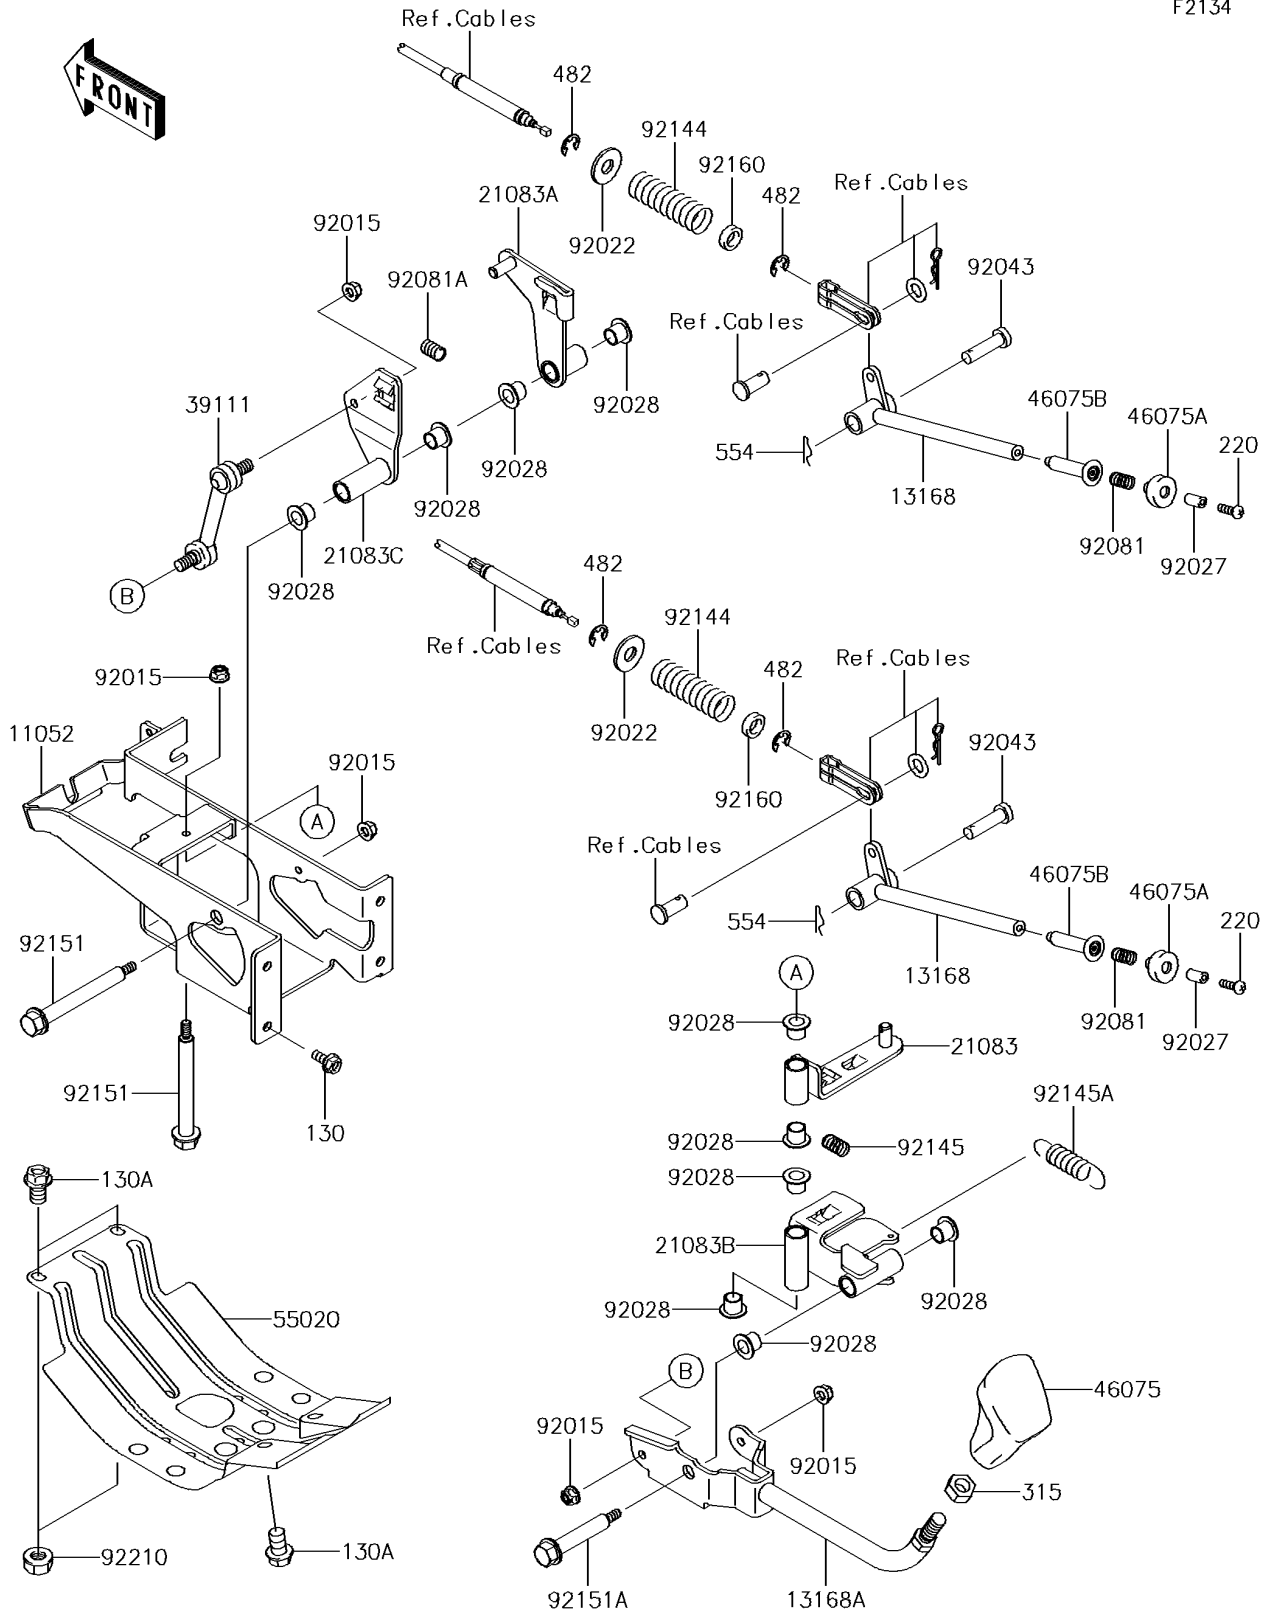

2017 MULE™ 4010 TRANS4x4® CAMO PARTS DIAGRAM

Shift Lever(s)

F2134

2017 MULE™ 4010 TRANS4x4® CAMO PARTS LIST

Shift Lever(s)

ITEM NAME	PART NUMBER	QUANTITY
-----------	-------------	----------