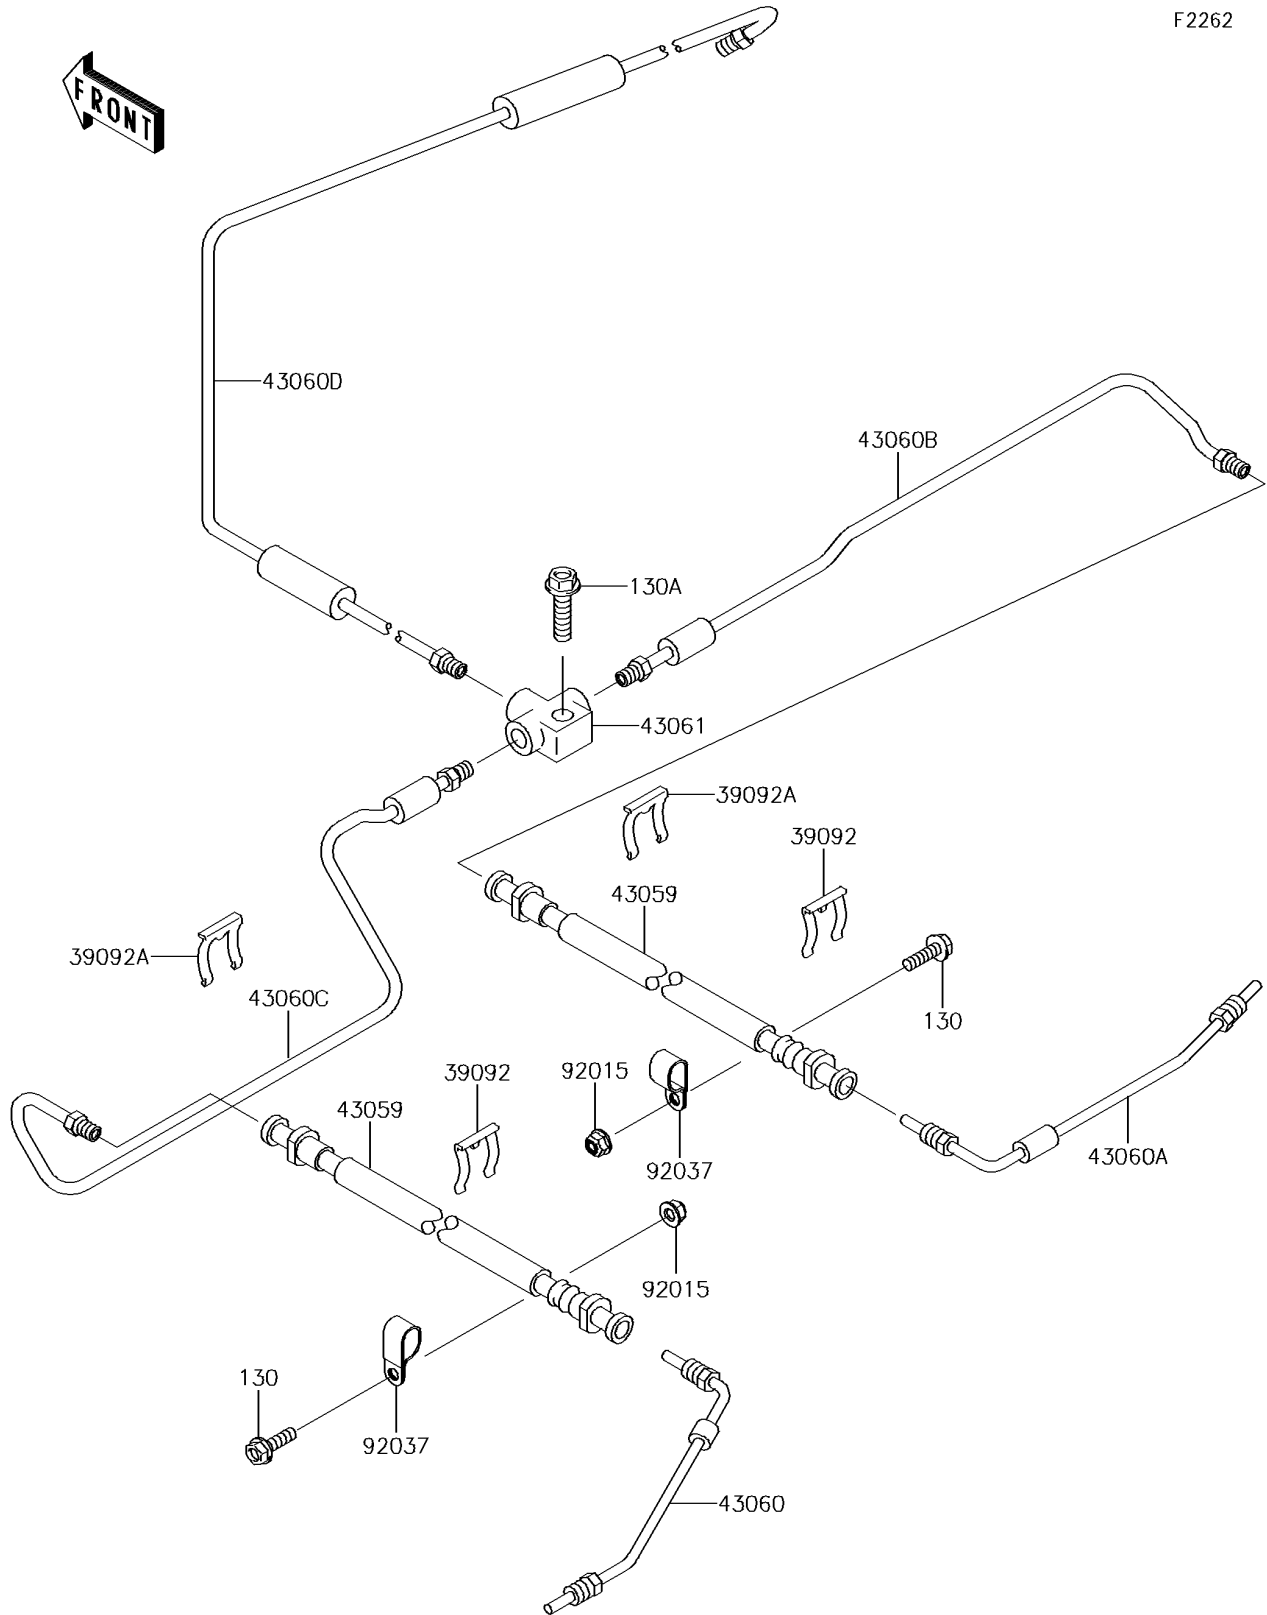

2015 MULE™ 4010 TRANS4x4[®] CAMO PARTS DIAGRAM

Brake Piping

F2262

2015 MULE™ 4010 TRANS4x4® CAMO PARTS LIST

Brake Piping

ITEM NAME	PART NUMBER	QUANTITY
PIN-HAIR (Ref # 39092)	39092-1052	2
PIN-HAIR (Ref # 39092A)	39092-1059	2
HOSE-BRAKE,RR (Ref # 43059)	43059-1490	2
PIPE-BRAKE,RR,LH (Ref # 43060)	43060-1083	1
PIPE-BRAKE,RR,RH (Ref # 43060A)	43060-1084	1
PIPE-BRAKE,MIDDLE,RH (Ref # 43060B)	43060-7503	1
PIPE-BRAKE,MIDDLE,LH (Ref # 43060C)	43060-7504	1
PIPE-BRAKE,FR (Ref # 43060D)	43060-7505	1
JOINT-BRAKE (Ref # 43061)	43061-1063	1
NUT,LOCK,FLANGED,6MM (Ref # 92015)	92015-1675	2
CLAMP (Ref # 92037)	92037-1608	2
BOLT-FLANGED,6X20 (Ref # 130)	130AA0620	2
BOLT-FLANGED,8X30 (Ref # 130A)	130AA0830	1