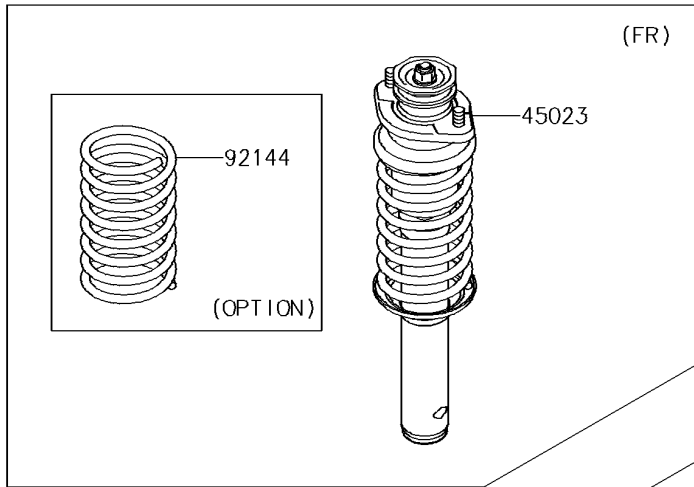

# 2018 MULE™ 4010 TRANS4x4® CAMO PARTS DIAGRAM

Shock Absorber(s)

F2280

## 2018 MULE™ 4010 TRANS4x4® CAMO PARTS LIST

### Shock Absorber(s)

ITEM NAME	PART NUMBER	QUANTITY
SHOCKABSORBER,RR (Ref # 45014)	45014-0259	2
STRUT (Ref # 45023)	45023-0005	2
DAMPER,SHOCKABSORBER (Ref # 92075)	92075-1784	4
SPRING,STRUT,K=30.7N/MM (Ref # 92144)	92144-1919	2