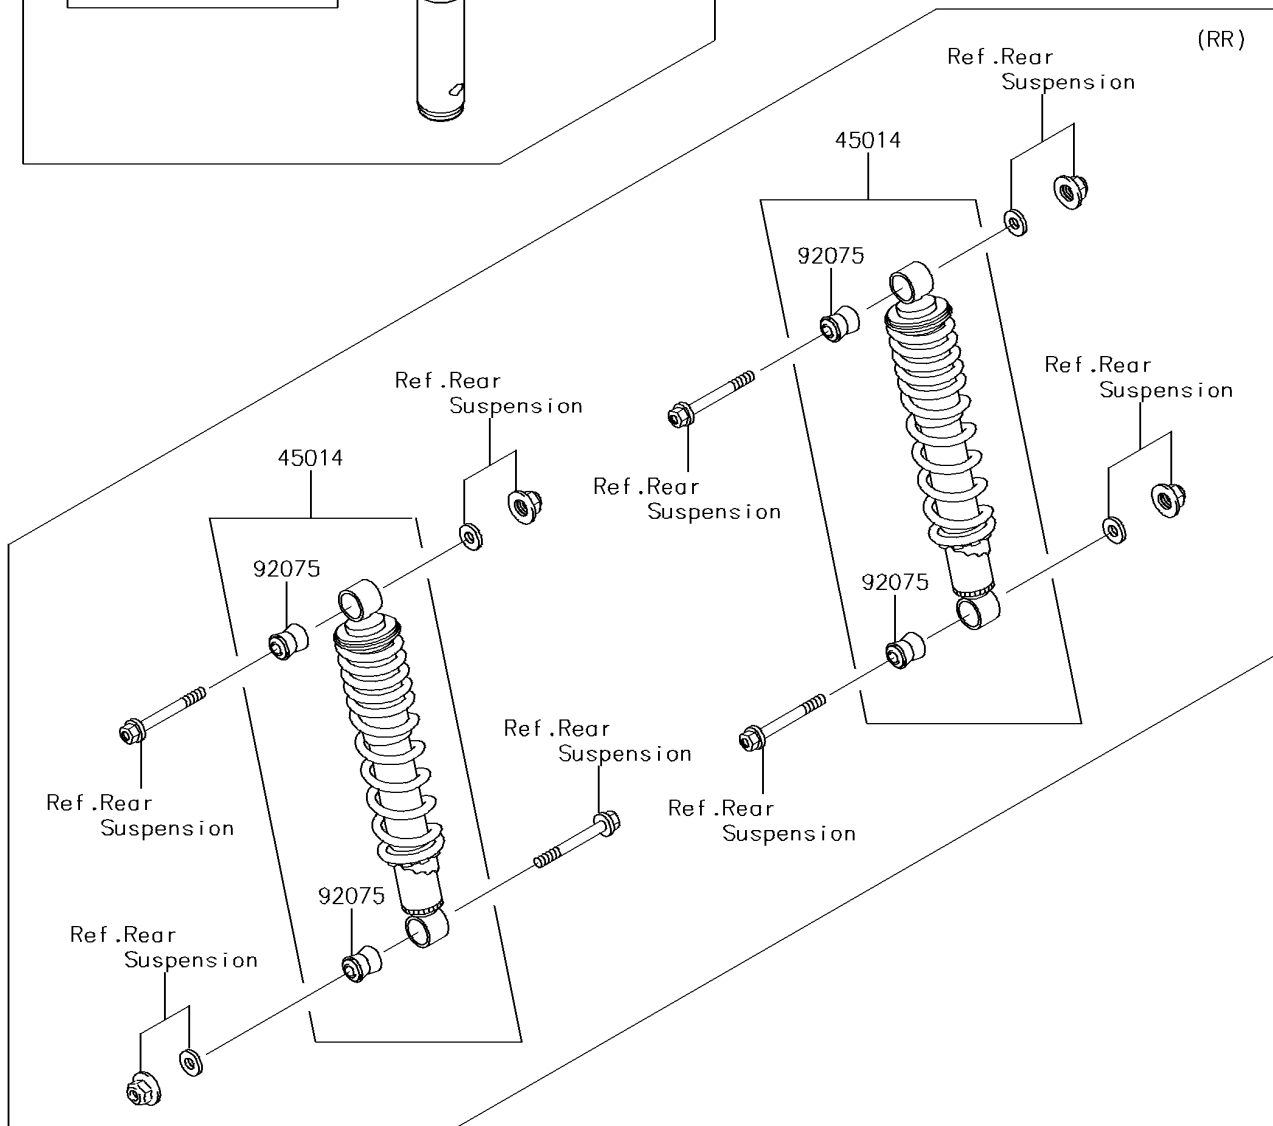

# 2018 MULE™ 4010 TRANS4x4® CAMO PARTS DIAGRAM

Shock Absorber(s)

F2280

## 2018 MULE™ 4010 TRANS4x4® CAMO PARTS LIST

### Shock Absorber(s)

ITEM NAME	PART NUMBER	QUANTITY
SHOCKABSORBER,RR (Ref # 45014)	45014-0259	2
STRUT (Ref # 45023)	45023-0005	2
DAMPER,SHOCKABSORBER (Ref # 92075)	92075-1784	4
SPRING,STRUT,K=30.7N/MM (Ref # 92144)	92144-1919	2