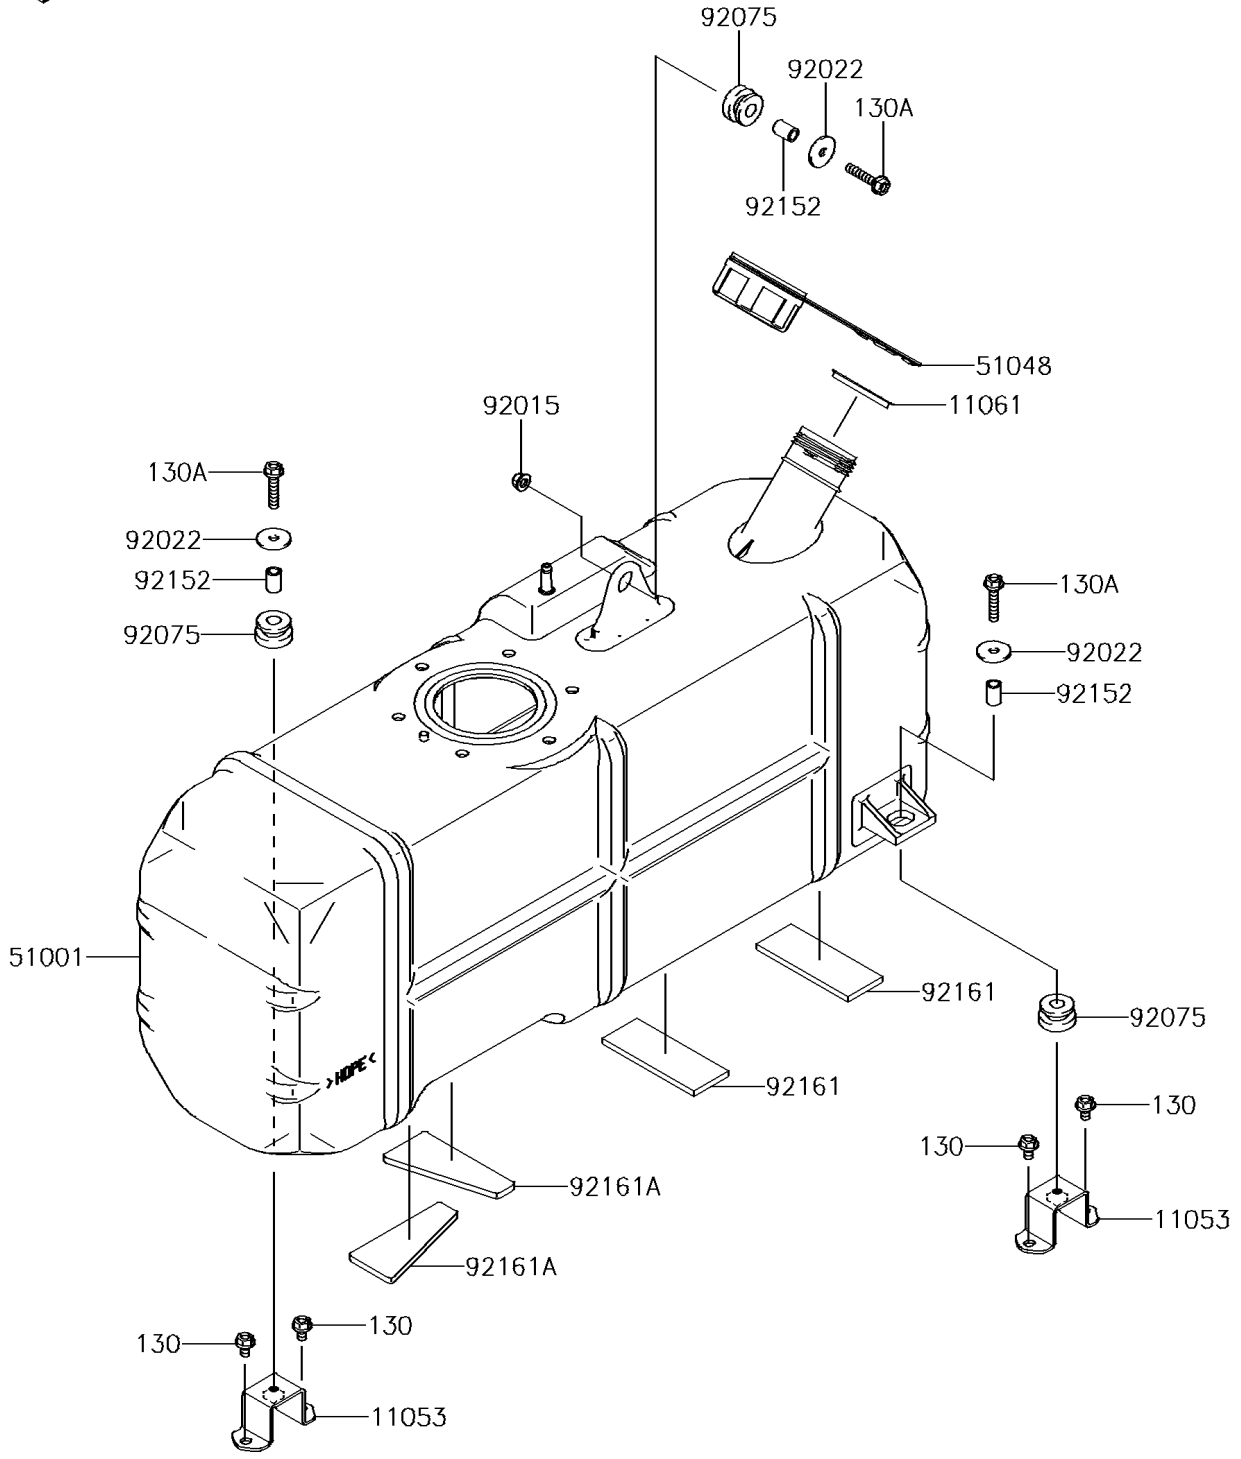

# 2017 MULE™ 4010 TRANS4x4® CAMO PARTS DIAGRAM

Fuel Tank

F2410

## 2017 MULE™ 4010 TRANS4x4® CAMO PARTS LIST

### Fuel Tank

ITEM NAME	PART NUMBER	QUANTITY
BRACKET (Ref # 11053)	11053-7512	2
GASKET,FUEL TANK CAP (Ref # 11061)	11061-0395	1
TANK-COMP-FUEL (Ref # 51001)	51001-0763	1
CAP-ASSY-TANK,FUEL (Ref # 51048)	51048-0026	1
NUT,LOCK,FLANGED,6MM (Ref # 92015)	92015-1675	1
WASHER,6.5X24X2 (Ref # 92022)	92022-1690	3
DAMPER (Ref # 92075)	92075-1787	3
COLLAR,7.02X10.32X15.3 (Ref # 92152)	92152-7511	3
DAMPER,92X35X4.76 (Ref # 92161)	92161-0813	2
DAMPER,92X19X4.76 (Ref # 92161A)	92161-0814	2
BOLT-FLANGED,6X10 (Ref # 130)	130BA0610	4
BOLT-FLANGED,6X30 (Ref # 130A)	130BA0630	3