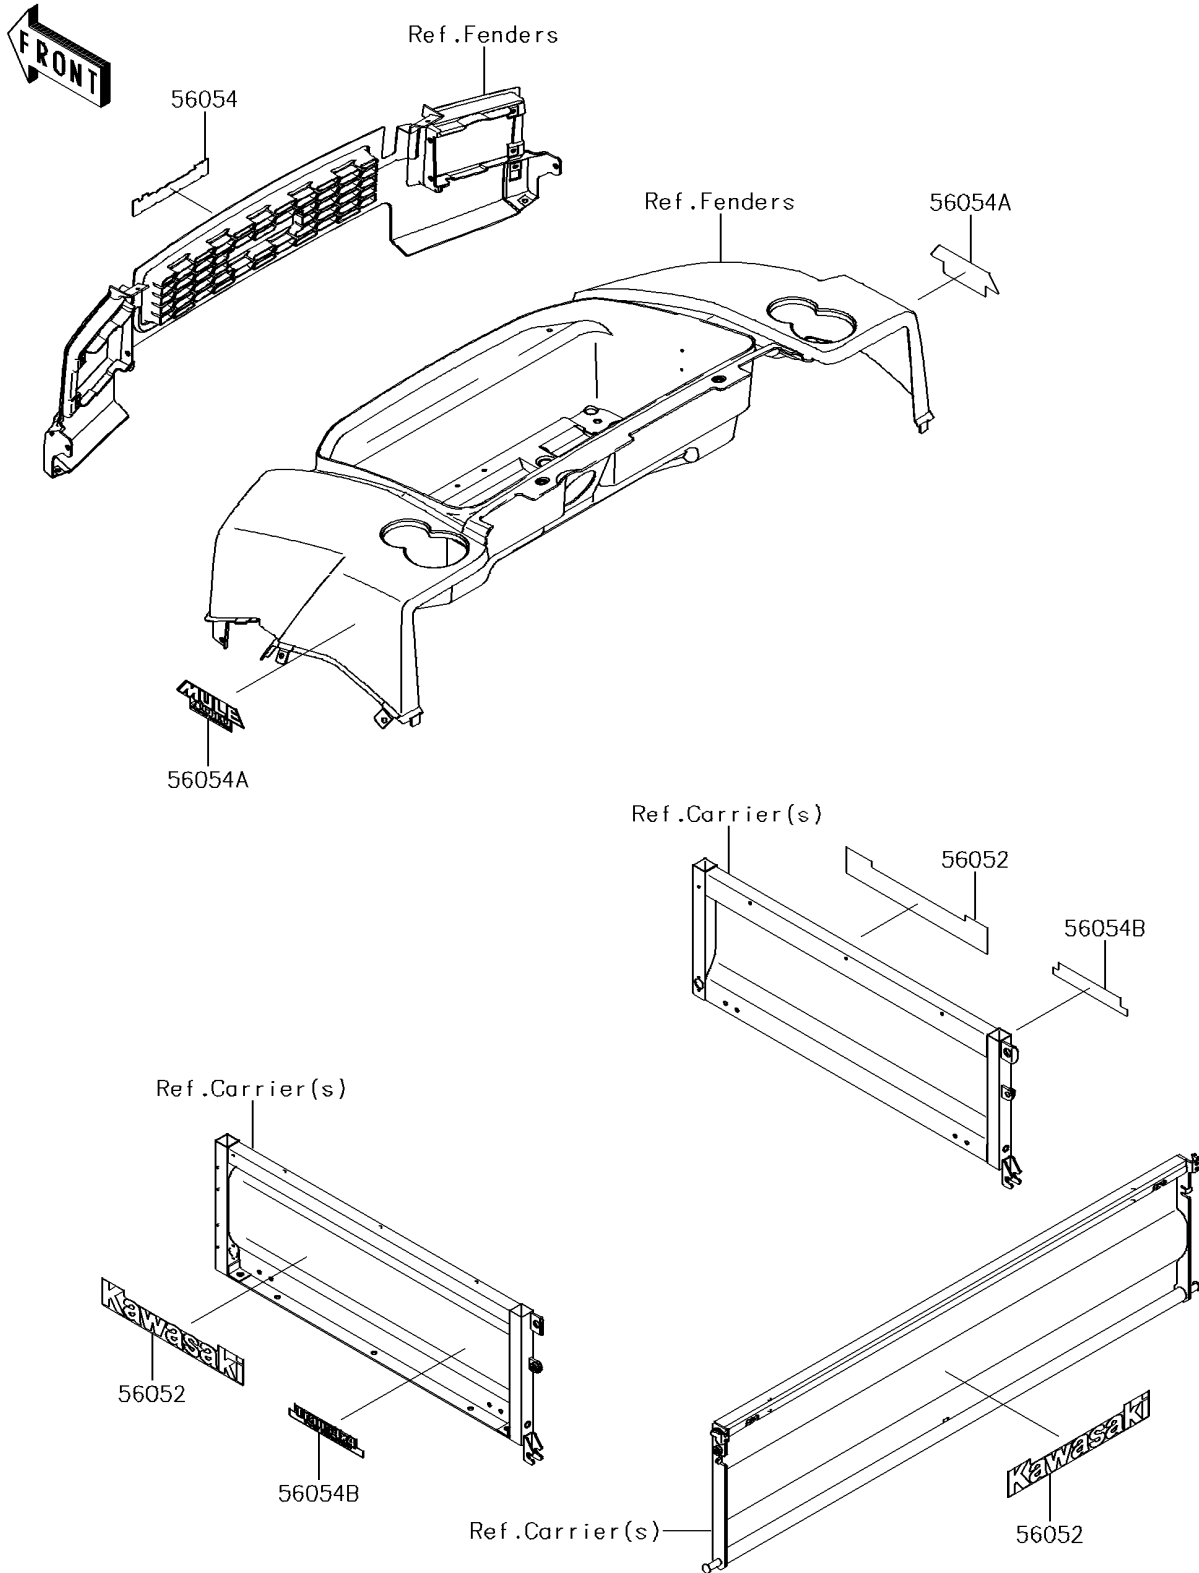

2015 MULE™ 4010 TRANS4x4® CAMO PARTS DIAGRAM

Decals(SEF/SFF)

F2861

2015 MULE™ 4010 TRANS4x4® CAMO PARTS LIST

Decals(SEF/SFF)

ITEM NAME	PART NUMBER	QUANTITY
MARK,SIDE PLATE,KAWASAKI (Ref # 56052)	56052-0105	3
MARK,FRONT GRILL,KAWASAKI (Ref # 56054)	56054-0216	1
MARK,FR FENDER,MULE 4010 (Ref # 56054A)	56054-0781	2
MARK,SIDE PLATE,TRANS4X4 (Ref # 56054B)	56054-0782	2