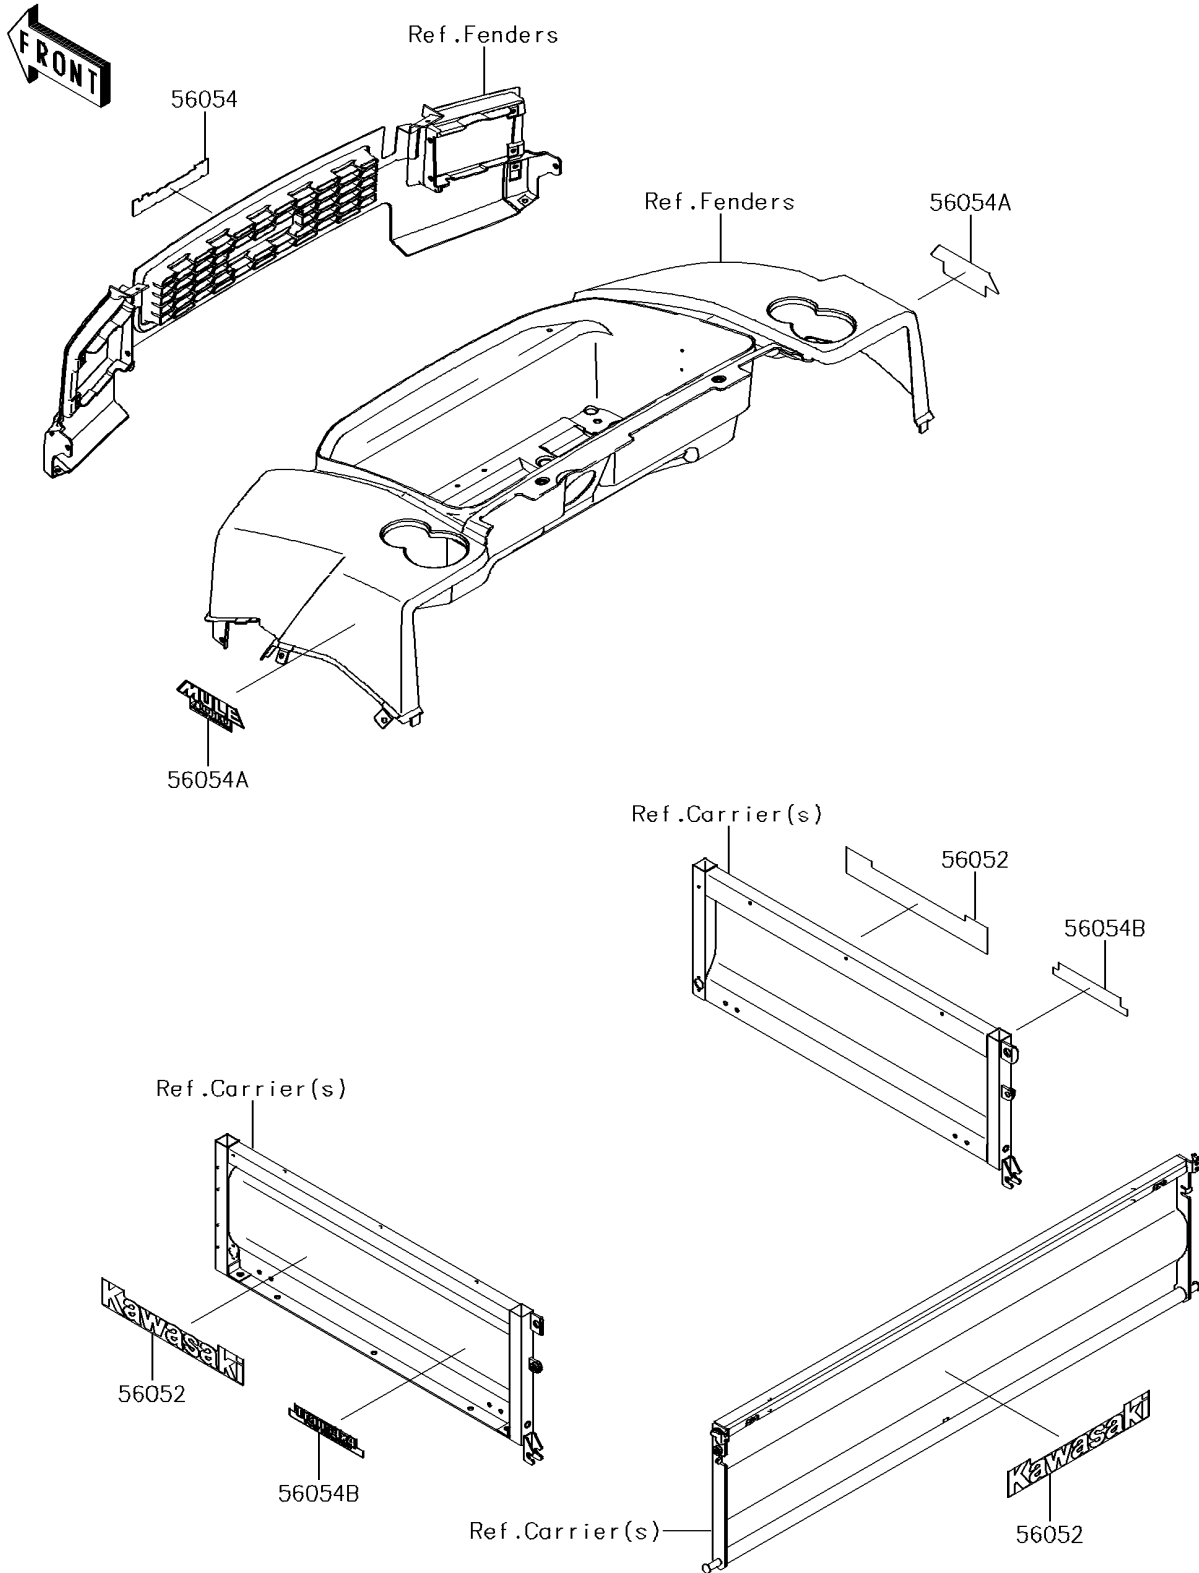

2017 MULE™ 4010 TRANS4x4® CAMO PARTS DIAGRAM

Decals(SEF/SFF)

F2861

2017 MULE™ 4010 TRANS4x4® CAMO PARTS LIST

Decals(SEF/SFF)

ITEM NAME	PART NUMBER	QUANTITY
MARK,SIDE PLATE,KAWASAKI (Ref # 56052)	56052-0105	3
MARK,FRONT GRILL,KAWASAKI (Ref # 56054)	56054-0216	1
MARK,FR FENDER,MULE 4010 (Ref # 56054A)	56054-0781	2
MARK,SIDE PLATE,TRANS4X4 (Ref # 56054B)	56054-0782	2