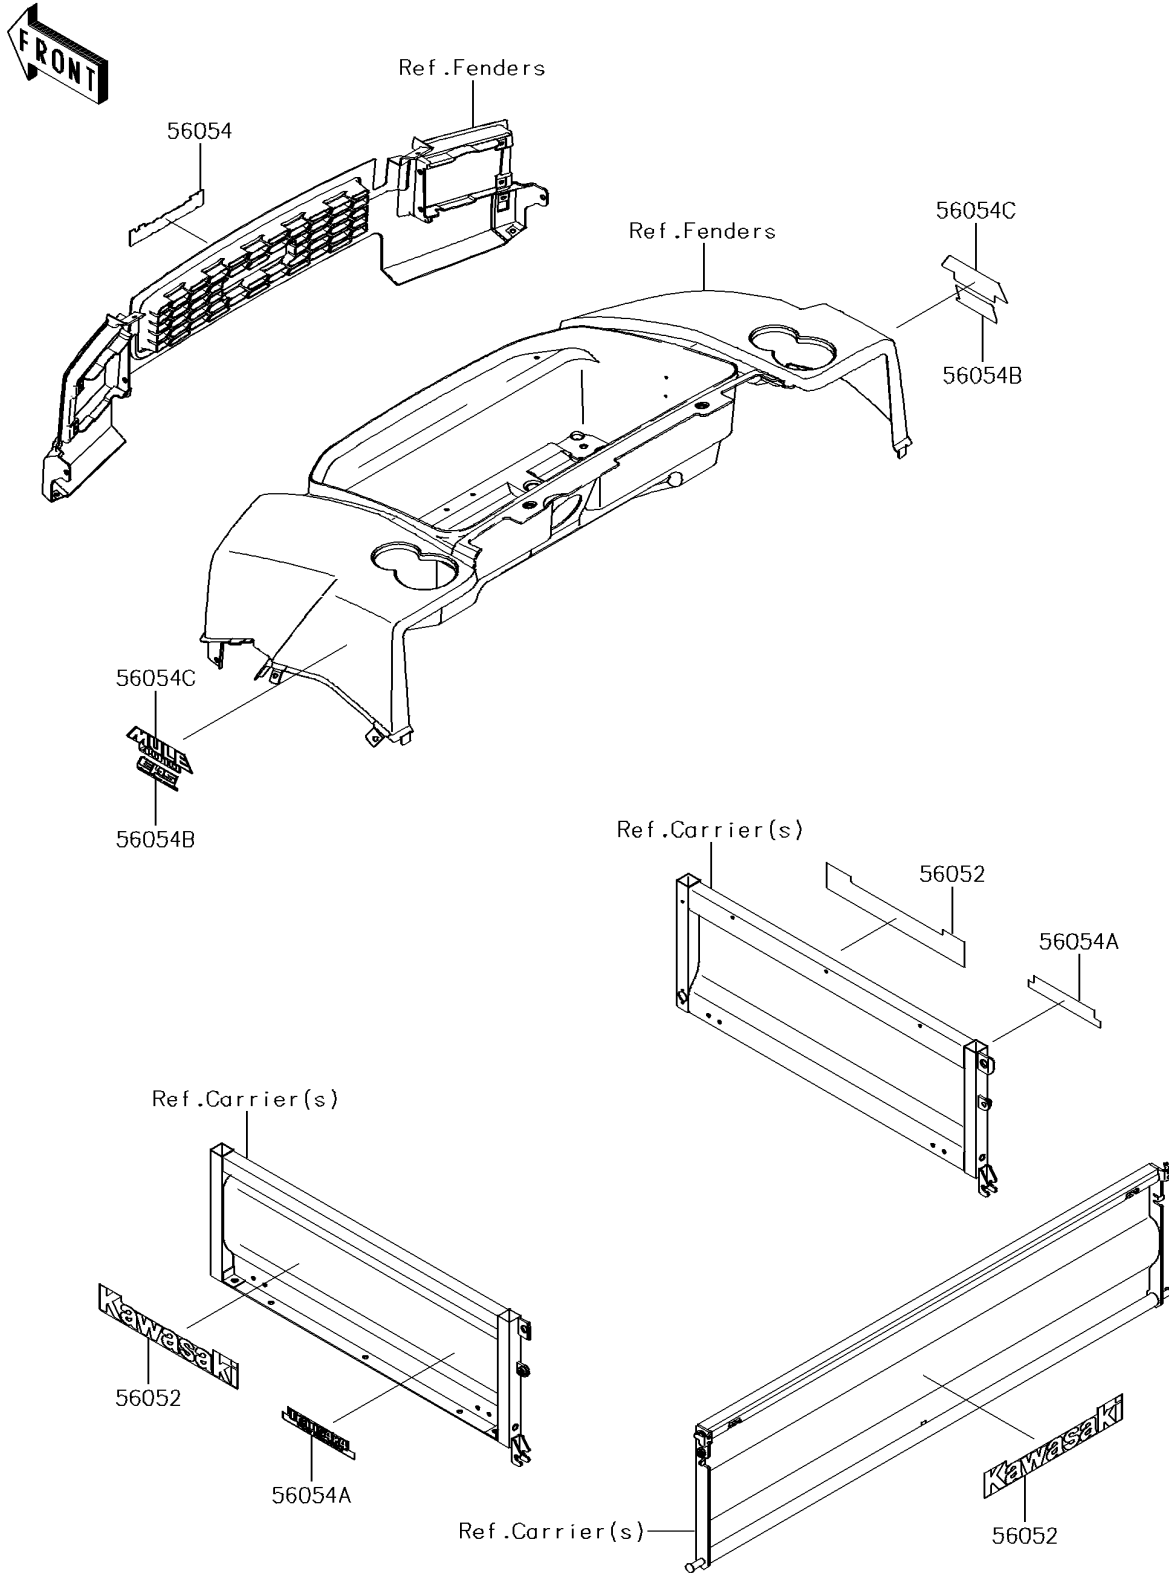

2017 MULE™ 4010 TRANS4x4® CAMO PARTS DIAGRAM

Decals(SGF-SJF)

F2861A

2017 MULE™ 4010 TRANS4x4® CAMO PARTS LIST

Decals(SGF-SJF)

ITEM NAME	PART NUMBER	QUANTITY
MARK,SIDE PLATE,KAWASAKI (Ref # 56052)	56052-0105	3
MARK,FRONT GRILL,KAWASAKI (Ref # 56054)	56054-0216	1
MARK,SIDE PLATE,TRANS4X4 (Ref # 56054A)	56054-0782	2
MARK,FR FENDER,EPS (Ref # 56054B)	56054-1805	2
MARK,FR FENDER,MULE4010 (Ref # 56054C)	56054-1810	2