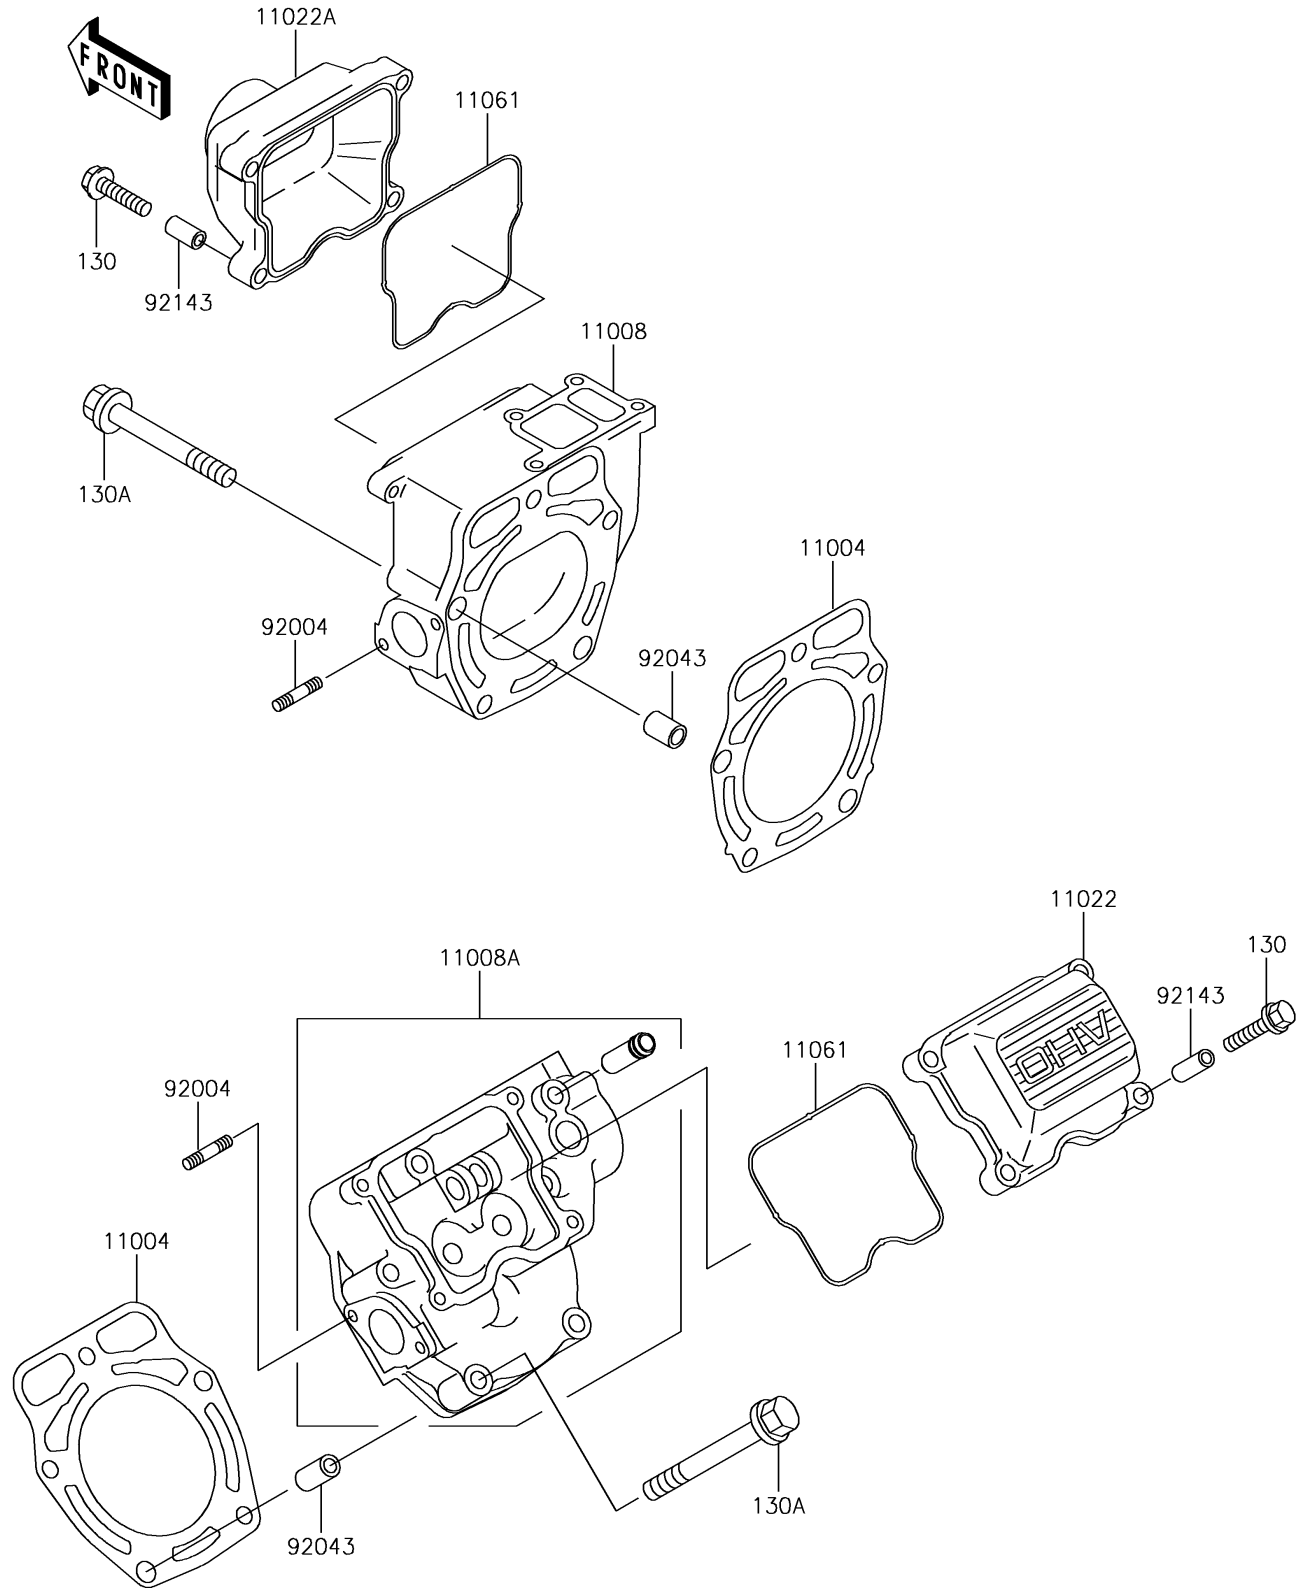

2018 MULE™ 4010 TRANS4x4® PARTS DIAGRAM

Cylinder Head

E1111

2018 MULE™ 4010 TRANS4x4® PARTS LIST

Cylinder Head

ITEM NAME	PART NUMBER	QUANTITY
GASKET-HEAD (Ref # 11004)	11004-2107	2
HEAD-COMP-CYLINDER,#1 (Ref # 11008)	11008-0820	1
HEAD-COMP-CYLINDER,#2 (Ref # 11008A)	11008-6046	1
CASE-ROCKER (Ref # 11022)	11022-2056	1
CASE-ROCKER (Ref # 11022A)	11022-2068	1
GASKET,ROCKER CASE (Ref # 11061)	11061-2182	2
STUD,6X20 (Ref # 92004)	92004-2142	4
PIN,DOWEL,10X14 (Ref # 92043)	92043-1037	4
COLLAR (Ref # 92143)	92143-2010	8
BOLT-FLANGED,6X25 (Ref # 130)	130BA0625	8
BOLT-FLANGED,8X65 (Ref # 130A)	130BA0865	10