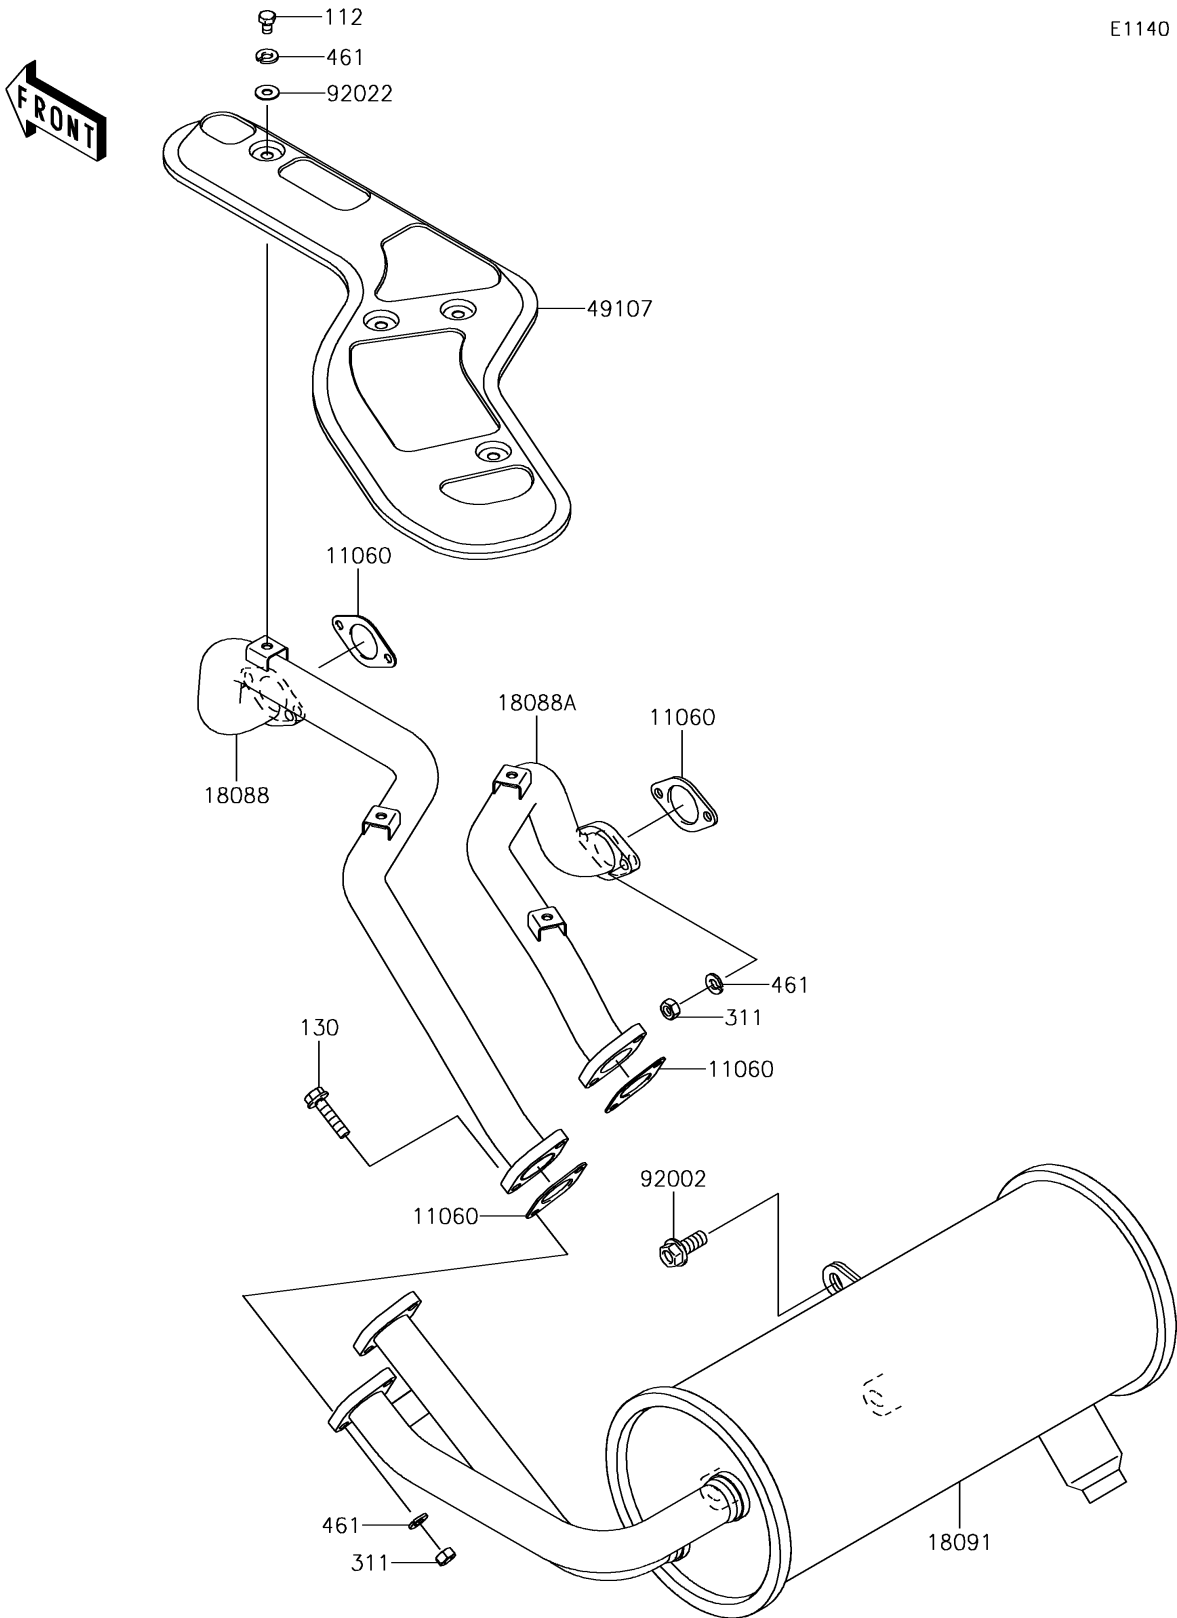

2017 MULE™ 4010 TRANS4x4® PARTS DIAGRAM

Muffler(s)

E1140

2017 MULE™ 4010 TRANS4x4® PARTS LIST

Muffler(s)

ITEM NAME	PART NUMBER	QUANTITY
GASKET,EXHAUST PIPE (Ref # 11060)	11060-2079	4
PIPE-EXHAUST,FR (Ref # 18088)	18088-0518	1
PIPE-EXHAUST,RR (Ref # 18088A)	18088-0519	1
BODY-COMP-MUFFLER (Ref # 18091)	18091-1104	1
COVER-EXHAUST PIPE (Ref # 49107)	49107-1211	1
BOLT,8X20 (Ref # 92002)	92002-1250	3
WASHER,6.5X16X1.0 (Ref # 92022)	92022-1093	4
BOLT-UPSET,6X10 (Ref # 112)	112BB0610	4
BOLT-FLANGED,6X25 (Ref # 130)	130BA0625	4
NUT-HEX,6MM (Ref # 311)	311BA0600	8
WASHER-SPRING,6MM (Ref # 461)	461DA0600	12