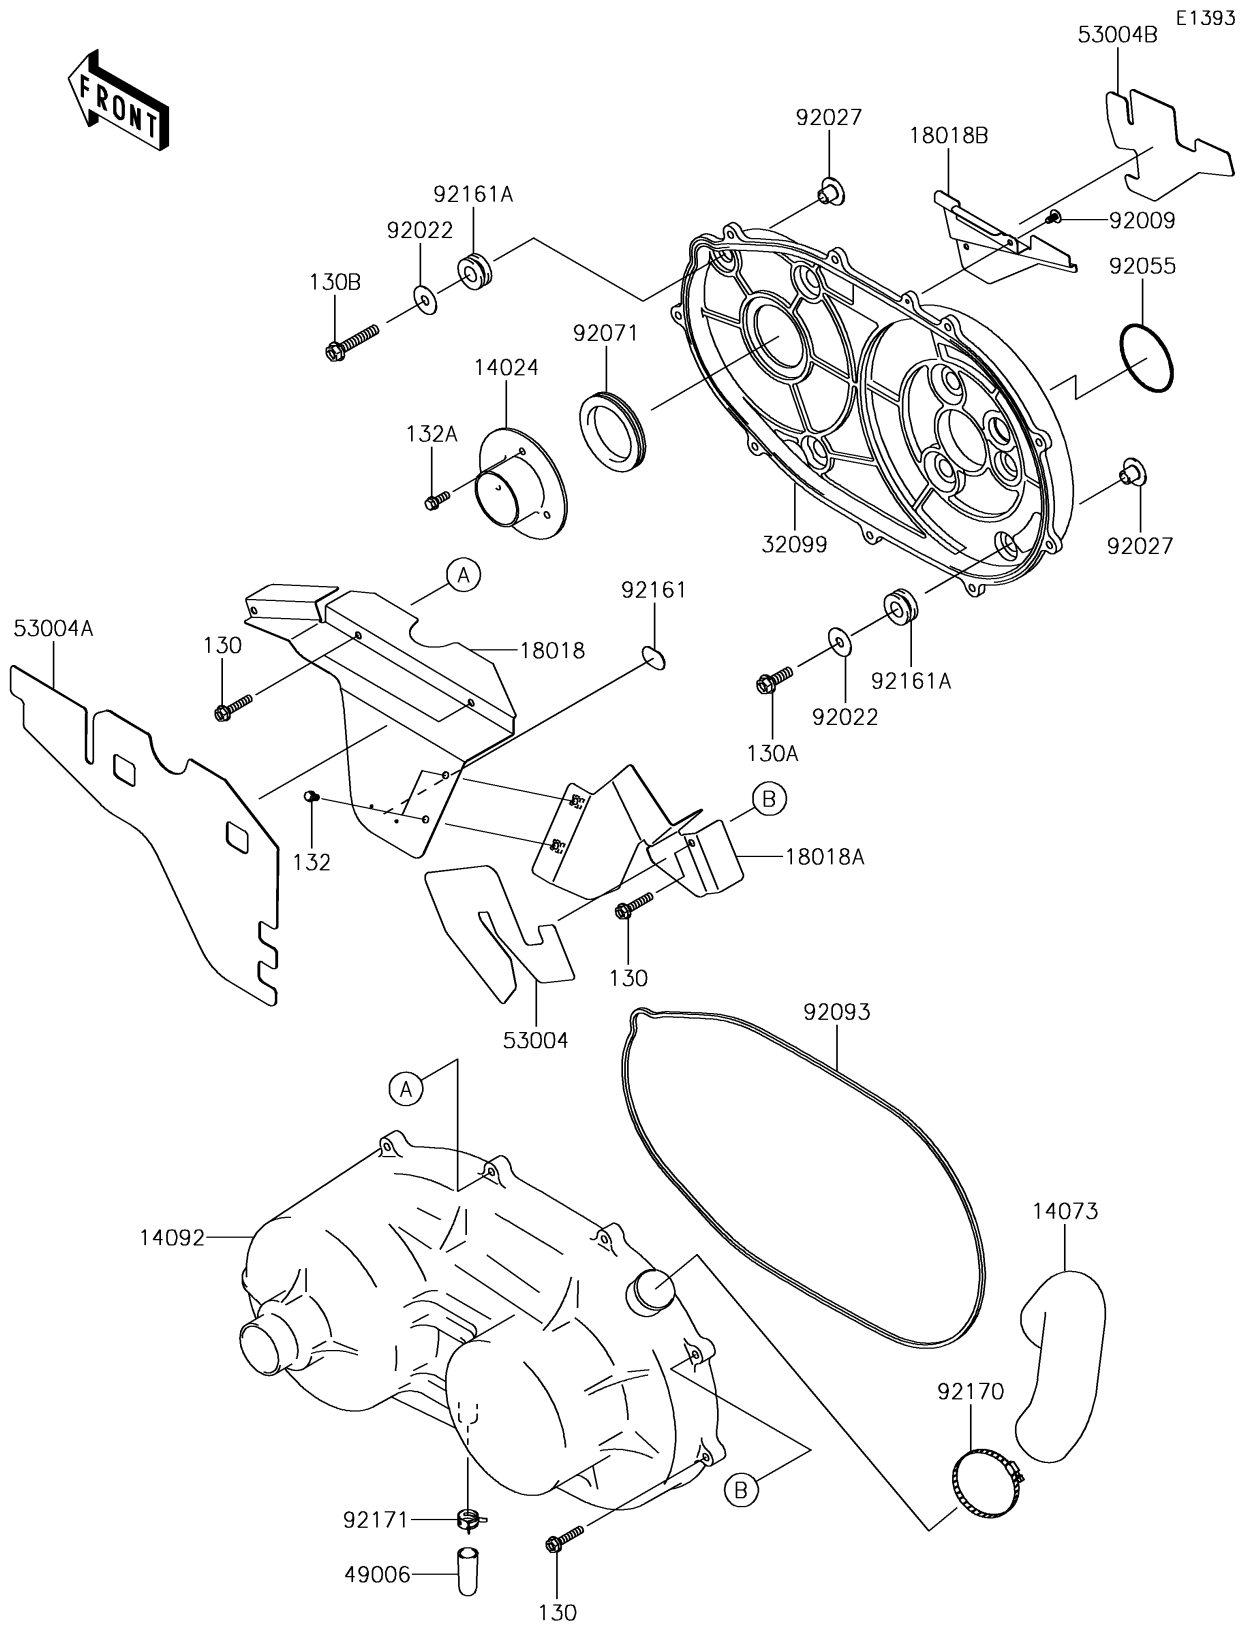

2017 MULE™ 4010 TRANS4x4® PARTS DIAGRAM

Converter Cover

2017 MULE™ 4010 TRANS4x4® PARTS LIST

Converter Cover

ITEM NAME	PART NUMBER	QUANTITY
COVER,FAN (Ref # 14024)	14024-1554	1
DUCT,EXHAUST (Ref # 14073)	14073-0234	1
COVER,BELT CONVERTER (Ref # 14092)	14092-1035	1
PLATE-HEAT GUARD (Ref # 18018)	18018-0019	1
PLATE-HEAT GUARD (Ref # 18018A)	18018-0020	1
PLATE-HEAT GUARD (Ref # 18018B)	18018-0021	1
CASE,BELT CONVERTER (Ref # 32099)	32099-0730	1
BOOT (Ref # 49006)	49006-1351	1
MAT (Ref # 53004)	53004-0052	1
MAT (Ref # 53004A)	53004-0053	1
MAT (Ref # 53004B)	53004-0054	1
SCREW,TAPPING,5X10 (Ref # 92009)	92009-1332	2
WASHER,8.5X26X0.8 (Ref # 92022)	92022-101	7
COLLAR (Ref # 92027)	92027-4015	7
RING-O,CRANKCASE SIDE (Ref # 92055)	92055-1395	1
GROMMET,CONVERTER CASE (Ref # 92071)	92071-1212	1
SEAL,BELT CONVERTER COVER (Ref # 92093)	92093-0582	1
DAMPER (Ref # 92161)	92161-0406	1
DAMPER (Ref # 92161A)	92161-1484	7
CLAMP (Ref # 92170)	92170-1764	1
CLAMP (Ref # 92171)	92171-1277	1
BOLT-FLANGED,6X30 (Ref # 130)	130BA0630	9
BOLT-FLANGED,8X25 (Ref # 130A)	130BA0825	6
BOLT-FLANGED,8X45 (Ref # 130B)	130BA0845	1
BOLT-FLANGED-SMALL,6X10 (Ref # 132)	132BA0610	2
BOLT-FLANGED-SMALL,6X16 (Ref # 132A)	132BA0616	3