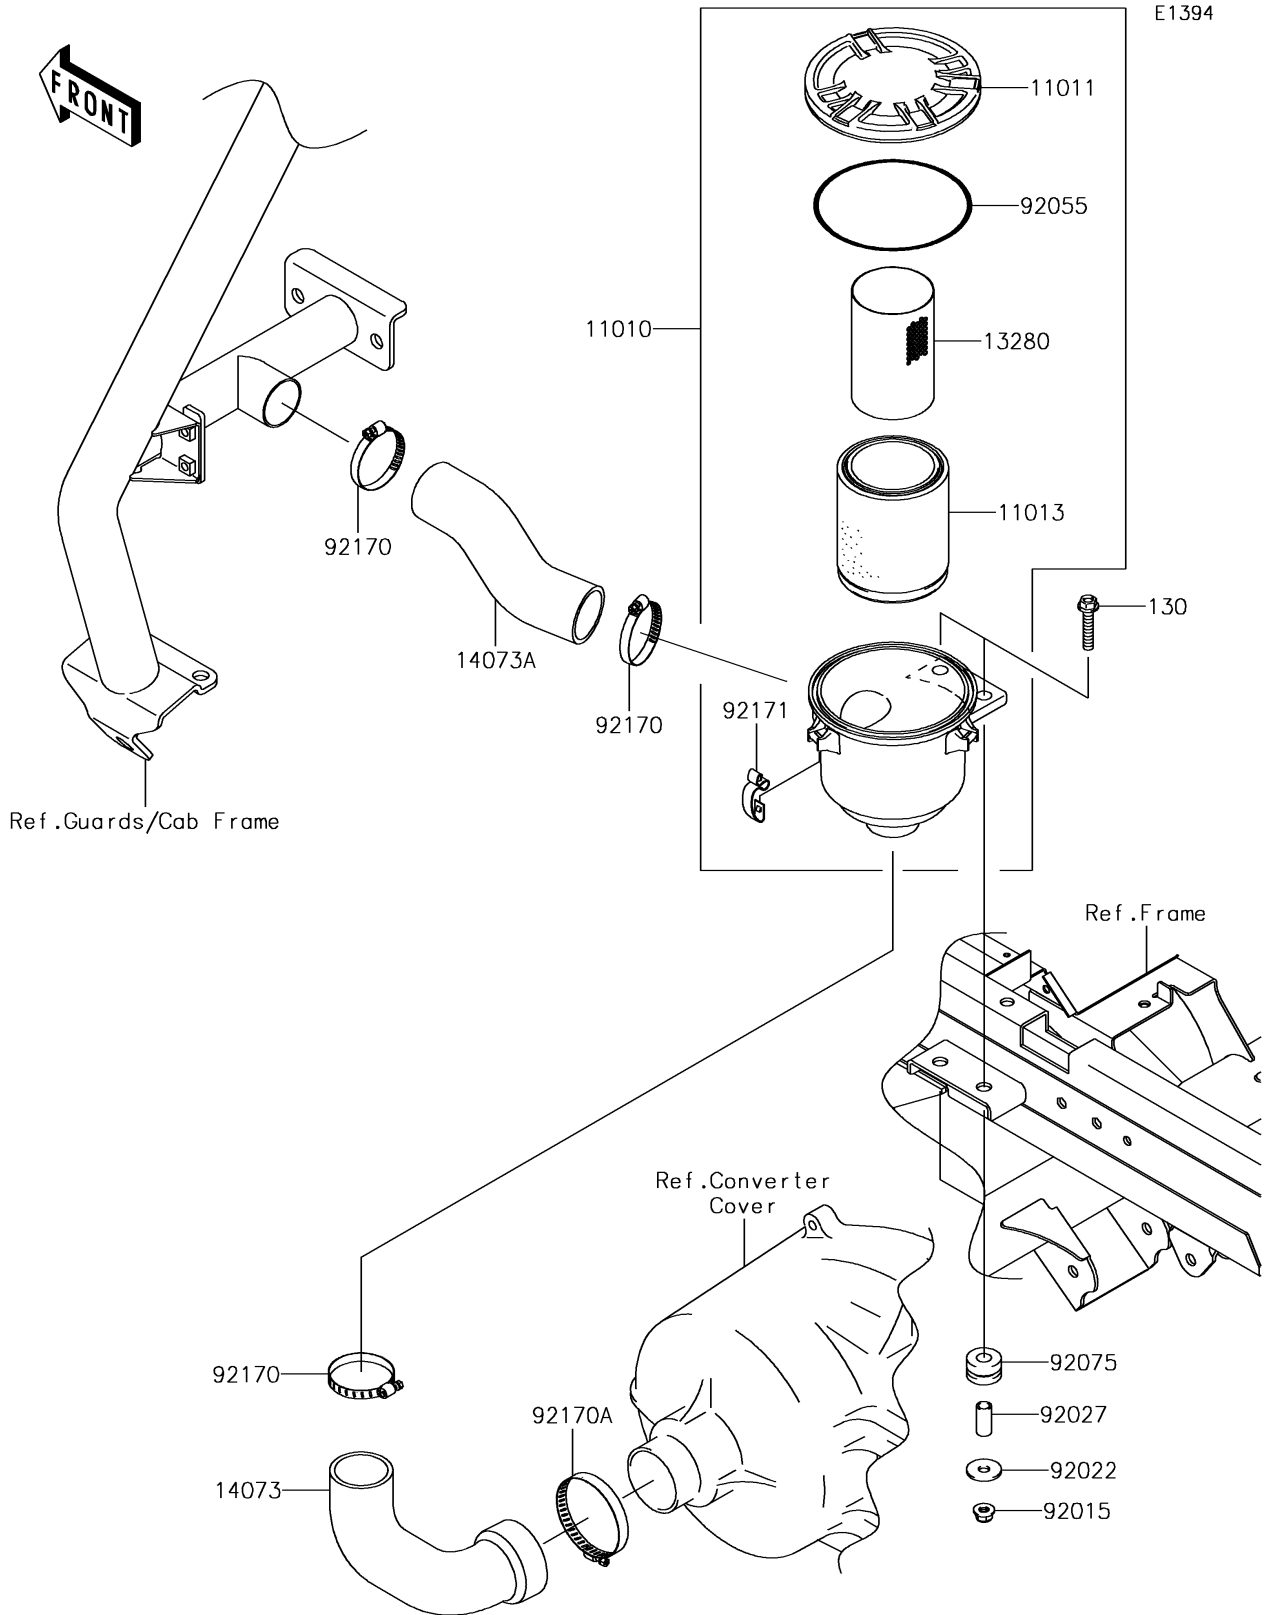

# 2019 MULE™ 4010 TRANS4x4® PARTS DIAGRAM

## Air Cleaner-Belt Converter

## 2019 MULE™ 4010 TRANS4x4® PARTS LIST

### Air Cleaner-Belt Converter

ITEM NAME	PART NUMBER	QUANTITY
FILTER-ASSY-AIR (Ref # 11010)	11010-0172	1
CASE-AIR FILTER,CAP (Ref # 11011)	11011-0135	1
ELEMENT-AIR FILTER (Ref # 11013)	11013-0037	1
HOLDER (Ref # 13280)	13280-0312	1
DUCT,AIR FILTER-CVT (Ref # 14073)	14073-0198	1
DUCT,BAR-AIR FILTER (Ref # 14073A)	14073-0237	1
NUT,8MM (Ref # 92015)	92015-1432	2
WASHER,9X28X2.3 (Ref # 92022)	92022-1632	2
COLLAR (Ref # 92027)	92027-4012	2
RING-O,122X4 (Ref # 92055)	92055-0167	1
DAMPER (Ref # 92075)	92075-1736	2
CLAMP (Ref # 92170)	92170-1674	3
CLAMP (Ref # 92170A)	92170-1764	1
CLAMP (Ref # 92171)	92171-0225	3
BOLT-FLANGED,8X40 (Ref # 130)	130BA0840	2