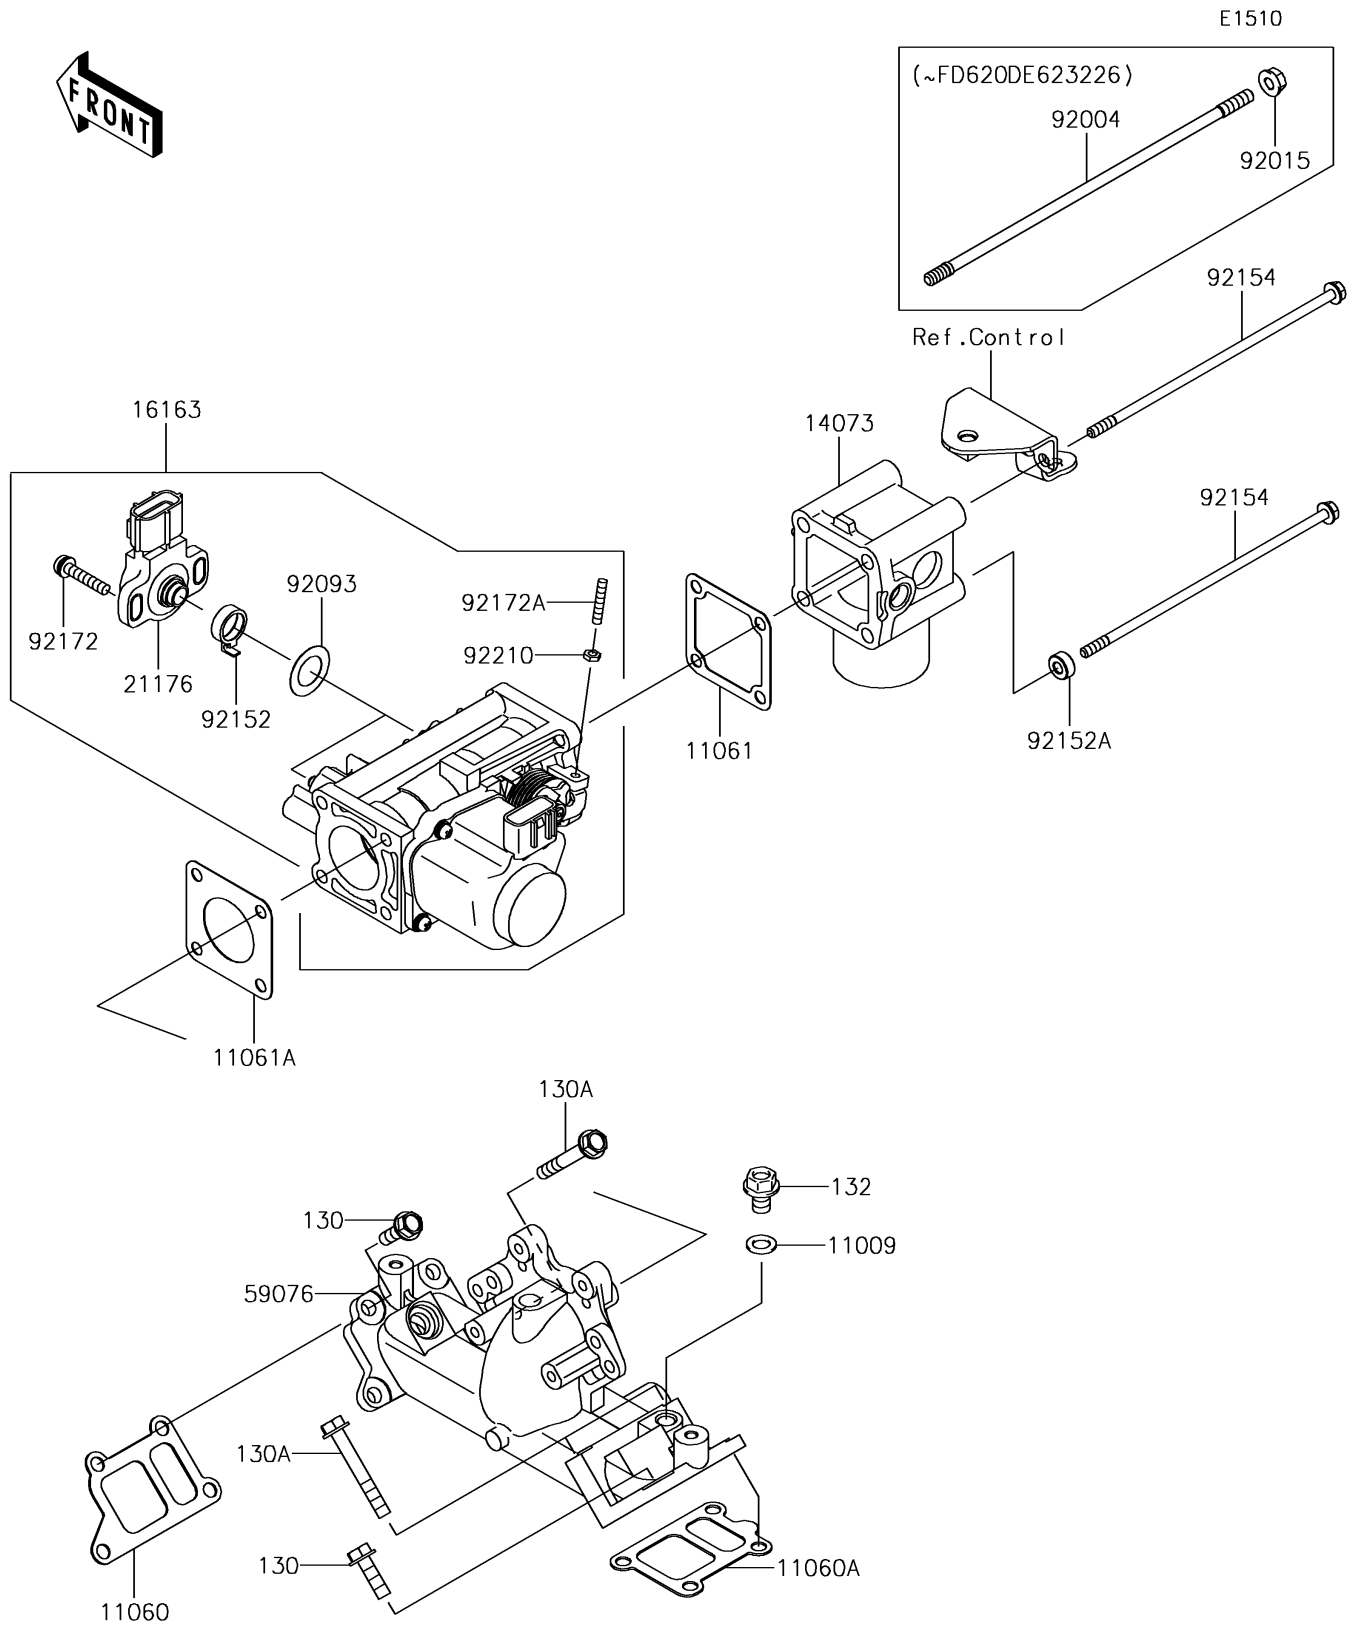

# 2017 MULE™ 4010 TRANS4x4® PARTS DIAGRAM

Throttle(RGF-RJF)

## 2017 MULE™ 4010 TRANS4x4® PARTS LIST

Throttle(RGF-RJF)

ITEM NAME	PART NUMBER	QUANTITY
GASKET,8.2X14X1.0 (Ref # 11009)	11009-1344	1
GASKET,INTAKE MANIFOLD (Ref # 11060)	11060-2087	1
GASKET,INTAKE MANIFOLD (Ref # 11060A)	11060-2088	1
GASKET (Ref # 11061)	11061-0861	1
GASKET (Ref # 11061A)	11061-2179	1
DUCT (Ref # 14073)	14073-0780	1
THROTTLE-ASSY (Ref # 16163)	16163-0793	1
SENSOR (Ref # 21176)	21176-2112	2
MANIFOLD-INTAKE (Ref # 59076)	59076-0718	1
STUD,6X200 (Ref # 92004)	92004-2161	4
NUT,FLANGED,6MM (Ref # 92015)	92015-1367	4
SEAL (Ref # 92093)	92093-2133	2
COLLAR (Ref # 92152)	92152-2093	2
SCREW (Ref # 92172)	92172-0254	4
SCREW (Ref # 92172A)	92172-2106	1
NUT (Ref # 92210)	92210-2120	1
BOLT-FLANGED,6X20 (Ref # 130)	130BA0620	5
BOLT-FLANGED,6X45 (Ref # 130A)	130CA0645	3
BOLT-FLANGED-SMALL,8X12 (Ref # 132)	132BB0812	1