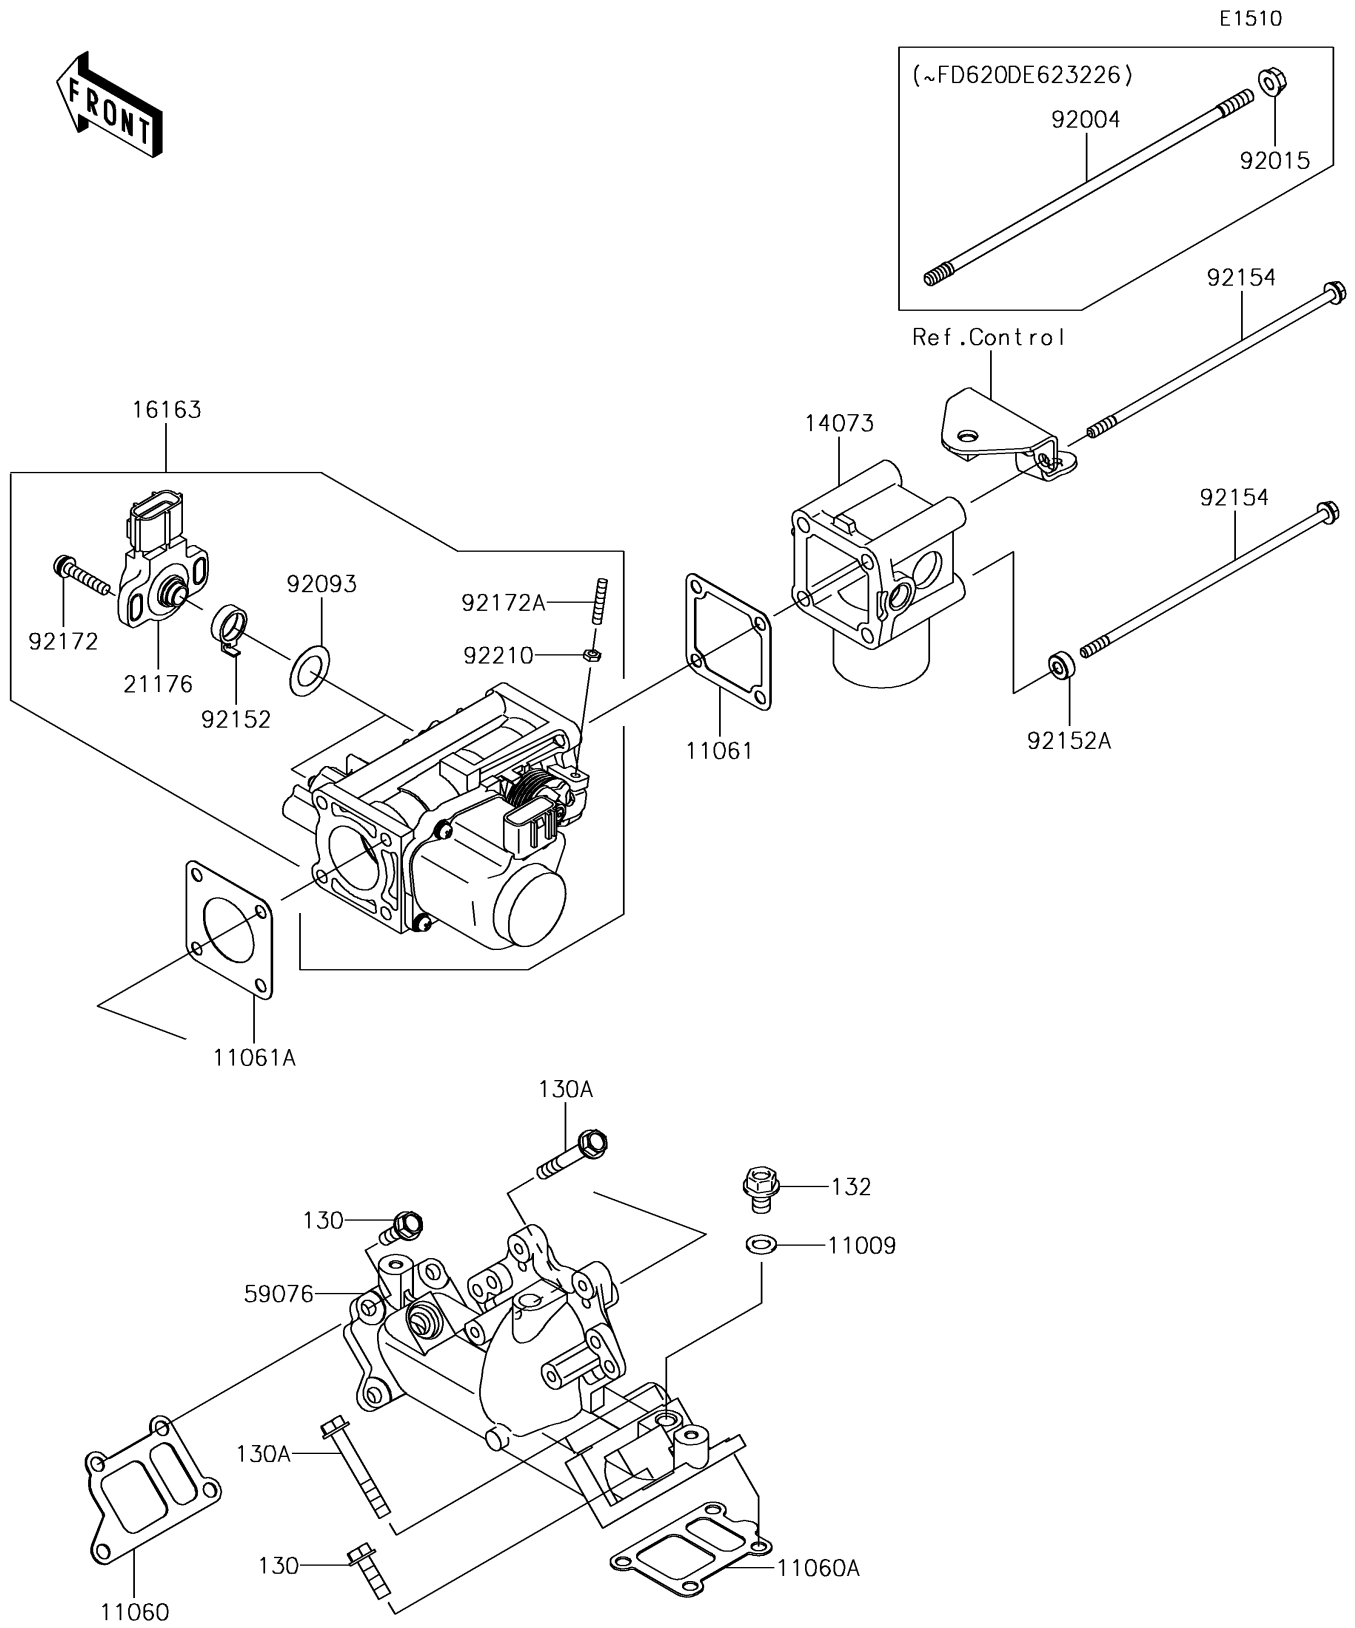

2018 MULE™ 4010 TRANS4x4® PARTS DIAGRAM

Throttle(RGF-RJF)

2018 MULE™ 4010 TRANS4x4® PARTS LIST

Throttle(RGF-RJF)

ITEM NAME	PART NUMBER	QUANTITY
GASKET,8.2X14X1.0 (Ref # 11009)	11009-1344	1
GASKET,INTAKE MANIFOLD (Ref # 11060)	11060-2087	1
GASKET,INTAKE MANIFOLD (Ref # 11060A)	11060-2088	1
GASKET (Ref # 11061)	11061-0861	1
GASKET (Ref # 11061A)	11061-2179	1
DUCT (Ref # 14073)	14073-0780	1
THROTTLE-ASSY (Ref # 16163)	16163-0793	1
SENSOR (Ref # 21176)	21176-2112	2
MANIFOLD-INTAKE (Ref # 59076)	59076-0718	1
STUD,6X200 (Ref # 92004)	92004-2161	4
NUT,FLANGED,6MM (Ref # 92015)	92015-1367	4
SEAL (Ref # 92093)	92093-2133	2
COLLAR (Ref # 92152)	92152-2093	2
COLLAR,LWR SIDE (Ref # 92152A)	92152-2333	2
BOLT,FLANGED,6X195 (Ref # 92154)	92154-2653	4
SCREW (Ref # 92172)	92172-0254	4
SCREW (Ref # 92172A)	92172-2106	1
NUT (Ref # 92210)	92210-2120	1
BOLT-FLANGED,6X20 (Ref # 130)	130BA0620	5
BOLT-FLANGED,6X45 (Ref # 130A)	130CA0645	3
BOLT-FLANGED-SMALL,8X12 (Ref # 132)	132BB0812	1