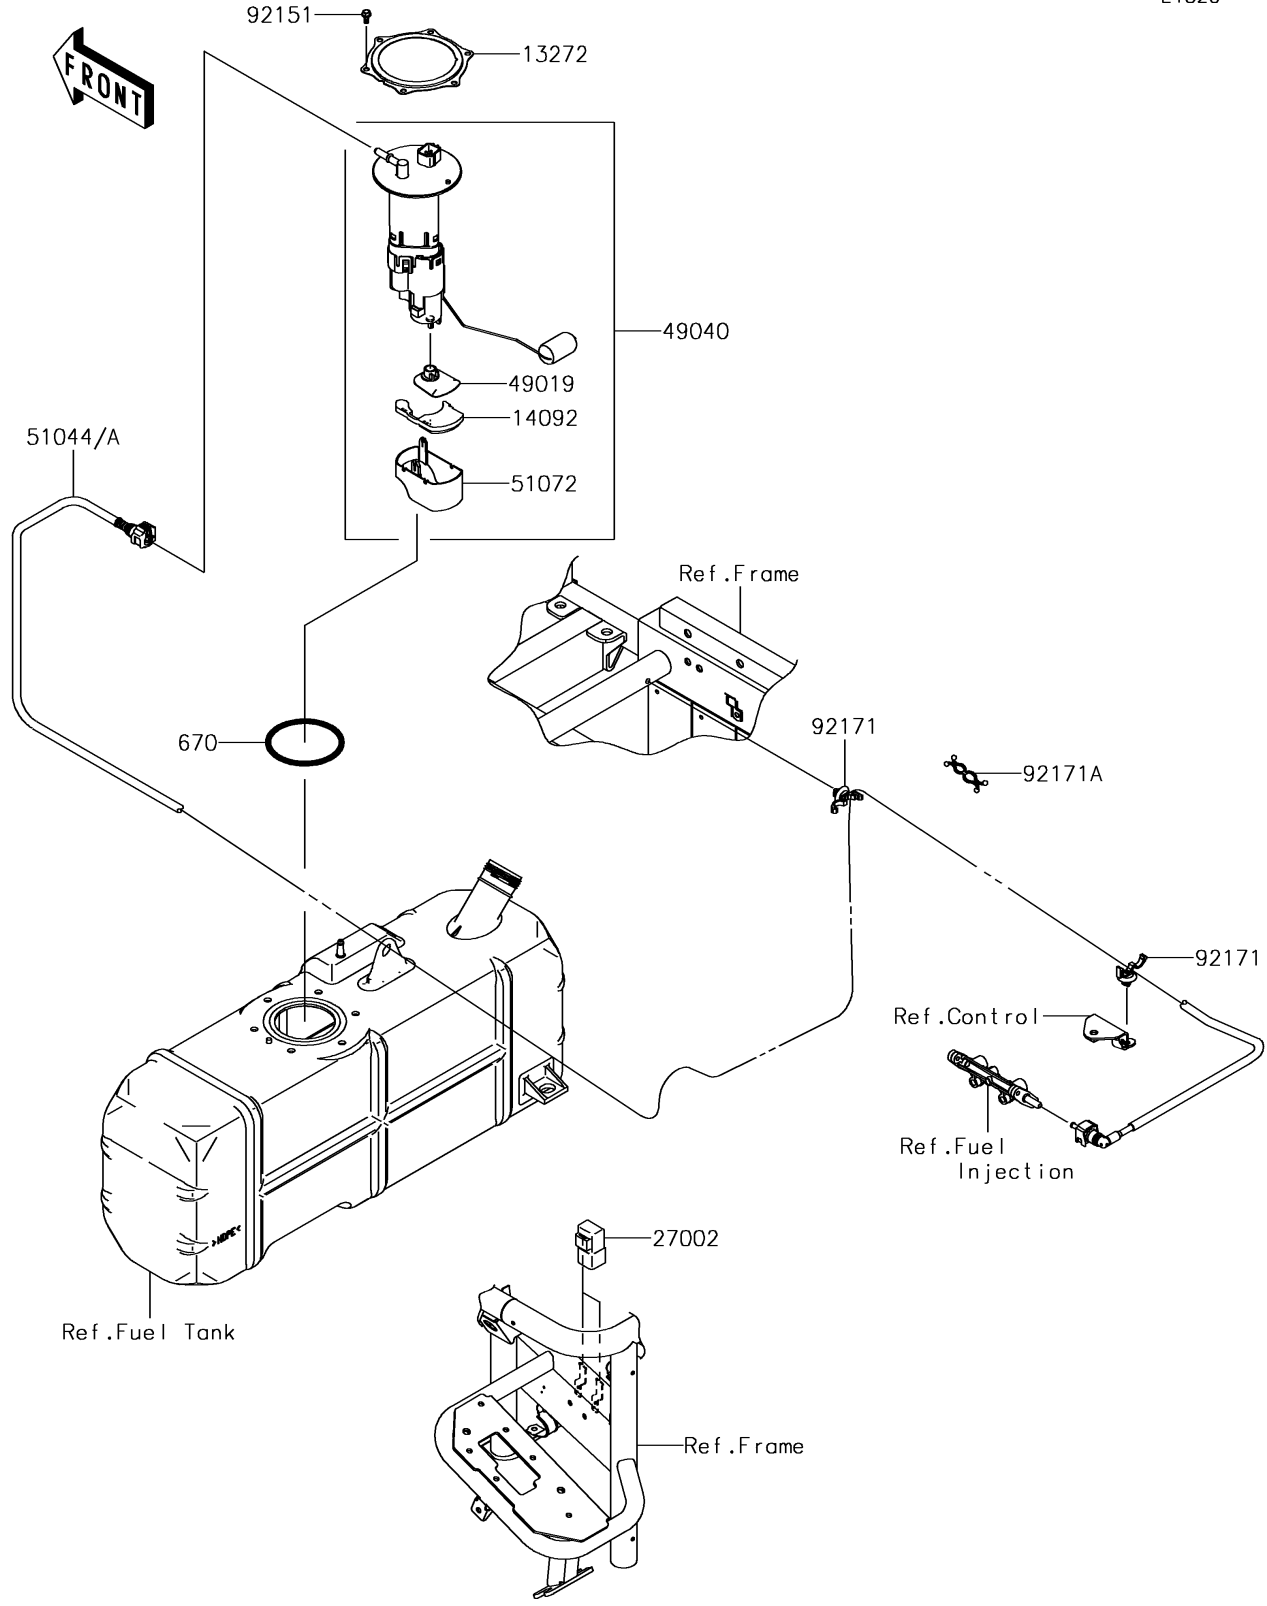

2018 MULE™ 4010 TRANS4x4® PARTS DIAGRAM

Fuel Pump

E1520

2018 MULE™ 4010 TRANS4x4® PARTS LIST

Fuel Pump

ITEM NAME	PART NUMBER	QUANTITY
PLATE (Ref # 13272)	13272-1398	1
COVER (Ref # 14092)	14092-1044	1
RELAY-ASSY (Ref # 27002)	27002-1088	2
FILTER-FUEL (Ref # 49019)	49019-0013	1
PUMP-FUEL (Ref # 49040)	49040-0718	1
TUBE-ASSY,FUEL (Ref # 51044A)	51044-0897	1
CHAMBER-FUEL (Ref # 51072)	51072-0003	1
BOLT,FLANGED,5X11.5 (Ref # 92151)	92151-1754	6
CLAMP (Ref # 92171)	92171-0453	2
CLAMP (Ref # 92171A)	92171-0476	1
O RING (Ref # 670)	670E5090	1