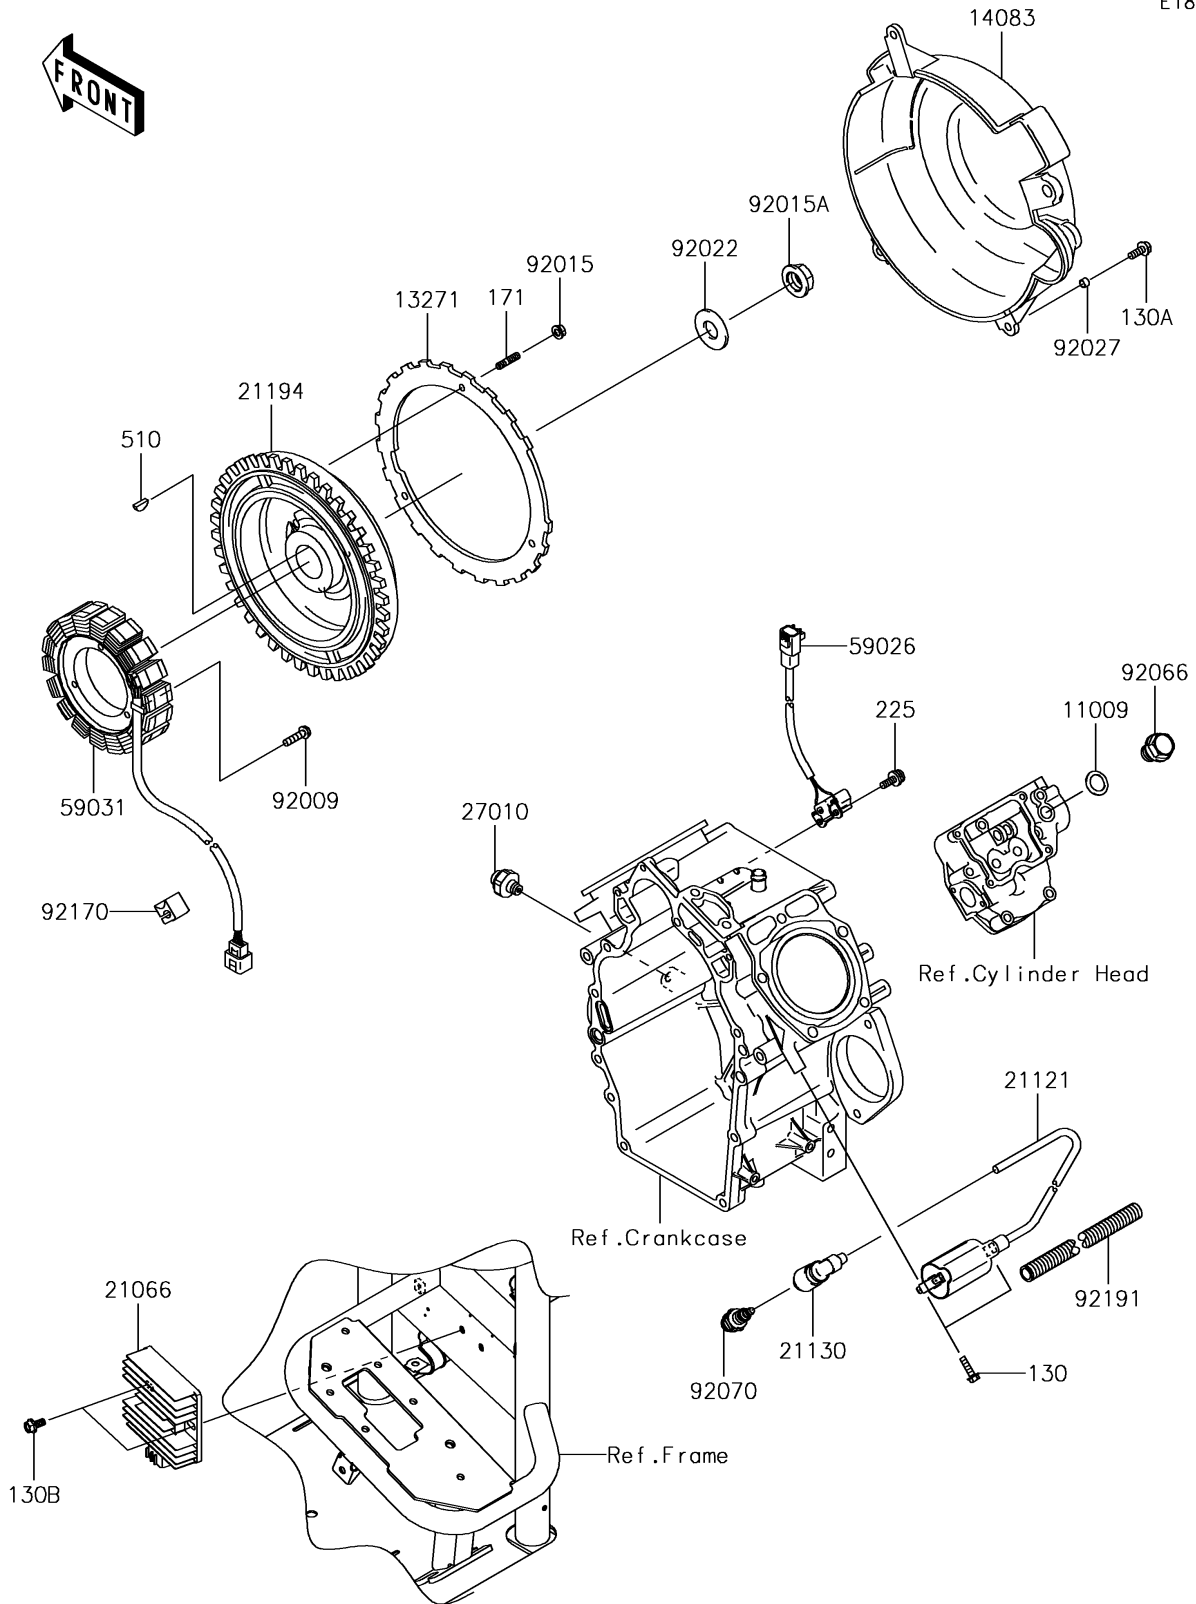

2017 MULE™ 4010 TRANS4x4® PARTS DIAGRAM

Generator/Ignition Coil

E1811

2017 MULE™ 4010 TRANS4x4® PARTS LIST

Generator/Ignition Coil

ITEM NAME	PART NUMBER	QUANTITY
GASKET,16X24X1 (Ref # 11009)	11009-2566	1
PLATE (Ref # 13271)	13271-2269	1
COVER-FLYWHEEL (Ref # 14083)	14083-2052	1
REGULATOR-VOLTAGE (Ref # 21066)	21066-0717	1
COIL-IGNITION (Ref # 21121)	21121-2092	2
CAP-SPARK PLUG (Ref # 21130)	21130-2060	2
FLYWHEEL-COMP (Ref # 21194)	21194-2352	1
SWITCH,OIL PRESSURE (Ref # 27010)	27010-1313	1
COIL-PULSING (Ref # 59026)	59026-2065	1
COIL-CHARGING (Ref # 59031)	59031-2136	1
SCREW,6X25 (Ref # 92009)	92009-2273	3
NUT,FLANGED,6MM (Ref # 92015)	92015-1367	3
NUT (Ref # 92015A)	92015-2167	1
WASHER (Ref # 92022)	92022-2229	1
COLLAR,6.2X7.8X5 (Ref # 92027)	92027-2096	3
PLUG,DRAIN (Ref # 92066)	92066-2099	1
PLUG-SPARK,BPR2ES(NGK),SOLID (Ref # 92070)	92070-2110	2
CLAMP (Ref # 92170)	92170-2056	1
TUBE (Ref # 92191)	92191-2124	1
BOLT-FLANGED,5X18 (Ref # 130)	130BA0518	4
BOLT-FLANGED,6X16 (Ref # 130A)	130BA0616	3
BOLT-FLANGED,6X14 (Ref # 130B)	130BB0614	2
BOLT-STUD,6X18 (Ref # 171)	171BA0618	3
SCREW-PAN-WSP-CROS,4X14 (Ref # 225)	225AA0414	2
KEY-WOODRUFF (Ref # 510)	510A5100	1