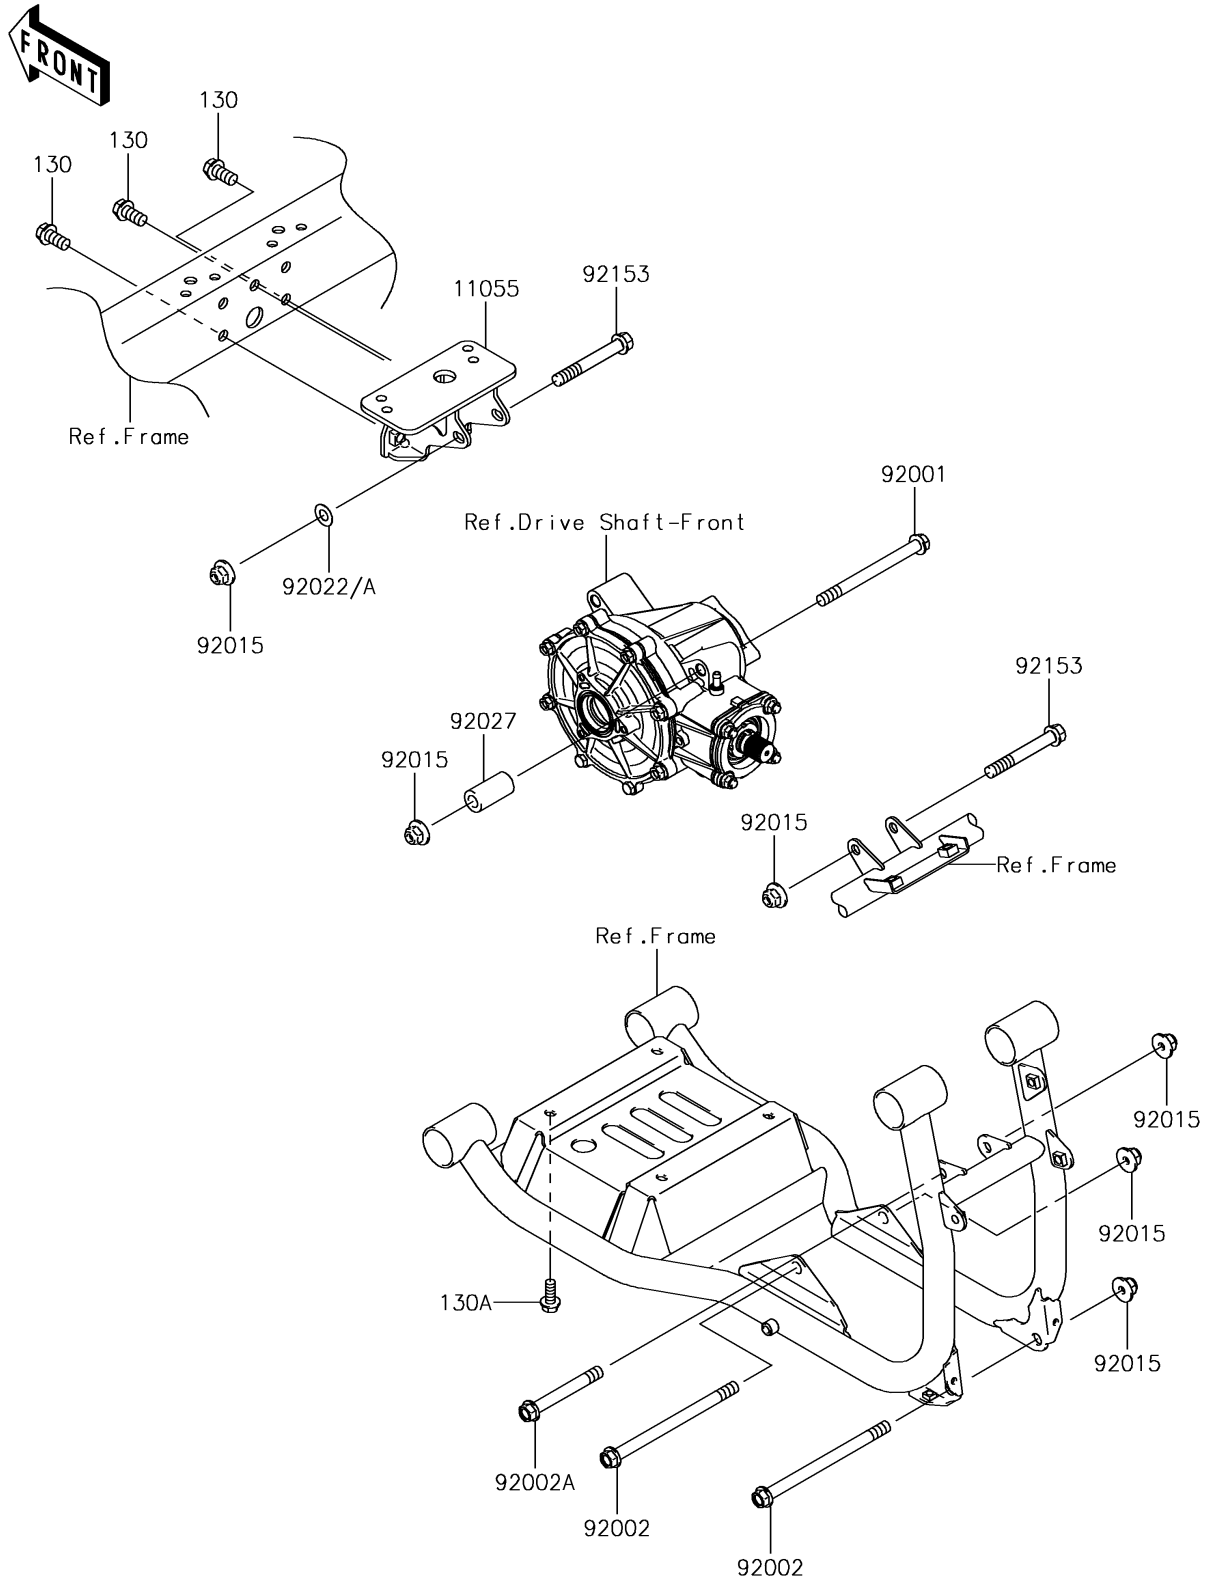

# 2017 MULE™ 4010 TRANS4x4® PARTS DIAGRAM

Engine Mount

F2122

## 2017 MULE™ 4010 TRANS4x4® PARTS LIST

### Engine Mount

ITEM NAME	PART NUMBER	QUANTITY
BRACKET,FRONT GEAR CASE (Ref # 11055)	11055-1469	1
BOLT,FLANGED,10X115 (Ref # 92001)	92001-1603	1
BOLT,10X145 (Ref # 92002)	92002-1348	2
BOLT,FLANGED,10X80 (Ref # 92002A)	92002-1764	1
NUT,LOCK,10MM (Ref # 92015)	92015-1597	6
WASHER,10.2X20X0.5 (Ref # 92022)	92022-1649	AR
WASHER,10.5X20X1 (Ref # 92022A)	92022-239	AR
COLLAR,11X20X39 (Ref # 92027)	92027-1518	1
BOLT,FLANGED,10X75 (Ref # 92153)	92153-1384	2
BOLT-FLANGED,10X20 (Ref # 130)	130BA1020	3
BOLT-FLANGED,8X20 (Ref # 130A)	130CA0820	4