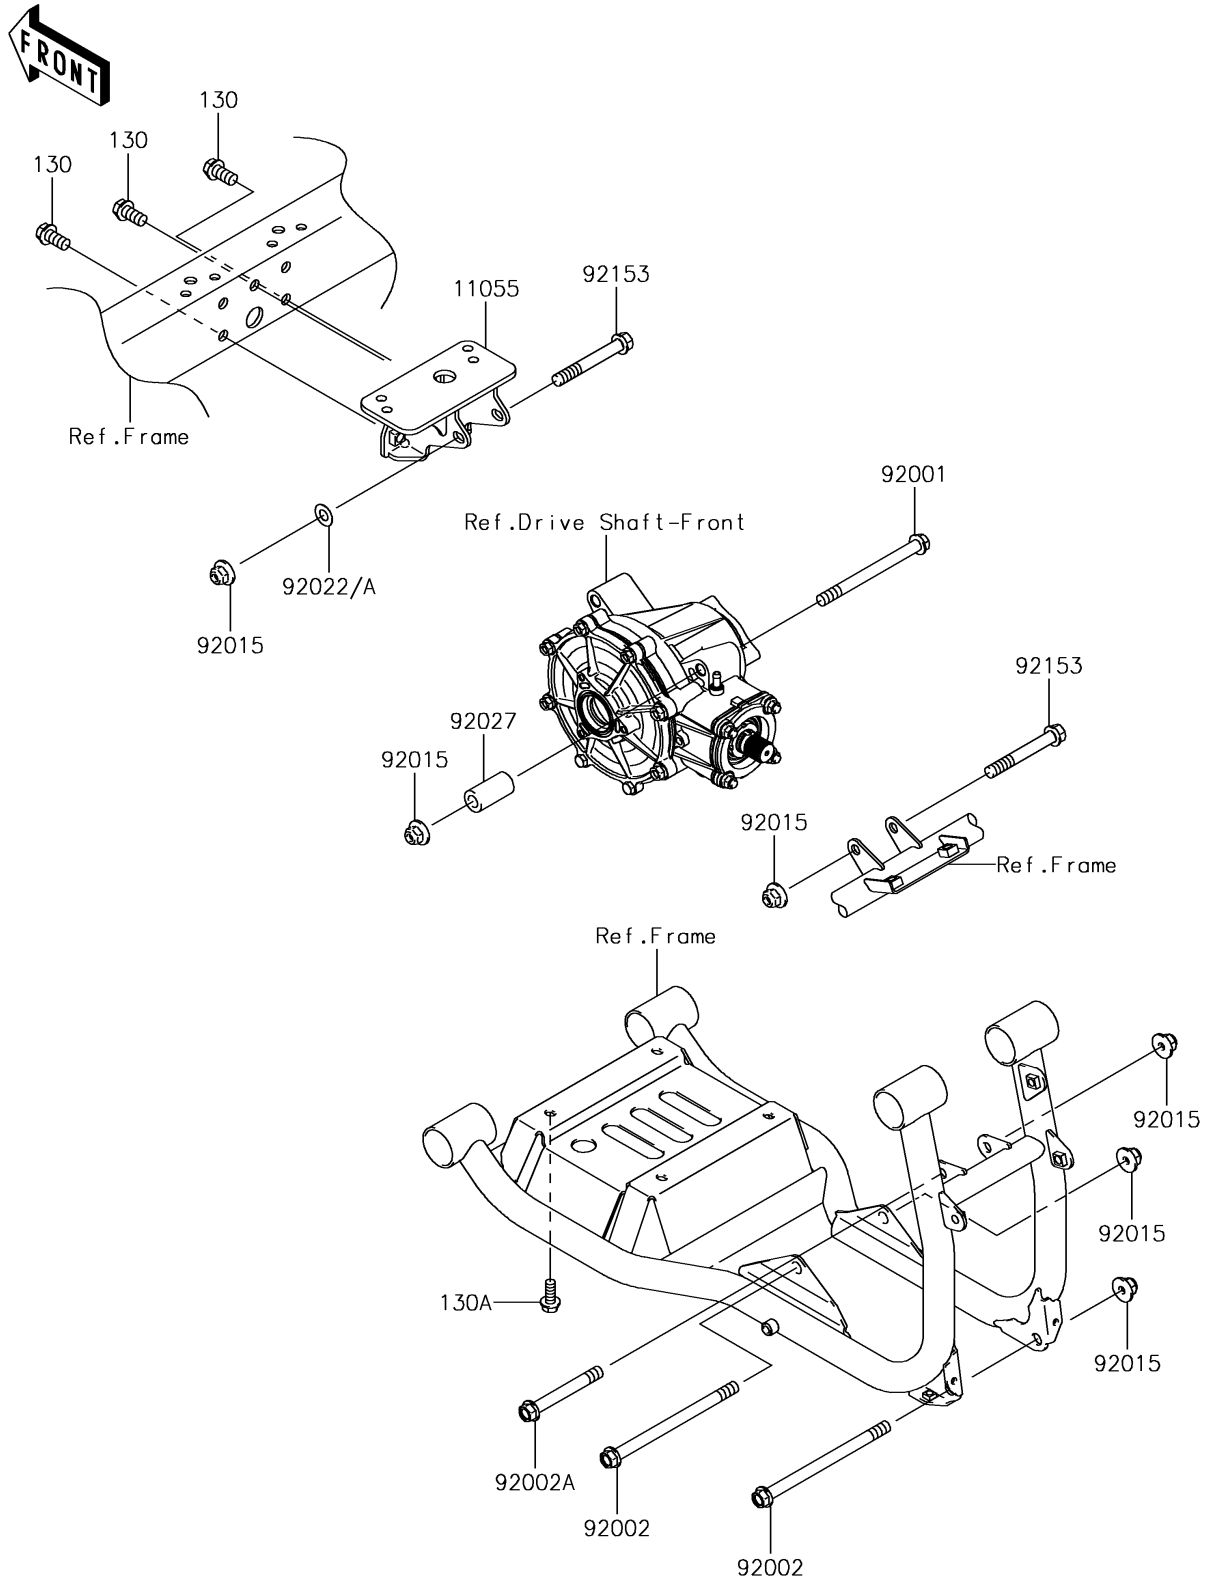

# 2018 MULE™ 4010 TRANS4x4® PARTS DIAGRAM

## Engine Mount

F2122

## 2018 MULE™ 4010 TRANS4x4® PARTS LIST

### Engine Mount

ITEM NAME	PART NUMBER	QUANTITY
BRACKET,FRONT GEAR CASE (Ref # 11055)	11055-1469	1
BOLT,FLANGED,10X115 (Ref # 92001)	92001-1603	1
BOLT,10X145 (Ref # 92002)	92002-1348	2
BOLT,FLANGED,10X80 (Ref # 92002A)	92002-1764	1
NUT,LOCK,10MM (Ref # 92015)	92015-1597	6
WASHER,10.2X20X0.5 (Ref # 92022)	92022-1649	AR
WASHER,10.5X20X1 (Ref # 92022A)	92022-239	AR
COLLAR,11X20X39 (Ref # 92027)	92027-1518	1
BOLT,FLANGED,10X75 (Ref # 92153)	92153-1384	2
BOLT-FLANGED,10X20 (Ref # 130)	130BA1020	3
BOLT-FLANGED,8X20 (Ref # 130A)	130CA0820	4