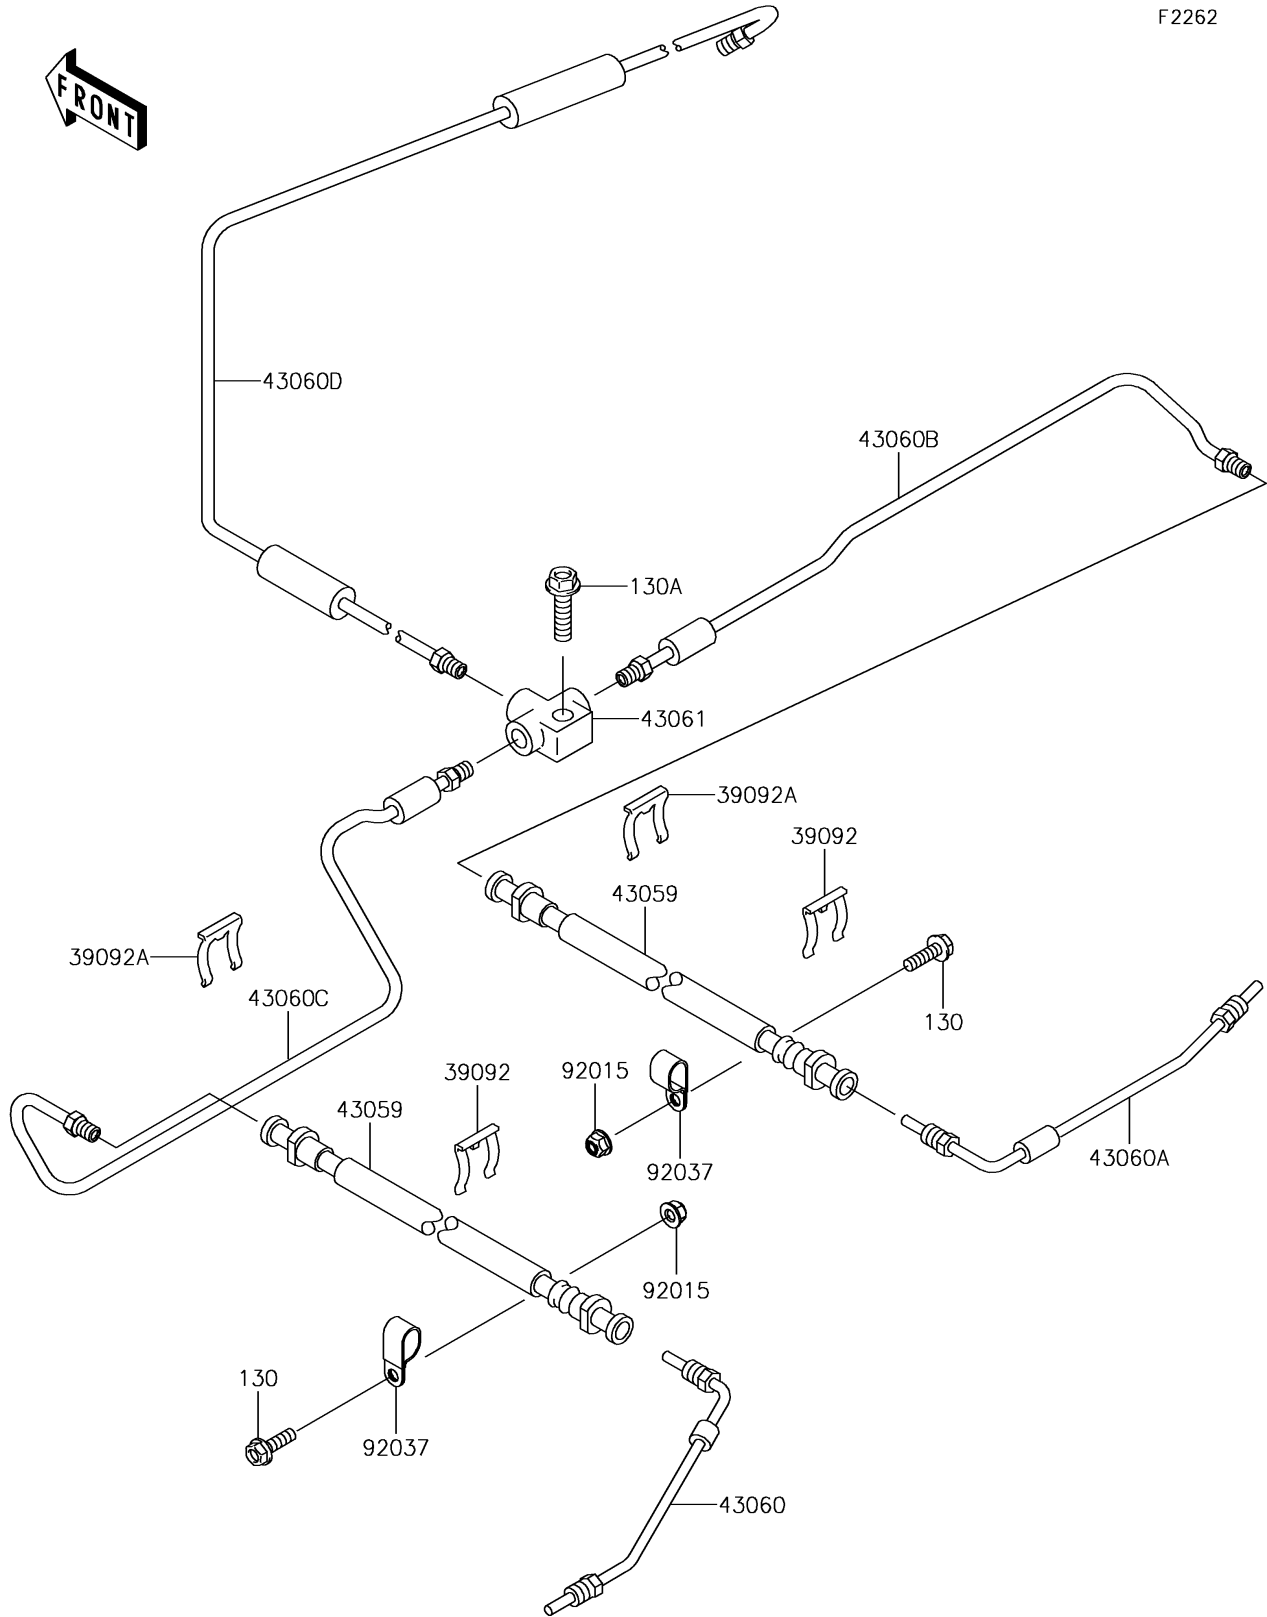

2018 MULE™ 4010 TRANS4x4® PARTS DIAGRAM

Brake Piping

F2262

2018 MULE™ 4010 TRANS4x4® PARTS LIST

Brake Piping

ITEM NAME	PART NUMBER	QUANTITY
PIN-HAIR (Ref # 39092)	39092-1052	2
PIN-HAIR (Ref # 39092A)	39092-1059	2
HOSE-BRAKE,RR (Ref # 43059)	43059-1490	2
PIPE-BRAKE,RR,LH (Ref # 43060)	43060-1083	1
PIPE-BRAKE,RR,RH (Ref # 43060A)	43060-1084	1
PIPE-BRAKE,MIDDLE,RH (Ref # 43060B)	43060-7503	1
PIPE-BRAKE,MIDDLE,LH (Ref # 43060C)	43060-7504	1
PIPE-BRAKE,FR (Ref # 43060D)	43060-7505	1
JOINT-BRAKE (Ref # 43061)	43061-1063	1
NUT,LOCK,FLANGED,6MM (Ref # 92015)	92015-1675	2
CLAMP (Ref # 92037)	92037-1608	2
BOLT-FLANGED,6X20 (Ref # 130)	130AA0620	2
BOLT-FLANGED,8X30 (Ref # 130A)	130AA0830	1