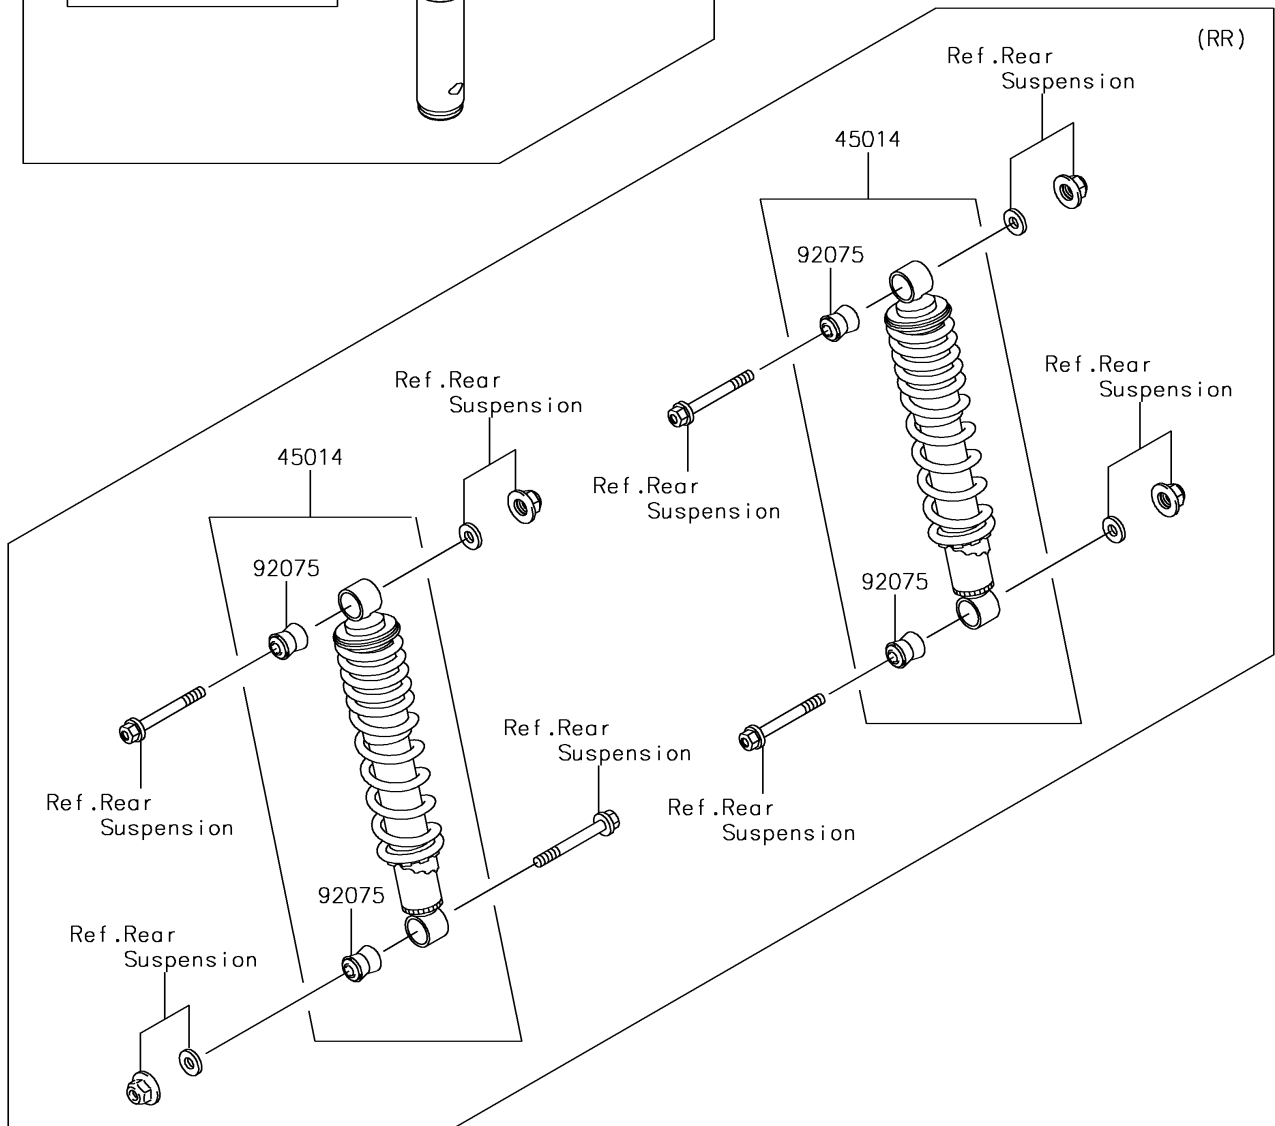

2017 MULE™ 4010 TRANS4x4® PARTS DIAGRAM

Shock Absorber(s)

F2280

2017 MULE™ 4010 TRANS4x4® PARTS LIST

Shock Absorber(s)

ITEM NAME	PART NUMBER	QUANTITY
SHOCKABSORBER,RR (Ref # 45014)	45014-0259	2
STRUT (Ref # 45023)	45023-0005	2
DAMPER,SHOCKABSORBER (Ref # 92075)	92075-1784	4
SPRING,STRUT,K=30.7N/MM (Ref # 92144)	92144-1919	2