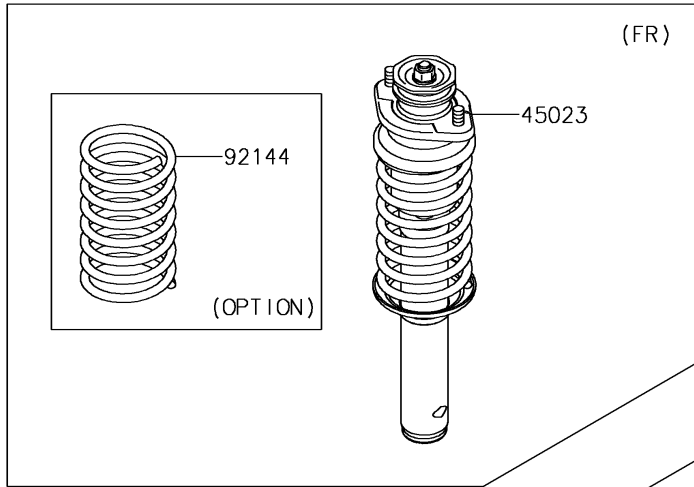

2017 MULE™ 4010 TRANS4x4® PARTS DIAGRAM

Shock Absorber(s)

F2280

2017 MULE™ 4010 TRANS4x4® PARTS LIST

Shock Absorber(s)

ITEM NAME	PART NUMBER	QUANTITY
SHOCKABSORBER,RR (Ref # 45014)	45014-0259	2
STRUT (Ref # 45023)	45023-0005	2
DAMPER,SHOCKABSORBER (Ref # 92075)	92075-1784	4
SPRING,STRUT,K=30.7N/MM (Ref # 92144)	92144-1919	2