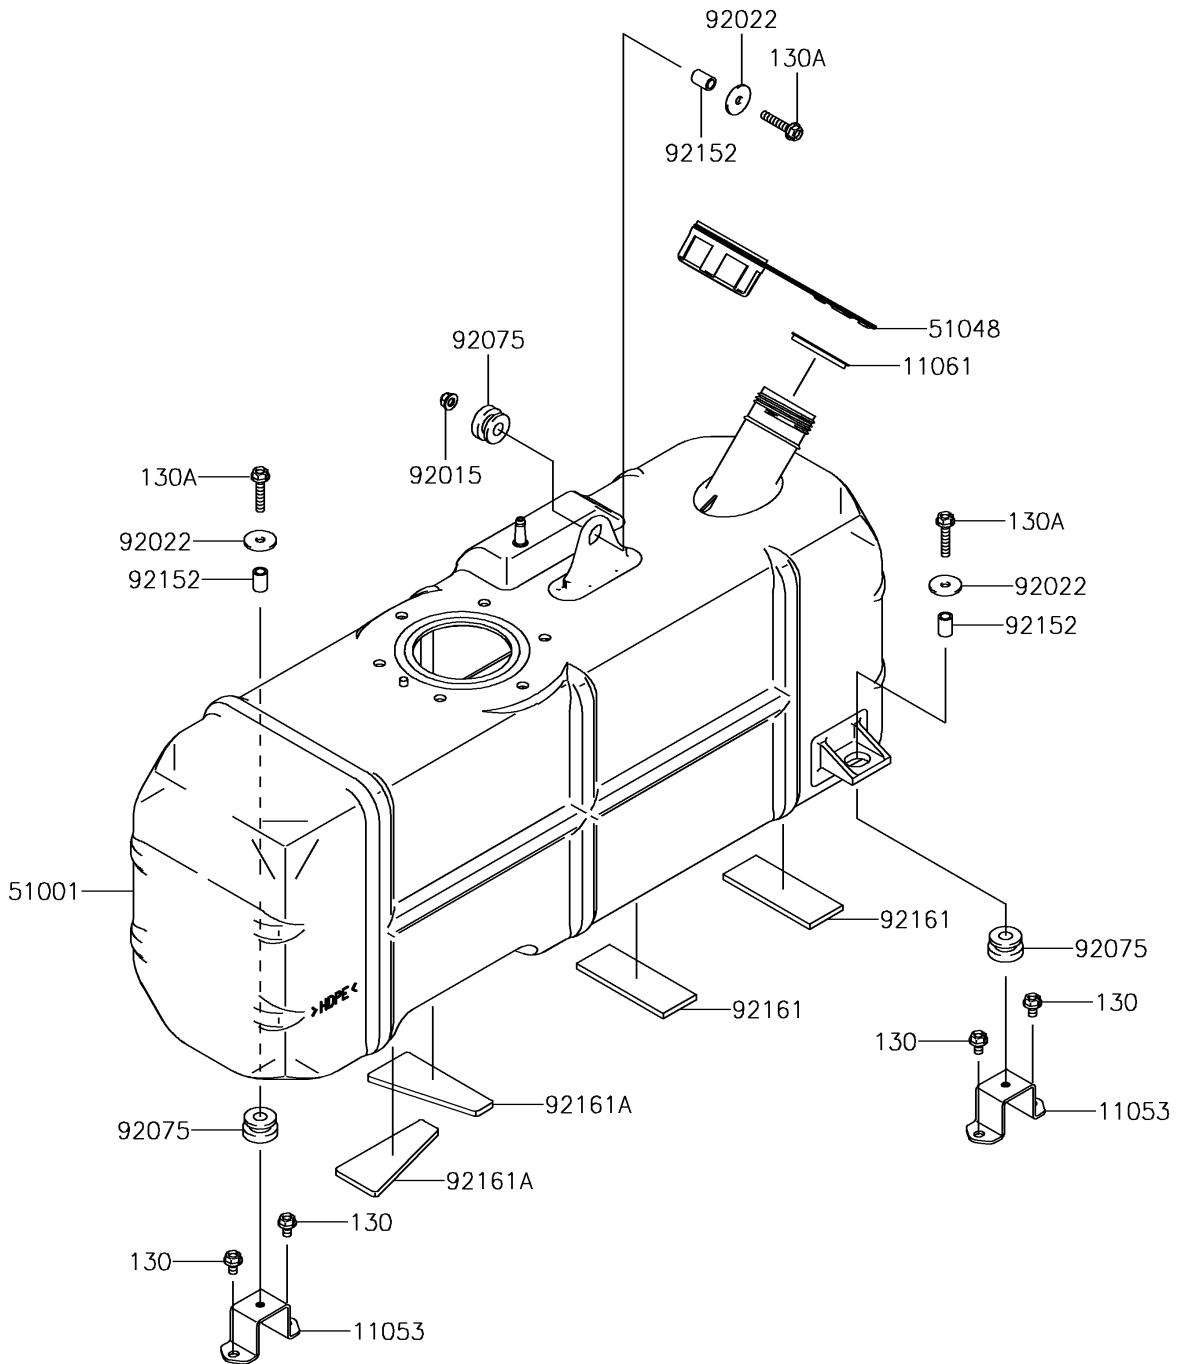

# 2016 MULE™ 4010 TRANS4x4® PARTS DIAGRAM

Fuel Tank

F2410

## 2016 MULE™ 4010 TRANS4x4® PARTS LIST

### Fuel Tank

ITEM NAME	PART NUMBER	QUANTITY
BRACKET (Ref # 11053)	11053-7512	2
GASKET,FUEL TANK CAP (Ref # 11061)	11061-0395	1
TANK-COMP-FUEL (Ref # 51001)	51001-0763	1
CAP-ASSY-TANK,FUEL (Ref # 51048)	51048-0026	1
NUT,LOCK,FLANGED,6MM (Ref # 92015)	92015-1675	1
WASHER,6.5X24X2 (Ref # 92022)	92022-1690	3
DAMPER (Ref # 92075)	92075-1787	3
COLLAR,7.02X10.32X15.3 (Ref # 92152)	92152-7511	3
DAMPER,92X35X4.76 (Ref # 92161)	92161-0813	2
DAMPER,92X19X4.76 (Ref # 92161A)	92161-0814	2
BOLT-FLANGED,6X10 (Ref # 130)	130BA0610	4
BOLT-FLANGED,6X30 (Ref # 130A)	130BA0630	3