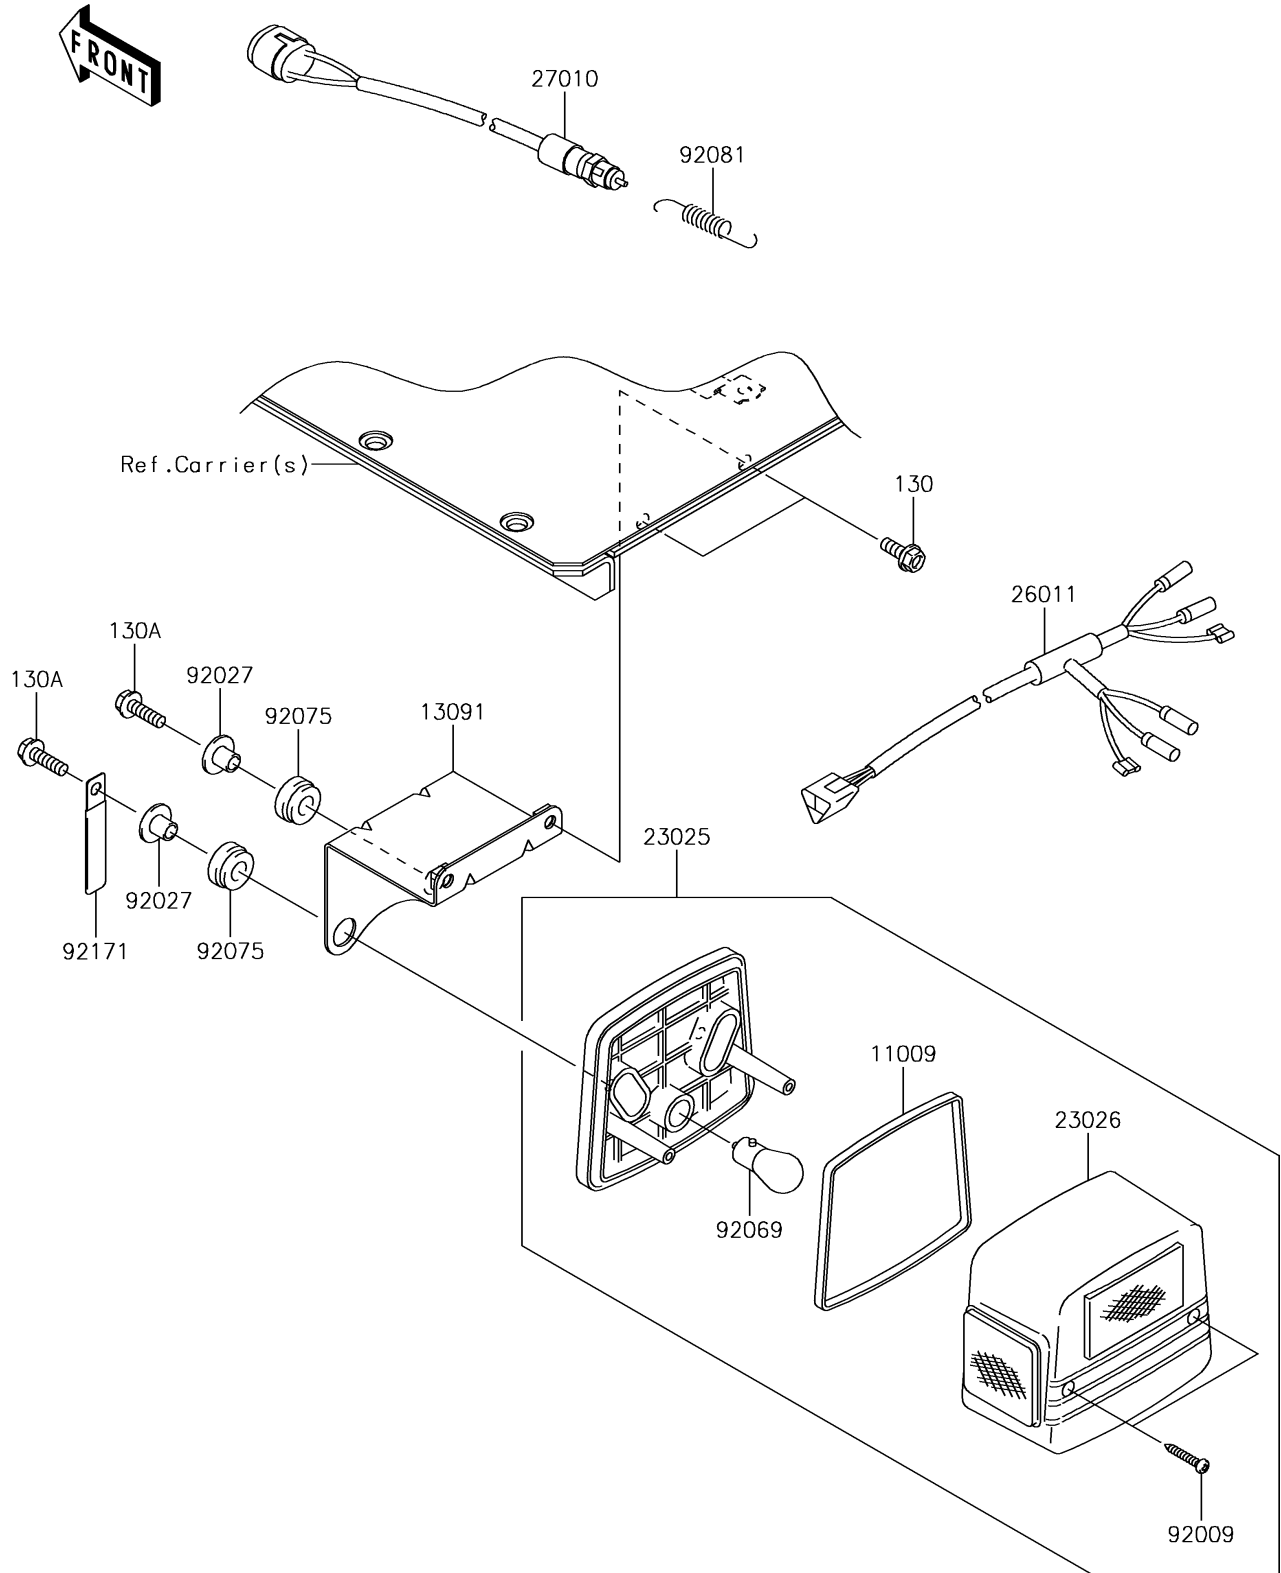

# 2017 MULE™ 4010 TRANS4x4® PARTS DIAGRAM

Taillight(s)

F2720

## 2017 MULE™ 4010 TRANS4x4® PARTS LIST

### Taillight(s)

ITEM NAME	PART NUMBER	QUANTITY
GASKET,TAIL LAMP (Ref # 11009)	11009-1215	2
HOLDER,TAIL LAMP (Ref # 13091)	13091-1743	2
LAMP-TAIL (Ref # 23025)	23025-1042	2
LENS,TAIL LAMP (Ref # 23026)	23026-1019	2
WIRE-LEAD (Ref # 26011)	26011-1756	1
SWITCH,BRAKE LAMP (Ref # 27010)	27010-1301	1
SCREW,TAPPING,4X25 (Ref # 92009)	92009-1069	4
COLLAR,L=11.1 (Ref # 92027)	92027-194	4
BULB,12V 21/5W (Ref # 92069)	92069-1011	2
DAMPER (Ref # 92075)	92075-277	4
SPRING,HOOK RETURN (Ref # 92081)	92081-1466	1
CLAMP,L=60 (Ref # 92171)	92171-0652	2
BOLT-FLANGED,6X16 (Ref # 130)	130BA0616	4
BOLT-FLANGED,6X20 (Ref # 130A)	130BA0620	4